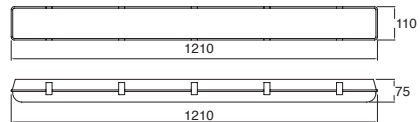

	127V~ 60Hz 1210*62*75mm
19560	1xT5 28W
19560-HP	1xT5 54W

	127V~ 60Hz 1210*110*75mm
19561	2xT5 28W
19561-HP	2xT5 54W

Chess

3x14W

19585

Gabinete louver de sobreponer cuadrado
Lámpara y balastro electrónico incluido
Blanco