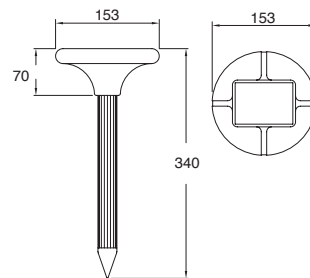

Repeltronic Solar para Exteriores

INS-011

Repeltronic Solar

Rango efectivo:
500 m
Frecuencia:
300 - 700Hz
Batería recargable incluida
1.2Vcc 800 MAH Ni-cd
Superficie de cobertura
20x25m
Ø153*340mm
Panel solar:
95*75mm