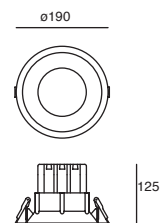

30W

Dorit

Empotrado en plafón
Driver Integrado
Blanco mate
Apertura 60°
Material Aluminio y Cristal
LED COB
3000K IP44

ETC-0349-BLA	14W 1530lm 100-240V~ 50-60Hz Ø140*95mm
ETC-0350-BLA	17.3W 2300lm 100-240V~ 50-60Hz Ø165*115mm
ETC-0351-BLA	29.5W 3200lm 100-240V~ 50-60Hz Ø190*125mm