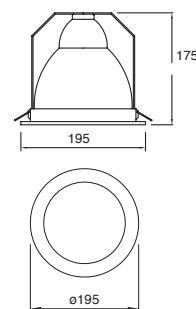

Material Aluminio
E26
127V~60Hz
Ø195*175mm

Easy-3

Ahorrador incluido

19443-0

Downlight redondo Fijo 6" con cristal para plafón Blanco

2x20W

Material Aluminio E26 2x20W 127V~ 60Hz Ø200*90mm Base transversal Lámparas incluidas