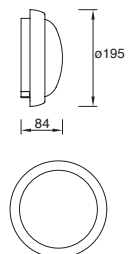

*Sin exposición a la intemperie.