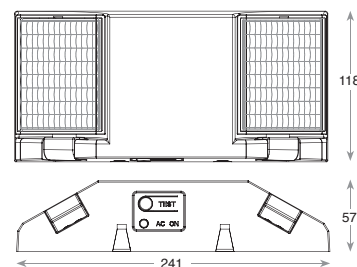

Emergency

Orientable
Material termoplástico
Alta resistencia al impacto
Acabado Blanco
LED SMD
IP20
5000K

5116-0

Luminario de emergencia recargable para muro o techo
Pila Ni Cd 3.6V de larga vida
Temperatura de 0°C - 40°C

1W cada cabezal
Voltaje dual:
120-277V~ 50-60Hz
120V~:
ENTRADA: 2.1W
277V~:
ENTRADA: 2.1W
72lm (36lm por cabezal)
90min. mínimo de encendido