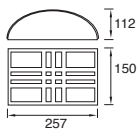

Katia

ETX-0038-INO

Luminario de sobreponer en muro
Acero Inoxidable

Material Acero Inoxidable AISI202 y Policarbonato E26
60W máx.
140mm (largo lámpara)
127V~ 60Hz
257*150*112mm
IP44