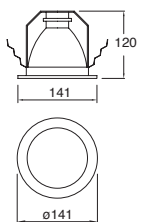

Easy-1

Ahorrador
incluido

19441-1
19441-0

Downlight redondo
Fijo 5"
con cristal

Níquel
Blanco

1x15W

Material Aluminio
E26 15W 2700K
127V~60Hz
Ø141*120mm
Lámpara incluida