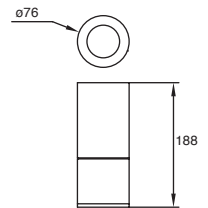

12.6W

Tub

Luminario de sobreponer en techo
Blanco
Ángulo de 60°
Material Aluminio y Policarbonato
LED COB
3000K

ETC-0131-BLA

5.8W
530lm
100-240V~ 50-60Hz
Ø53*149mm

ETC-0132-BLA

12.6W
1141lm
100-240V~ 50-60Hz
Ø76*188mm