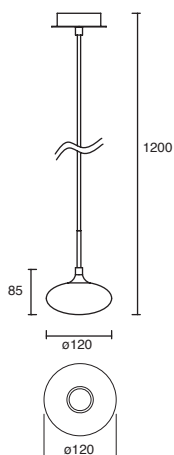

Pray

EDE-0182-NEG

Luminario
colgante
Altura regulable
hasta 1200mm
Negro

Material Acero
E26
60W máx.
ø85*130mm (lámpara)
127V~ 60Hz
ø100*240mm

Nostrum

EDE-0181-BLA
EDE-0181-COR

Luminario
colgante
Altura regulable
hasta 1200mm