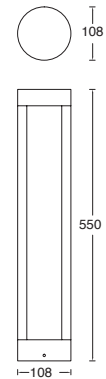

19229

Luminario tipo
Baliza
Negro

Material Aluminio
LED COB
6W 200lm 3000K
100-240V~ 50-60Hz
Ø108*550mm
IP54

6W