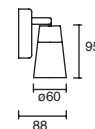

5W

10W

15W

Vitro

Proyector en Riel
Orientable
Lente con confort visual
Cromo y níquel satinado
Apertura 28°
Material Acero
LED COB

EDE-0194-CRO | 1 cabezal
5W 700lm 3000K
100-240V~ 50-60Hz
90*88*126mm

EDE-0195-CRO | 2 cabezales
10W (2x5W)
1400lm 3000K
100-240V~ 50-60Hz
300*113*159mm

EDE-0196-CRO | 3 cabezales
15W (3x5W)
2100lm 3000K
100-240V~ 50-60Hz
500*113*159mm