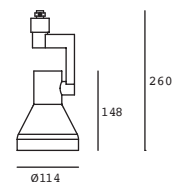

Cone

Proyector para Riel
Orientable
Blanco Mate
Ángulo de rotación eje "x" /
eje "y" 355°
Material Acero
E26 PAR 30
IP20

ETC-0316-BLA

60W máx.
100-240V~ 50-60Hz
148*260*Ø114mm