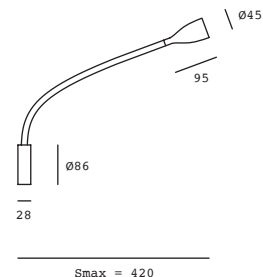

EDE-0382-SAT

Crobat

CÁLIDA

EDE-0268-NEG
EDE-0268-BLA

Luminario de lectura
Orientable
Blanco / Negro

3.8W

Material Policarbonato y Acero
3.8W 450lm 3000K
100-240V~ 50-60Hz
500*350*100mm

Reading