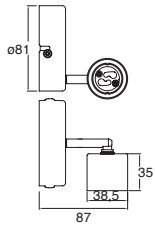

EDE-0226-MAR 2 cabezales
14W (2x7W máx.)
Ø50*54mm (lámpara)
127V~ 60Hz
300*105*145mm

EDE-0227-MAR 3 cabezales
21W (3x7W máx.)
Ø50*54mm (lámpara)
127V~ 60Hz
500*105*145mm

Spoty

ETC-1601-BLA

Proyector de techo
Orientable
Blanco