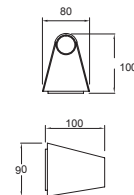

Pulse

NEUTRA

19217

Luminario de sobreponer en muro
Gris

Material Aluminio y Plástico
LED Philips 0.02A
100-240V~ 50-60Hz
2.1W 130lm 4000K
80*90*100mm
IP44

2.1W