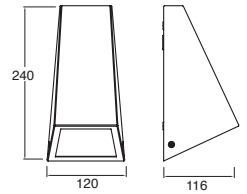

Karen

ETX-1900-GRI
ETX-1900-NEG

Luminario de
sobreponer
en muro

Gris
Negro

Material Acero
GU10-MR16
35W máx.
127V~ 60Hz
85*145*71mm
IP44

ETX-1901-GRI
ETX-1901-NEG

Luminario de
sobreponer
en muro

Gris
Negro

Material Acero
E26
60W máx.
ø60*120mm (lámpara)
127V~ 60Hz
120*240*116mm
IP44