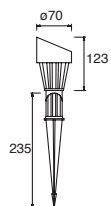

Periscope

NEUTRA

5W

19201

Luminario de sobreponer Driver y lámpara integrados

Material Acero Inoxidable
4.74 W 480lm 4000K
127V~60Hz
Ø98*83*188mm
IP67

Minimal Green

LUZ VERDE