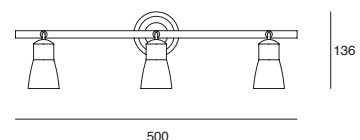

7W

14W

21W

Safrán

Proyector en Riel
Orientable
Chocolate
Material Acero
GU10 MR16 LED
IP20
*Lámpara no incluida

EDE-0225-MAR 1 cabezal
1x7W máx.
Ø50*54mm (lámpara)
127V~ 60Hz
100*86*145mm

EDE-0226-MAR 2 cabezales
14W (2x7W máx.)
Ø50*54mm (lámpara)
127V~ 60Hz
300*105*145mm

EDE-0227-MAR 3 cabezales
21W (3x7W máx.)
Ø50*54mm (lámpara)
127V~ 60Hz
500*105*145mm