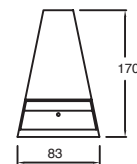

19215

Luminario
de sobreponer en
muro
Driver integrado
Negro

2W

Material Aluminio y Cristal
LED Philips®
2W (2 x 1W) 0.02A
120lm 3000K
100-240V~ 60Hz
170*83*46mm
IP54
Apertura 80°