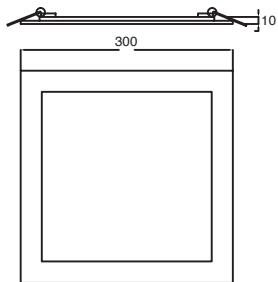

24W

24W
300*300mm

39155-0	1950lm	4000K

Flat Square

Luminario LED para empotrar de techo
Blanco
Driver incluido
Material Aluminio
LED SMD
IP20