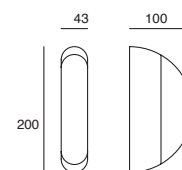

Noa

5W

**ETX-0276-BLA
ETX-0276-GRI**

Luminario de sobreponer en muro
Fijo
Driver Integrado
Blanco
Gris

Material Aluminio y policarbonato
LED SMD
5W 480lm 3000K
100-240V~ 50-60Hz
200*100*43mm
IP44