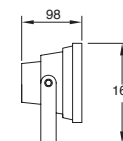

10W

20W

30W

Flood

Luminario proyector Resistente al agua a presión
Gris
Driver Integrado
Material Aluminio
LED COB
IP65

A-387 **10W** 650lm 3000K
127V~ 60Hz
132*115*95mm

A-388 **20W** 1440lm 3000K
127V~ 60Hz
181*163*98mm

A-389 **30W** 2300lm 3000K
127V~ 60Hz
226*201*118mm