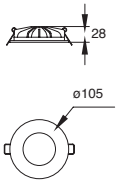

Swing

CÁLIDA

19156-0

Downlight Redondo Orientable 3" Driver integrado Blanco y Negro Ángulo de apertura 120°

Material Aluminio LED COB 5W 395lm 3000K 110-265V~ 60Hz Ø90*65mm IP20

5W

CÁLIDA

19157-0

Downlight Redondo Orientable 5" Driver integrado Blanco y Negro Ángulo de apertura 120°

Material Aluminio LED COB 10W 826lm 3000K 110-265V~ 60Hz Ø140*75mm IP20

10W

Hide

CÁLIDA NEUTRA

ETC-0175-BLA
ETC-0215-BLA

Downlight Redondo Fijo 4" Blanco Driver incluido 3000K 4000K

Material Aluminio LED SMD 6.5W 890lm 100-240V~ 50-60Hz Ø105*28mm IP44

6.5W

CÁLIDA NEUTRA

ETC-0176-BLA
ETC-0216-BLA

Downlight Redondo Fijo 4" Blanco Driver incluido 3000K 4000K

Material Aluminio LED SMD 9W 1150lm 100-240V~ 50-60Hz Ø105*28mm IP44

9W

Flush-LED

CÁLIDA

19453-0

Downlight Redondo Fijo 6" Para Plafón Driver integrado Blanco

Material Aluminio LED SMD 15W 1130lm 3000K 110-240V~ 60Hz Ø180*50mm

15W

CÁLIDA

19454-0

Downlight Redondo Fijo 8" Para Plafón Driver integrado Blanco

Material Aluminio LED SMD 25W 1980lm 3000K 110-240V~ 60Hz Ø220*55mm

25W