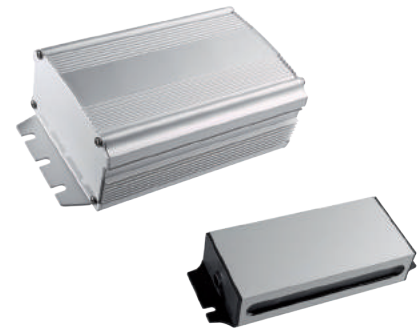

Entrada 100-240V~ 50-60Hz IP33 Protección corto circuito
Salida 12V

Código	Uso	Corriente	Potencia	Dimensiones
DR-3A-68	Exterior	3A	40W	L128*B60*H40mm
DR-10A-68	Exterior	10A	120W	L160*B88*H45mm