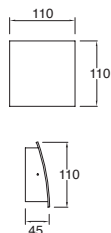

Wave

NEUTRA

19214

Luminario de sobreponer en muro
Gris

Material Aluminio y Cristal
LED CREE 0.02A
100-240V~ 50-60Hz
2.1W 180lm 4000K
110*110*45mm
IP44

2.1W