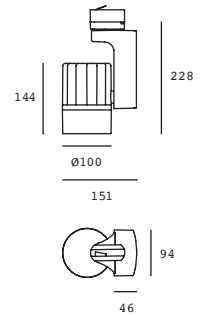

35W

Onyx

Proyector para Riel
Orientable*
Blanco / Negro
Ángulo de rotación eje "x"
/ eje "y" 355°
Ángulo de apertura 24°
Material Aluminio
LED
IP20

ETC-0357-BLA
ETC-0357-NEG

Blanco
Negro

20W
2000lm 3000K
100-240V~ 50-60Hz
99*171*130*Ø82mm

ETC-0358-BLA
ETC-0358-NEG

Blanco
Negro

35W
4000lm 3000K
100-240V~ 50-60Hz
144*228*151*Ø100mm

*Nota: Compatible con carril trifásico marca LEDS-C4. No compatible con ETC-8000-BLA.