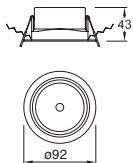

Shop

19134-0

CÁLIDA

5W

Downlight Redondo Orientable 3" Driver integrado Blanco Ángulo de apertura 75°

Material Aluminio y Policarbonato LED COB 5W 400lm 3000K 110-277V~ 60Hz Ø92*43mm IP20

19135-0

CÁLIDA

18W

Downlight Redondo Orientable 5" Driver integrado Blanco Ángulo de apertura 75°

Material Aluminio y Policarbonato LED COB 18W 1440lm 3000K 110-277V~ 60Hz Ø137*65mm IP20

Dots

19136-0-WW
19136-0-CW

CÁLIDA

FRÍA

3W

Downlight Redondo Orientable 3" Driver integrado Blanco Ángulo de apertura 75°

Material Aluminio y Policarbonato LED SMD 2835 3W 240lm 110-277V~ 50-60Hz Ø92*30mm 3000K 6000K

19137-0-WW
19137-0-CW

CÁLIDA

FRÍA

9W

Downlight Redondo Orientable 5" Driver integrado Blanco Ángulo de apertura 120°

Material Aluminio y Policarbonato LED SMD 2835 9W 720lm 110-277V~ 50-60Hz Ø137*30mm 3000K 6000K