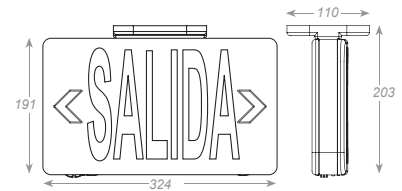

5100-0

Señalizador
de emergencia
recargable para
muro o techo
Pila Ni Cd 4.8V
de larga vida
Temperatura de
0°C - 50°C

Voltaje dual:
120-277V~ 50-60Hz
120V~:
ENTRADA: 3.8W 0.034A
277V~:
ENTRADA: 3.8W 0.020A

Exit

Orientable
Material termoplástico
Alta resistencia al impacto
Acabado Blanco
Texto palabra "SALIDA" en
color verde
LED SMD
IP20