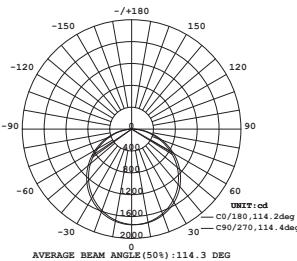

* Flujo luminoso superior al de un gabinete fluorescente tradicional T5 3x28W.

NEUTRA

50W

19463-0

Luminario tipo Panel LED para plafón reticular Blanco
Ángulo de apertura 114°
Factor de potencia 0.99

Material Aluminio y Plástico
LED SMD
50W 5500lm 0.5A 4000K
110-277V~ 50-60Hz
603*1212*46mm
IP20