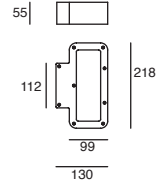

CÁLIDA

ETX-0397-NEG
ETX-0397-GRI

Luminario de
sobreponer en
muro
Fijo
Driver Integrado
Negro
Gris

6.9W

Aluminio
LED COB
6.9W 600lm 3000K
100-240V~ 50-60Hz
218*130*55mm
IP54