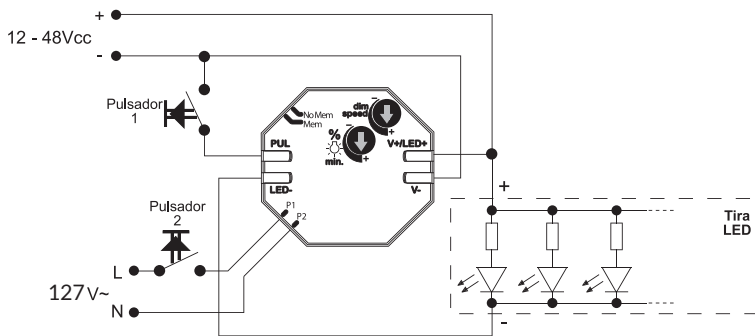

Diagramas de Conexión

D8163