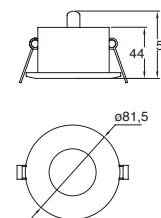

ETC-1200-SAT
ETC-1200-BLA

Downlight redondo
Fijo 3"
con cristal

Satinado
Blanco

Material Aluminio
GU5.3 MR16
GU10
Ø81.5*58mm
A prueba de vapor
IP54