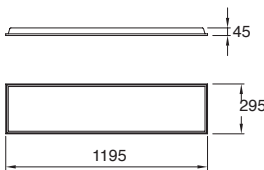

* Flujo luminoso superior al de un luminario fluorescente de T5 2x28W.

NEUTRA

36W

19464-0

Luminario tipo Panel LED para plafón reticular Blanco
Ángulo de apertura 114°
Factor de potencia 0.99

Material Aluminio y Plástico
LED SMD
36W 3200lm 4000K
110-277V~ 50-60Hz
295*1195mm
IP20