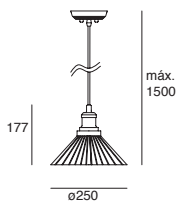

Snooker

EDE-0185-NEG

Luminario
suspendido
Negro
Altura regulable
hasta 1500mm

Zamak y Cristal
E26 A19 60W
127V~ 50-60Hz
Ø250*1500mm
IP20