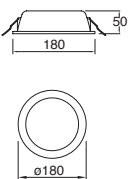

Swing

CÁLIDA

19156-0

Downlight Redondo Orientable 3" Driver integrado Blanco y Negro Ángulo de apertura 120°

Material Aluminio LED COB 5W 395lm 3000K 110-265V~ 60Hz Ø90*65mm IP20

5W

CÁLIDA

19157-0

Downlight Redondo Orientable 5" Driver integrado Blanco y Negro Ángulo de apertura 120°

Material Aluminio LED COB 10W 826lm 3000K 110-265V~ 60Hz Ø140*75mm IP20

10W

Hide

CÁLIDA NEUTRA

ETC-0175-BLA
ETC-0215-BLA

Downlight Redondo Fijo 4" Blanco Driver incluido 3000K 4000K

Material Aluminio LED SMD 6.5W 890lm 100-240V~ 50-60Hz Ø105*28mm IP44

6.5W

CÁLIDA NEUTRA

ETC-0176-BLA
ETC-0216-BLA

Downlight Redondo Fijo 4" Blanco Driver incluido 3000K 4000K

Material Aluminio LED SMD 9W 1150lm 100-240V~ 50-60Hz Ø105*28mm IP44

9W

Flush-LED

CÁLIDA

19453-0

Downlight Redondo Fijo 6" Para Plafón Driver integrado Blanco

Material Aluminio LED SMD 15W 1130lm 3000K 110-240V~ 60Hz Ø180*50mm

15W

CÁLIDA

19454-0

Downlight Redondo Fijo 8" Para Plafón Driver integrado Blanco

Material Aluminio LED SMD 25W 1980lm 3000K 110-240V~ 60Hz Ø220*55mm

25W