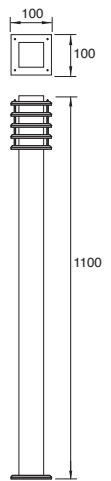

Siljan

Luminario tipo Baliza
Resistente al agua a
presión
Marrón
Material Acero Inoxidable
AISI202 y Policarbonato
IP55
E26

ETX-0029-MAR

20W máx.
Ø42*140mm
127V~ 60Hz
100*100*450mm

ETX-0030-MAR

20W máx.
Ø42*140mm
127V~ 60Hz
100*100*1100mm