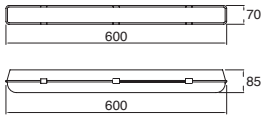

19564

120-277V~ 50-60Hz
1265*130*80mm

2xT8 **36W**
Sin equipo

20W

36W

19563-DIM

con sensor PIR y dimmer
20W 0.16A
100-277V~ 50-60Hz
2000lm
600*85*70mm

19565

36W 0.33A
100-277V~ 50-60Hz
4000lm
1200*85*70mm

19565-PIR

con sensor PIR
36W 0.33A
100-277V~ 50-60Hz
4000lm
1200*85*70mm

19565-DIM

con sensor PIR y dimmer
36W 0.33A
100-277V~ 50-60Hz
4000lm
1200*85*70mm

Parking LED

Gabinete Estanca de Sobreponer
Blanco
Driver Integrado
Cubierta y base policarbonato,
reflector Acero
4000K
IP65

NEUTRA