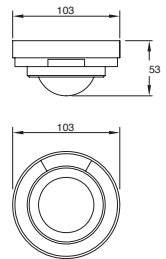

A-703

*Sensor PIR de Techo

Ángulo de detección: 360°
Rango de detección: 6 m de diámetro y 2.5 m altura
Operación ajustable día y noche
IP44
2,000W
Incandescente / Halógena 500W
Fluorescente
120V~ 60Hz
Ø103*53 mm