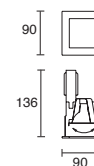

Empotrado en plafón
Dirigible
Transformador No
incluido
Blanco
Gris

Aluminio y acero
GU5.3 MR16
90*90*136mm
Longitud máxima de
la lámpara 60mm

Praktik-1

19581-1
19581-2
19581-0
19581-3

Downlight redondo
Fijo 5"
con cristal para bote
integral o plafón