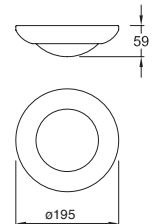

Semiempotrado
Redondo 6"
Driver integrado
Blanco
Ángulo de
apertura 90°

39140-0-WW
39140-0-CW

11W

Material Polipropileno
LED SMD2835
11W 800lm
127V~ 60Hz
Ø195*59mm

3000K
6500K