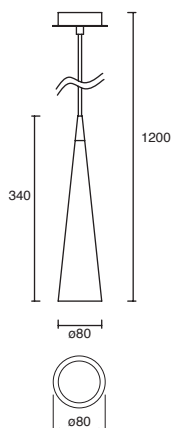

Vira

EDE-0180-BLA
EDE-0180-NEG

Luminario
colgante
Altura regulable
hasta 1200mm

Blanco
Negro

Material Acero
GU10-MR16
1x7W máx.
ø50*58mm (lámpara)
127V~ 60Hz
ø80*340mm