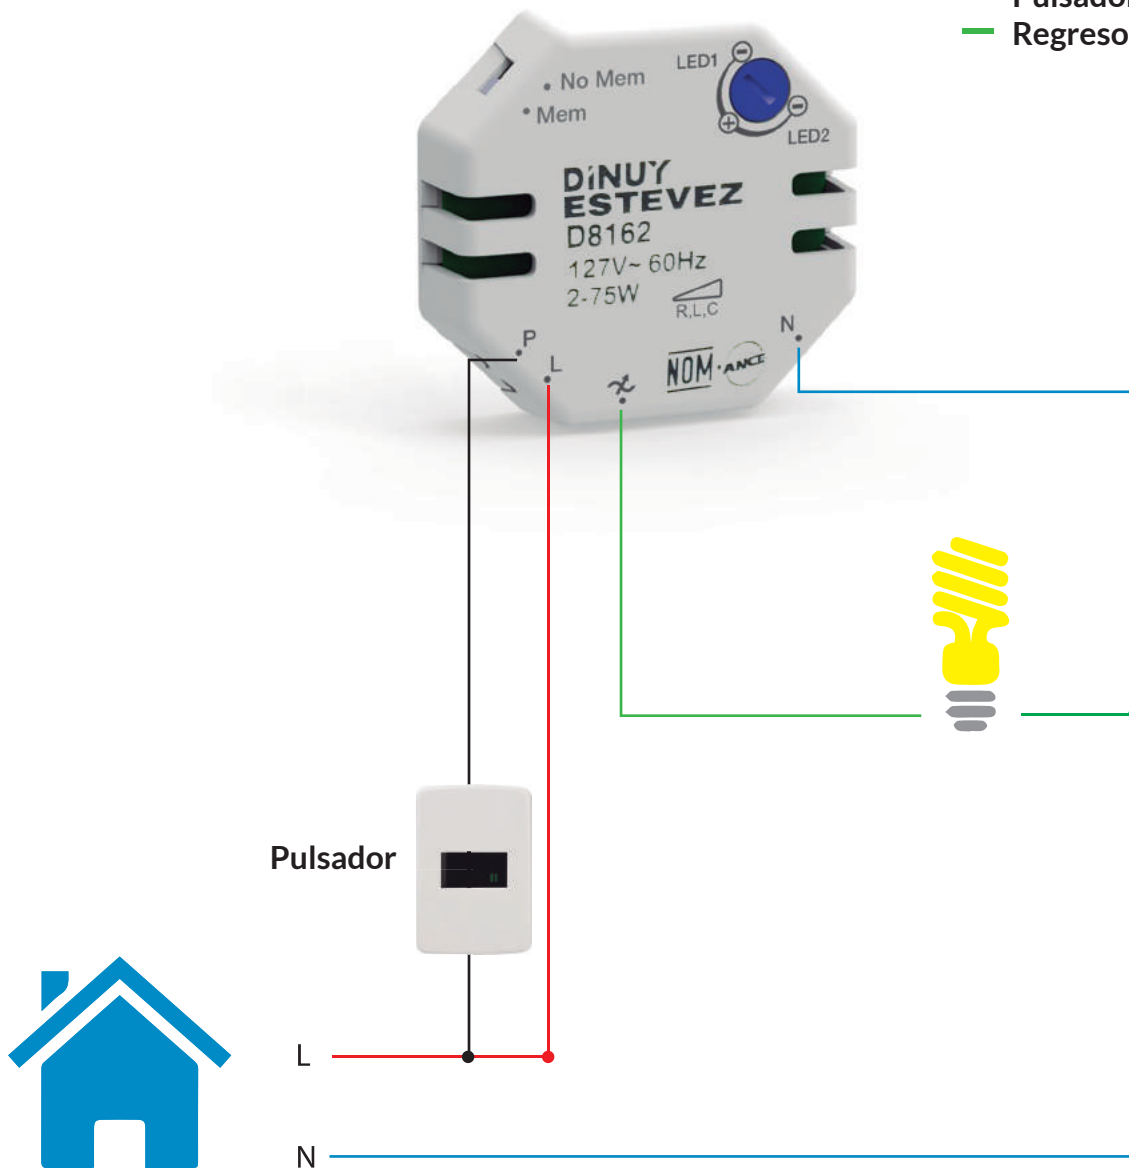

- Línea
- Neutro
- Pulsador
- Regreso

Domótica

Automatización

Sistemas de control para iluminación. Equipos de automatización prácticos y fáciles de instalar.

ESTEVEZ®

Control total de escenas de iluminación.
 Enlazable hasta 128 unidades.
 Permite particiones, reloj, astronómico, atenuación suave, control remoto, interfaces externas.