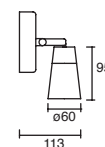

5W

10W

15W

Vitro

Proyector en Riel
Orientable
Lente con confort visual
Cromo y níquel satinado
Apertura 28°
Material Acero
LED COB

EDE-0194-CRO | 1 cabezal
5W 700lm 3000K
100-240V~ 50-60Hz
90*88*126mm

EDE-0195-CRO | 2 cabezales
10W (2x5W)
1400lm 3000K
100-240V~ 50-60Hz
300*113*159mm

EDE-0196-CRO | 3 cabezales
15W (3x5W)
2100lm 3000K
100-240V~ 50-60Hz
500*113*159mm