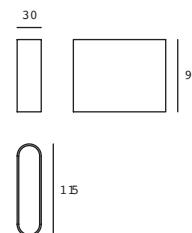

ETX-0433-BLA
ETX-0433-ANT

Luminario de
sobreponer en
muro
Driver integrado
Blanco
Gris Urbano

3.9W

Material Aluminio
LED
3.9W
320lm 3000K
100-240V~ 50-60Hz
115*30*90mm
IP54