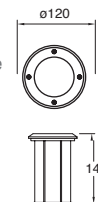

NEUTRA

19208

Luminario de empotrar en suelo
lámpara LED incluida

Material Acero Inoxidable
y Cristal templado
GU10-MR16
5W
110-240V~ 60Hz
380lm 4000K
Ø120*140mm
IP67

5W