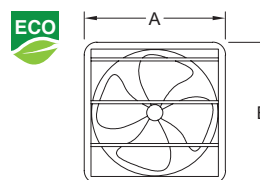

Serie 1900
Metálico

Código	Ducto	Montaje	Ruido	Dimensiones	Flujo de aire	Consumo
1910 (eco)	10"	Instalación en muro	49 dB	A B 315* 315mm	743 m³ /hr (437.1 CFM)	42W 127V~ 60Hz
1912 (eco)	12"		52 dB	372*372mm	1257 m³ /hr (739.4 CFM)	51W 127V~ 60Hz
1914 (eco)	14"		55 dB	450 * 450mm	1500 m³ /hr (882.4 CFM)	79W 127V~ 60Hz

Extractor de aire / Acero / Fabricado en lámina de
acero espesor de 1.0 a 1.2 mm / 5 años de garantía.