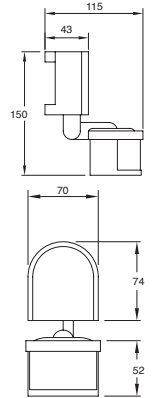

Sensor PIR de Pared

A-700
A-701

*Sensor PIR de pared

Negro
Blanco

Ajustable
Ángulo de detección: 140°
Rango de detección: 12 m de base y 2.5 m de altura
Luminario de hasta 1,000W
Uso exterior IP44
120V~ 60Hz
70*150*115mm

Sensor PIR de Techo

A-703

*Sensor PIR de Techo

Ángulo de detección: 360°
Rango de detección: 6 m de diámetro y 2.5 m altura
Operación ajustable día y noche
IP44
2,000W
Incandescente / Halógena 500W
Fluorescente
120V~ 60Hz
Ø103*53 mm