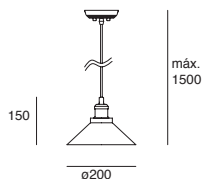

Delay

EDE-0186-NEG

Luminario
suspendido
Negro
Altura regulable
hasta 1500mm

Material Zamak
E26 A19
60W
127V~ 50-60Hz
Ø200*1500mm
IP20