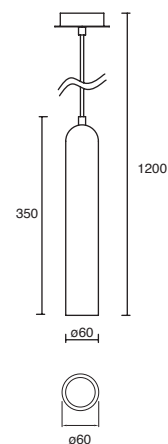

Linux

EDE-0183-SAT

Luminario
colgante
Altura regulable
hasta 1200mm
Satinado

Material Acero
GU10-MR16 LED
1x7W máx.
50*54mm (lámpara)
127V~ 60Hz
ø60*350mm