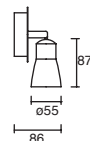

ETC-0360-BLA

75W máx.
100-240V~ 50-60Hz
231*104*150*Ø102mm

Cone

Proyector para Riel
Orientable
Blanco Mate
Ángulo de rotación eje "x" /
eje "y" 355°
Material Acero
E26 PAR 30
IP20

ETC-0316-BLA

60W máx.
100-240V~ 50-60Hz
148*260*Ø114mm