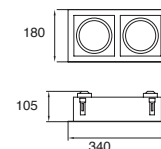

Downlight cuadrado
Orientable 7x7"
sin cristal
no incluye lámpara
Gris
Blanco

Material Acero
75W máx.
GU10/ G53-AR111
127V~ 60Hz
179*179*103mm

ETC-0172-GRI
ETC-0172-BLA

Downlight cuadrado
Orientable 7x14"
sin cristal
no incluye lámpara
Gris
Blanco

Material Acero
150W
(2x75W máx.)
2xGU10/ G53-AR111
127V~ 60Hz
340*180*105mm