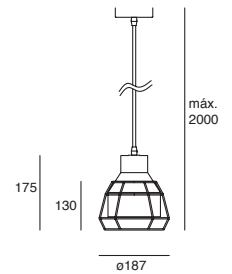

King

*Accesorio
extraíble

EDE-0265-CEM

Luminario
suspendido
Cemento
Altura regulable
hasta 2000mm

Material Cemento
E26
60W
127V~ 50-60Hz
Ø187*2000mm
IP20
Ø110*110mm (lámpara)