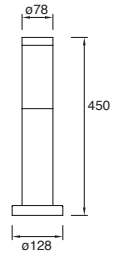

Koral

Luminario tipo Baliza
Resistente al agua a presión
Material Acero Inoxidable
AISI202 y Policarbonato
IP55
E26

ETX-0099-ANT
ETX-0099-BLA
ETX-0099-MAR

Gris Urbano
Blanco
Café

23W máx.
ø55*167mm (lámpara)
127V~ 60Hz
Ø128*450mm

ETX-0100-ANT
ETX-0100-BLA
ETX-0100-MAR

Gris Urbano
Blanco
Café

23W máx.
ø55*167mm (lámpara)
127V~ 60Hz
Ø128*800mm