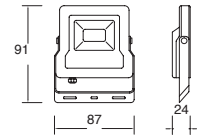

10W

30W

50W

Flood Neo

Luminario proyector
Resistente al agua a presión
Negro
Driver Integrado
Ángulo de apertura 120°
Material Aluminio
LED SMD
IP65

A-381-WW
A-381-CW

10W 800lm
100-240V~ 50-60Hz
87*91*24mm
2700K
6500K

A-383-WW
A-383-CW

30W 2400lm
100-240V~ 50-60Hz
153*162*30mm
2700K
6500K

A-385-WW
A-385-CW

50W 4000lm
100-240V~ 50-60Hz
187*189*35mm
2700K
6500K