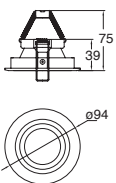

Mini Evolution

19109-0
Downlight cuadrado
Fijo 3"
sin cristal
Blanco

Material Aluminio
Doble portalámpara
GU5.3/GU10-MR16
88*88*118mm

Low

ETC-1300-ALU
ETC-1300-BLA
Downlight redondo
Fijo 4"
sin cristal

Material Aluminio
GU5.3-MR16
Ø94*75mm