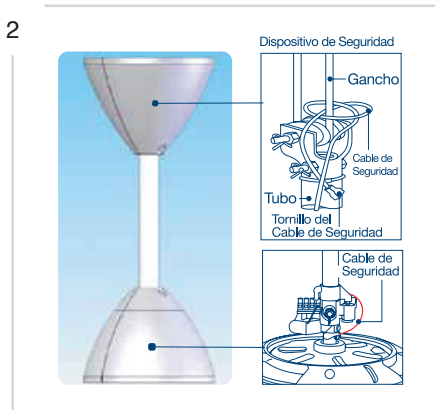

Los ventiladores de techo KDK están fabricados con diversos mecanismos de prevención para asegurar una operación segura en los ventiladores.

1. Prevención de Caída de Ventilador
Cable de Seguridad

2. Prevención de Caída por Bamboleo
Interruptor de corte de Energía de Seguridad

3. Prevención del mal funcionamiento del motor
Fusible Térmico de Seguridad

4. Prevención del Caída de Aspas
Placa de Seguridad

1. Prevención de Caída de Ventilador Cable de Seguridad

Asegurar el ventilador al gancho de instalación para prevenir que el ventilador se caiga en caso de falla o una instalación deficiente.

3. Prevención del mal funcionamiento del motor Fusible Térmico de Seguridad

Su función es cortar la alimentación de energía al detectar un sobrecalentamiento en el motor que pone en riesgo a los usuarios.

2. Prevención de Caída por Bamboleo

Interruptor de corte de Energía de Seguridad corte de energía:

Corta la alimentación cuando detecta que el motor gira fuera de su eje, lo cual puede provocar posible desgaste en materiales.

4. Prevención del Caída de Aspas Placa de Seguridad

Asegura el aspa al brazo y al motor para prevenir que el aspa se caiga en caso de falla o fatiga de los materiales.