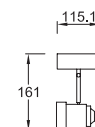

17W

22W

Villafranca

Proyector en Riel
Atenuable
Orientable
Níquel Satinado
Ángulo de
apertura 33°
Material Metal
LED COB

19551-3 3 cabezales
17W (3x5.6W)
3x400lm 3000K
120V~ 60Hz
485.9*115.1*161mm

19551-4 4 cabezales
22W (4x5.5W)
4x400lm 3000K
120V~ 60Hz
755.9*115.1*161mm