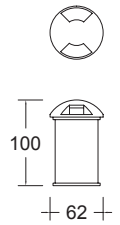

Kick

Luminario de empotrar en piso
Acero
Material acero inoxidable
y cristal templado
LED SMD
IP67

1W

19290
19291
19292
19293

1 ventana
2 ventanas
3 ventanas
4 ventanas

1W
0.009A
110-240V~ 50-60Hz
Ø62*100mm
2700K