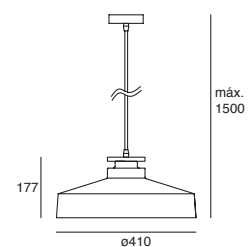

Nube

Luminario
suspendido
Blanco y madera clara
Material Acero y madera
E26 60W

EDE-0235-AZP	Azul y madera clara Altura regulable hasta 1500mm	127V~ 50-60Hz Ø200*1500mm IP20 Ø150mm (lámpara)
EDE-0234-RTJ	Rojo y madera clara Altura regulable hasta 1500mm	127V~ 50-60Hz Ø410*1500mm IP20 110mm (largo lámpara máx.)
EDE-0233-BLA	Blanco y madera clara Altura regulable hasta 1600mm	127V~ 50-60Hz Ø300*1600mm IP20 200mm (largo lámpara máx.)