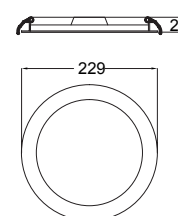

12W

18W

24W

- 19141-0 **12W**
  1200lm 0.12A
  100-277V~ 50-60Hz
  Ø117*25mm
- 19142-0 **18W**
  1800lm 0.18A
  100-277V~ 50-60Hz
  Ø229*25mm
- 19143-0 **24W**
  2400lm 0.24A
  100-277V~ 50-60Hz
  Ø282*25mm

N

Commercial LED

Luminario LED para empotrar de techo redondo
Blanco
Driver incluido
Material Plástico
4000K
LED
IP20

NEUTRA