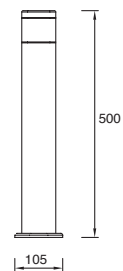

ETX-0139-NEG

Luminario tipo
Baliza
Negro

Material Aluminio y
Policarbonato
LED
5.5W 640lm 3000K
100-240V~ 50-60Hz
105*500mm
IP65

6W