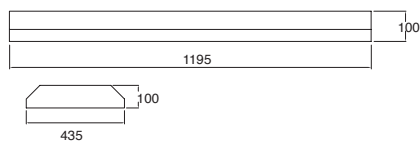

6x54W

19589

High-Bay metálico
fluorescente
Balastro electrónico incluido
Blanco

Material Aluminio
6xT5 54W
324W 4100K
127V~ 60Hz
1195*435*100mm
IP20