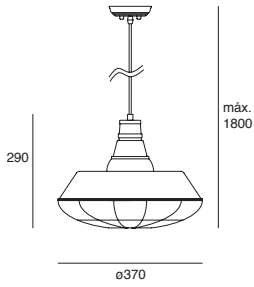

Belle

*Rejilla extraíble

EDE-0228-NEG

Luminario
suspendido
Negro
Altura regulable
hasta 1800mm

Material Acero
E26
60W
127V~ 50-60Hz
Ø370*1800mm
IP20
Ø100*200mm (lámpara)