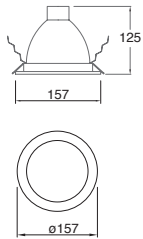

Empotrado en plafón
Dirigible
Transformador No
incluido
Blanco
Gris

Aluminio y acero
GU5.3 MR16
90*90*136mm
Longitud máxima de
la lámpara 60mm

Praktik-1

19581-1
19581-2
19581-0
19581-3

Downlight redondo
Fijo 5"
con cristal para bote
integral o plafón