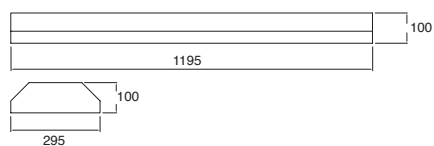

4x54W

19590

High-Bay metálico
fluorescente
Balastro electrónico incluido
Blanco

Material Aluminio
4xT5 54W
216W 4100K
127V~ 60Hz
1195*295*100mm
IP20