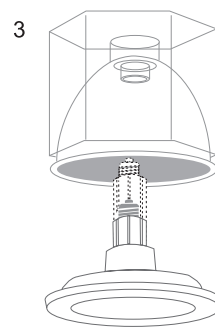

12W

39205-0-WW
39205-0-CW

Material Aluminio
LED SMD E26
12W 960lm 0.11A
110-220V~ 50-60Hz
Ø165mm

3000k
6000k

39205-1-WW
39205-1-CW

Material Aluminio
LED SMD E26
12W 960lm 0.11A
110-220V~ 50-60Hz
Ø165mm

3000k
6000k