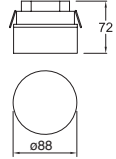

ETC-0445-ALU
ETC-0444-ALU

Downlight
Redondo 3"
Driver integrado
Cristal
Ángulo de apertura
de 120°
2700K
6500K

6W

Material Aluminio
LED SMD
6W
100-240V~ 50-60Hz
Ø88*72mm

570lm
680lm