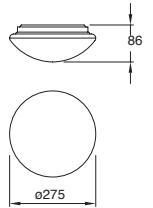

8W

10W

15W

Cloud

Luminario de Sobreponer
en techo
Blanco
Material Acero
LED SMD
3000K

19433 | **8W**
560lm
127V~ 60Hz
Ø220*86mm

19434 | **10W**
700lm
127V~ 60Hz
Ø275*86mm

19435 | **15W**
1000lm
127V~ 60Hz
Ø345*95mm