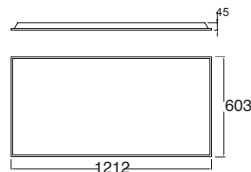

* Flujo luminoso superior al de un gabinete fluorescente tradicional T5 3x28W.

NEUTRA

50W

19463-0

Luminario tipo Panel LED para plafón reticular Blanco
Ángulo de apertura 114°
Factor de potencia 0.99

Material Aluminio y Plástico
LED SMD
50W 5500lm 0.5A 4000K
110-277V~ 50-60Hz
603*1212*46mm
IP20