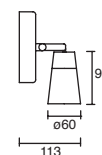

5W

10W

15W

Vitro

Proyector en Riel
Orientable
Lente con confort visual
Cromo y níquel satinado
Apertura 28°
Material Acero
LED COB

EDE-0194-CRO | 1 cabezal
5W 700lm 3000K
100-240V~ 50-60Hz
90*88*126mm

EDE-0195-CRO | 2 cabezales
10W (2x5W)
1400lm 3000K
100-240V~ 50-60Hz
300*113*159mm

EDE-0196-CRO | 3 cabezales
15W (3x5W)
2100lm 3000K
100-240V~ 50-60Hz
500*113*159mm