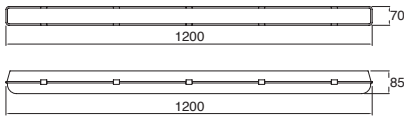

19564

120-277V~ 50-60Hz
1265*130*80mm

2xT8 **36W**
Sin equipo

20W

36W

19563-DIM

con sensor PIR y dimmer
20W 0.16A
100-277V~ 50-60Hz
2000lm
600*85*70mm

19565

36W 0.33A
100-277V~ 50-60Hz
4000lm
1200*85*70mm

19565-PIR

con sensor PIR
36W 0.33A
100-277V~ 50-60Hz
4000lm
1200*85*70mm

19565-DIM

con sensor PIR y dimmer
36W 0.33A
100-277V~ 50-60Hz
4000lm
1200*85*70mm

Parking LED

Gabinete Estanca de Sobreponer
Blanco
Driver Integrado
Cubierta y base policarbonato,
reflector Acero
4000K
IP65

NEUTRA