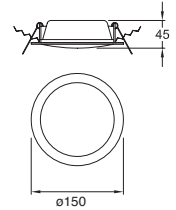

Downlight
Redondo 5"
Driver integrado
Blanco
Ángulo de
apertura 90°

19158-0-WW
19158-0-CW

12W

Material Aluminio
LED SMD
12W 969lm
110-277V~ 50-60Hz
Ø150*45mm
IP20

3000K
6000K