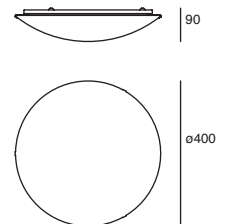

16W

Mar

Luminario de sobreponer en techo
Fijo para techo o muro
Blanco
Material Acero y cristal
LED SMD
3000K
IP20

EDE-0310-CRI	10.5W 1250lm 100-240V~ 50-60Hz Ø300*80mm
EDE-0311-CRI	16.2W 1880lm 100-240V~ 50-60Hz Ø400*90mm