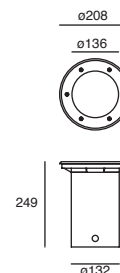

LED
READY

Ringo

ETX-1000-INO

Luminario de empotrar en suelo
Caja de empotrar incluida
Acero Inoxidable

Material Acero
Inoxidable AISI304
GU10-MR16
50W máx.
ø50*55mm
(lámpara)
127V~ 60Hz
Ø110*109mm
IP67

Spiral

NEUTRA

19208

Luminario de empotrar en suelo
lámpara LED incluida

Material Acero Inoxidable
y Cristal templado
GU10-MR16
5W
110-240V~ 60Hz
380lm 4000K
Ø120*140mm
IP67

5W

Tidian

ETX-1100-NEG

Luminario de empotrar en suelo
Para superficies blandas que no
requieran caja de empotrar
Negro

Material
Tecnopolímero
GU10-MR16
50W máx.
ø50*55mm
(lámpara)
127V~ 60Hz
Ø98*109mm
IP67

Tidian

ETX-1200-NEG

Luminario de empotrar en suelo
Para superficies blandas que no
requieran caja de empotrar
Negro

Material
Tecnopolímero
E26-PAR38
60W máx.
ø122*140mm
(lámpara)
127V~ 60Hz
Ø172*232mm
IP67

Ringo

ETX-0354-INO

Luminario de empotrar en suelo
Negro

Acero inoxidable
E26 60W
127V~ 60Hz
Ø208*250mm
IP67
Compatible con
lámparas PAR30 y
PAR38.
Reflector incluido.