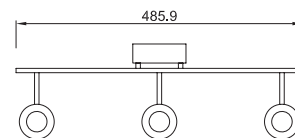

17W

22W

Villafranca

Proyector en Riel
Atenuable
Orientable
Níquel Satinado
Ángulo de
apertura 33°
Material Metal
LED COB

19551-3 3 cabezales
17W (3x5.6W)
3x400lm 3000K
120V~ 60Hz
485.9*115.1*161mm

19551-4 4 cabezales
22W (4x5.5W)
4x400lm 3000K
120V~ 60Hz
755.9*115.1*161mm