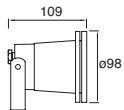

Pivot

CÁLIDA

1.8W

19209

Luminario de empotrar en piso Negro Cubierta plástica

Material Aluminio LED
0.1W 8lm 3000K
100-240V~50-60Hz
Ø50*82mm
IP65

Bucket

CÁLIDA

2W

19210

Luminario de empotrar en piso Negro Cubierta acero

Material Plástico LED
2W 8lm 3000K
100-240V~50-60Hz
50*90*50mm
IP65

Post

LED
READY

ETX-1400-BLA
ETX-1400-NEG
ETX-1400-GRI

Luminario proyector Resistente al agua a presión Estaca incluida

Blanco Negro Gris

Material Aluminio y Cristal
GU10-MR16
50W máx.
Ø50*55mm (lámpara)
127V~60Hz
Ø98*109mm
IP65

Periscope

NEUTRA

5W

19201

Luminario de sobreponer Driver y lámpara integrados

Material Acero Inoxidable
4.74 W 480lm 4000K
127V~60Hz
Ø98*83*188mm
IP67