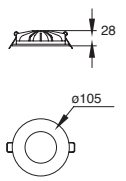

CÁLIDA NEUTRA

ETC-0175-BLA
ETC-0215-BLA

Downlight Redondo Fijo 4" Blanco Driver incluido 3000K 4000K

Material Aluminio LED SMD 6.5W 890lm 100-240V~ 50-60Hz Ø105*28mm IP44

6.5W

CÁLIDA NEUTRA

ETC-0176-BLA
ETC-0216-BLA

Downlight Redondo Fijo 4" Blanco Driver incluido 3000K 4000K

Material Aluminio LED SMD 9W 1150lm 100-240V~ 50-60Hz Ø105*28mm IP44

9W