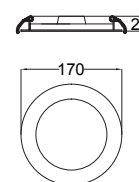

Material Aluminio y
acero
LED SMD
9W 788lm 3246K
110-265V~ 60Hz
Ø160*93mm

CALIDA

10 cm

9W

19077-0

Downlight LED
Fijo 5"
Cristal confort
visual
Aluminio
Ángulo de
apertura 120°

Material Aluminio
y acero
LED SMD
9W 865lm 3095K
110-265V~ 60Hz
Ø160*90mm