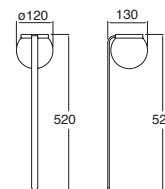

Material Polipropileno Aluminio y estaca plástica
LED
0.1W 8lm 4000K
100*110*350mm
IP44

Palla

CÁLIDA

0.1W

19231

Luminario solar con estaca para jardín
Negro
Batería incluida (NI-MH 1.2V/ 600mA)

Material Poliéster y Acero Galvanizado
LED
0.1W 6lm 3000K
120*130*520mm
IP44