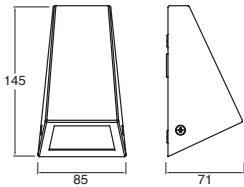

Karen

ETX-1900-GRI
ETX-1900-NEG

Luminario de
sobreponer
en muro

Gris
Negro

Material Acero
GU10-MR16
35W máx.
127V~ 60Hz
85*145*71mm
IP44

ETX-1901-GRI
ETX-1901-NEG

Luminario de
sobreponer
en muro

Gris
Negro

Material Acero
E26
60W máx.
ø60*120mm (lámpara)
127V~ 60Hz
120*240*116mm
IP44