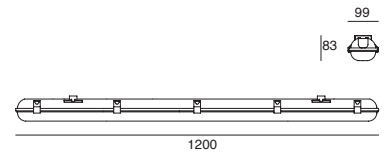

16W

36W

54W

Propper

Luminario Estanca de
sobreponer
Fijo
Driver Integrado
Gris
Material Acero inox. y
policarbonato
LED SMD
4000K
IP65 IK10

ETX-0145-GRI	15.6W 1750 lm 100-240V~ 50-60Hz 600*99*83mm
ETX-0221-GRI	35.6W 3550 lm 100-240V~ 50-60Hz 1200*99*83mm
ETX-0222-GRI	54W 5500 lm 100-240V~ 50-60Hz 1500*99*83mm

Resistente al agua a presión.
Apto para instalación en la zona costera.