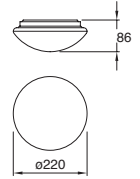

8W

10W

15W

Cloud

Luminario de Sobreponer
en techo
Blanco
Material Acero
LED SMD
3000K

19433 | **8W**
560lm
127V~ 60Hz
Ø220*86mm

19434 | **10W**
700lm
127V~ 60Hz
Ø275*86mm

19435 | **15W**
1000lm
127V~ 60Hz
Ø345*95mm