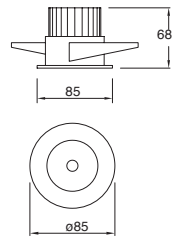

19192-0

Downlight
Redondo 3"
Driver integrado
Blanco

7W

Material Aluminio
LED COB
7W 560lm
3000K
85-265V~ 60Hz
Ø85*68mm