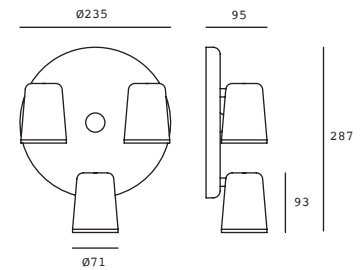

ETC-0425-NEG

25W
2520lm 3000K
100-240V~ 50-60Hz
206*115*90*Ø75mm

*Nota: Compatible con carril trifásico marca LEDS-C4. No compatible con ETC-8000-BLA.

4.7W

9.4W

14.1W

Projector

Arbotante / Cánope
Orientable
Cobre / Blanco Mate
Policarbonato / Acero
LED
3000K
x 355°
y 90°