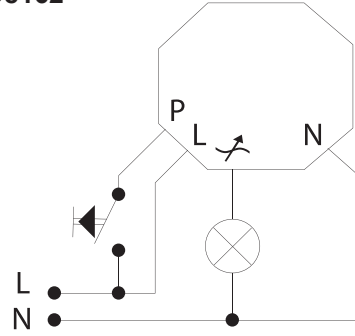

Diagramas de Conexión

D8162