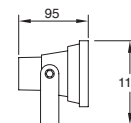

10W

20W

30W

Flood

Luminario proyector Resistente al agua a presión
Gris
Driver Integrado
Material Aluminio
LED COB
IP65

A-387 **10W** 650lm 3000K
127V~ 60Hz
132*115*95mm

A-388 **20W** 1440lm 3000K
127V~ 60Hz
181*163*98mm

A-389 **30W** 2300lm 3000K
127V~ 60Hz
226*201*118mm