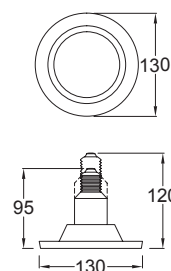

Mecanismo ajustable a la profundidad de cualquier downlight con base E26.

8.5W

Material Aluminio
LED SMD E26
8.5W 650lm 0.08A
110-220V~ 50-60Hz
Ø130mm

39204-0-WW
39204-0-CW

3000k
6000k

Material Aluminio
LED SMD E26
8.5W 650lm 0.08A
110-220V~ 50-60Hz
Ø130mm