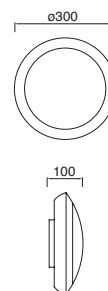

Material PMMA
E26
20W máx.
120mm
127V~ 60Hz
180*377*210mm
IP23

Avenue

ETX-0252-NEG

Luminario de sobreponer en muro
Fijo
Negro

Material Acero y aluminio
E26 60W
127V~ 60Hz
Ø318*353*306mm
IP44
Ø90*110mm (lámpara)