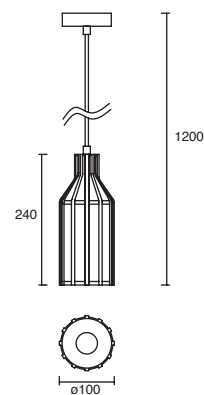

Pray

EDE-0182-NEG

Luminario
colgante
Altura regulable
hasta 1200mm
Negro

Material Acero
E26
60W máx.
ø85*130mm (lámpara)
127V~ 60Hz
ø100*240mm