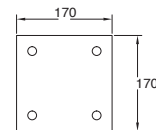

Serie 2900 de Cristal

Código	Ducto	Montaje	Ruido	Dimensiones	Flujo de aire	Consumo
2904-CN	4"	Instalación en muro	33 dB	170*170mm	88 m³ /hr (51.8 CFM)	14W (motor) 127V~ 60Hz

Extractor de aire / Blanco, Acero Inoxidable / 5 años de garantía.