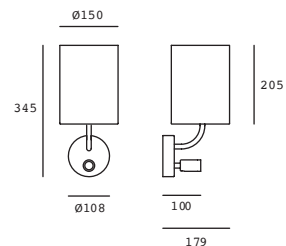

LED
READY

2.2W

EDE-0382-SAT

Luminario para
sobreponer en
muro con luz de
lectura

E26 40W máx.+
LED 2.2W 175lm
3000K
100-240V~ 50-60Hz
300*150*95mm

LED
READY