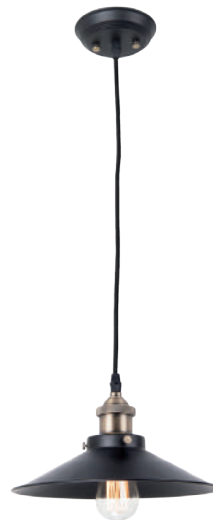

Delay

EDE-0187-NEG

Luminario
suspendido
Negro
Altura regulable
hasta 1500mm

Material Zamak
E26 A19
60W
127V~ 50-60Hz
Ø300*1500mm
IP20