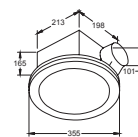

Código	Ducto	Montaje	Ruido	Dimensiones	Flujo de aire	Consumo	Accesorios
90058	4"	Instalación en plafón	50 dB	213*198*165 mm	136 m³ /h (80 CFM)	25W (motor) 127V~60Hz	Lámparas incluidas: 2 x 60W A15

Extractor de aire / Bronce imperial / 5 años de garantía.