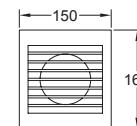

Serie 1400-H con Sensor de Humedad

Código	Ducto	Montaje	Ruido	Dimensiones	Flujo de aire	Consumo	Accesorios
1404-H (eco)	4"	Instalación en muro o ventana	35 dB	150*165 mm	64 m³ /hr (37.6 CFM)	15W 127 V~ 60Hz	Rejilla frontal de apertura automática Sensor de humedad

Extractor de aire / Blanco / 5 años de garantía.