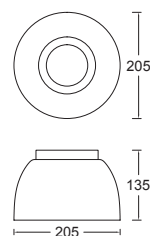

Bell

NEUTRA

6W

19218

Luminario de sobreponer en techo
Fijo
Negro
Difusor de polí-carbonato/ Ópalo escarchado

Material Aluminio
LED COB
6W 400lm 4000K
100-240V~ 50-60Hz
Ø200*134mm
IP54

Avenue

ETX-0253-NEG

Luminario suspendido
Fijo
Negro

Material Acero y aluminio
E26
60W
127V~ 60Hz
Ø318*860mm
IP44
Ø90*110mm (lámpara)