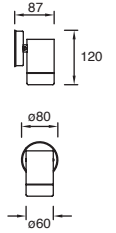

CÁLIDA

ETX-0125-NEG

Luminario de sobreponer en muro Negro

Material Polipropileno y Tecnopolímero
LED SMD
100-240V~ 50-60Hz
1.8W 280lm 3000K
Ø80*120*87mm
IP54

2W