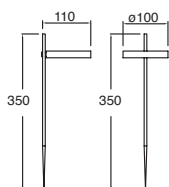

Minimal Green

LUZ VERDE

ETX-0111-NEG

Luminario proyector LED y driver integrados
Resistente al agua a presión
Estaca incluida
Negro

Material Aluminio
6W 300lm
Luz verde
100-240V~ 50-60Hz
Ø70*123mm
IP65

6W

CÁLIDA

ETX-0144-NEG

Luminario proyector LED y driver integrados
Resistente al agua a presión
Estaca incluida
Negro

Material Aluminio
5.7W 680lm 3000K
100-240V~ 50-60Hz
Ø61*89*117mm
IP65

6W

Minimal

Wedge

NEUTRA

0.1W

19232

Luminario solar con estaca para jardín
Gris Plata
Batería incluida (NI-MH 1.2V/ 600mA)

Material Polipropileno Aluminio y estaca plástica
LED
0.1W 8lm 4000K
100*110*350mm
IP44

Palla

CÁLIDA

0.1W

19231

Luminario solar con estaca para jardín
Negro
Batería incluida (NI-MH 1.2V/ 600mA)

Material Poliéster y Acero Galvanizado
LED
0.1W 6lm 3000K
120*130*520mm
IP44