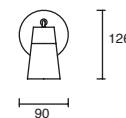

5W

10W

15W

Vitro

Proyector en Riel
Orientable
Lente con confort visual
Cromo y níquel satinado
Apertura 28°
Material Acero
LED COB

EDE-0194-CRO | 1 cabezal
5W 700lm 3000K
100-240V~ 50-60Hz
90*88*126mm

EDE-0195-CRO | 2 cabezales
10W (2x5W)
1400lm 3000K
100-240V~ 50-60Hz
300*113*159mm

EDE-0196-CRO | 3 cabezales
15W (3x5W)
2100lm 3000K
100-240V~ 50-60Hz
500*113*159mm