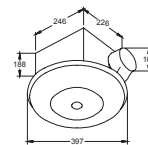

Extractor de aire / Blanco, Acero Inoxidable / 5 años de garantía.

Millenium Extractor con Luz y Luz Piloto

Código	Ducto	Montaje	Ruido	Dimensiones	Flujo de aire	Consumo	Accesorios
90067	4"	Instalación en plafón	58 dB	246*226*187 mm	187 m ³ /h (110 CFM)	36W (motor) 127V~60Hz	Lámparas: 1 x 30W CFL