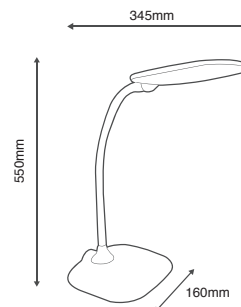

FRÍA

4.8W

19974-BL
19974-NG
19974-AZ
19974-RS

Luminario portátil de escritorio
3 niveles de atenuación
Blanco
Negro
Azul
Rosa

Aluminio y cristal
LED SMD
4.8W 0.04A
6500K
100-240V~ 50-60Hz
550*160*345mm
IP20