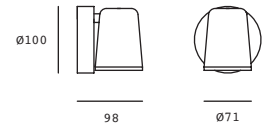

4.7W

9.4W

14.1W

Projector

Arbotante / Cánope
Orientable
Cobre / Blanco Mate
Policarbonato / Acero
LED
3000K
x 355°
y 90°

EDE-0436-BLA
4.7W
810lm 3000K
100-240V~ 50-60Hz
100*98*71mm

EDE-0437-BLA
9.4W
1620lm 3000K
100-240V~ 50-60Hz
103*365*98mm

EDE-0438-BLA
14.4W
1620lm 2430K
100-240V~ 50-60Hz
287*Ø235*95mm