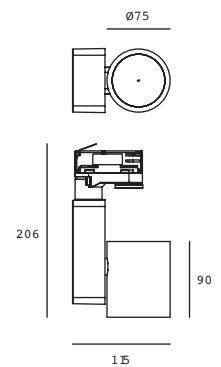

25W

Iko

Proyector para Riel
Orientable*
Negro
Ángulo de rotación eje "x" /
eje "y" 355°
Ángulo de apertura 30°
Material Aluminio
LED
IP20

ETC-0425-NEG

25W
2520lm 3000K
100-240V~ 50-60Hz
206*115*90*Ø75mm

*Nota: Compatible con carril trifásico marca LEDS-C4. No compatible con ETC-8000-BLA.