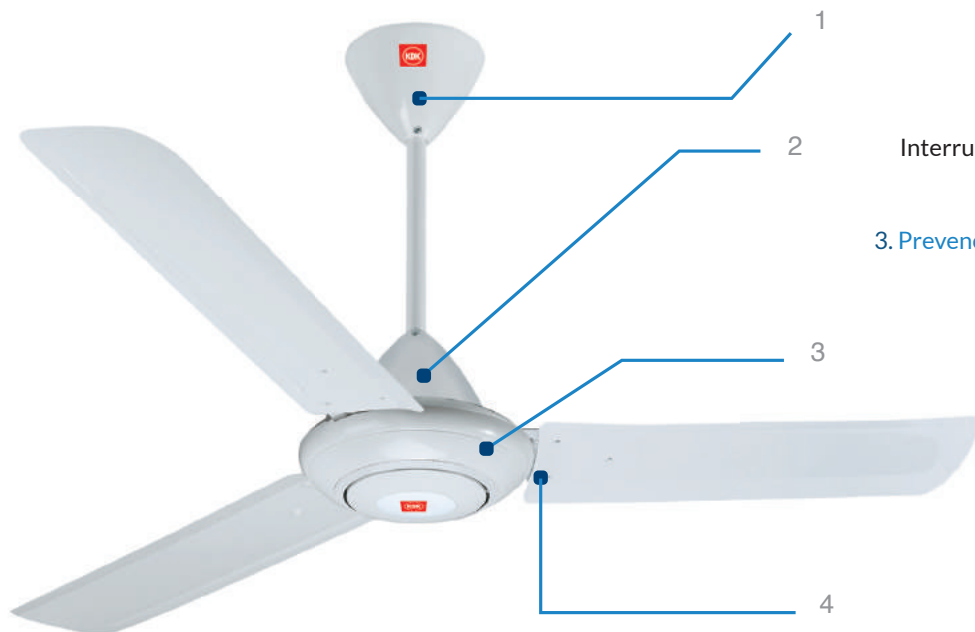

Los ventiladores de techo KDK están fabricados con diversos mecanismos de prevención para asegurar una operación segura en los ventiladores.

1. Prevención de Caída de Ventilador
Cable de Seguridad

2. Prevención de Caída por Bamboleo
Interruptor de corte de Energía de Seguridad

3. Prevención del mal funcionamiento del motor
Fusible Térmico de Seguridad

4. Prevención del Caída de Aspas
Placa de Seguridad

1. Prevención de Caída de Ventilador Cable de Seguridad

Asegurar el ventilador al gancho de instalación para prevenir que el ventilador se caiga en caso de falla o una instalación deficiente.

3. Prevención del mal funcionamiento del motor Fusible Térmico de Seguridad

Su función es cortar la alimentación de energía al detectar un sobrecalentamiento en el motor que pone en riesgo a los usuarios.

2. Prevención de Caída por Bamboleo

Interruptor de corte de Energía de Seguridad corte de energía:

Corta la alimentación cuando detecta que el motor gira fuera de su eje, lo cual puede provocar posible desgaste en materiales.

4. Prevención del Caída de Aspas Placa de Seguridad

Asegura el aspa al brazo y al motor para prevenir que el aspa se caiga en caso de falla o fatiga de los materiales.