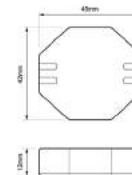

D8161

Módulo Dimmer Insertable para Lámparas Halógenas o incandescentes

Para lámparas tipo "R", "L" y "C". Lámparas directas: 127 V~ 60Hz (cargas "R" 200W máx.), o lámparas halógenas con transformador 12V~ (carga "C" 200W máx. y carga "L" 125W máx.)
Control por pulsador