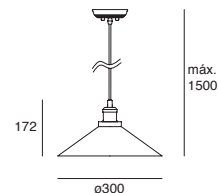

Delay

EDE-0187-NEG

Luminario
suspendido
Negro
Altura regulable
hasta 1500mm

Material Zamak
E26 A19
60W
127V~ 50-60Hz
Ø300*1500mm
IP20