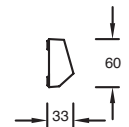

2W

ETX-0129-NEG

LED
2W 400lm 4000K
100-240V~ 50-60Hz
125*125*38mm

1W

3W

Grove

Luminario de sobreponer en muro
Resistentes al agua a presión
3 tapas incluidas
Blanco, Negro y Gris
Material Policarbonato y ABS
IP65

NEUTRA

ETX-0126-NEG

LED SMD
Filtro 3000K incluido
1.4W 200lm 4000K
100-240V~ 50-60Hz
100*60*33mm

ETX-0130-NEG

LED SMD
Filtro 3000K incluido
2.5W 350lm 4000K
100-240V~ 50-60Hz
160*70*33mm