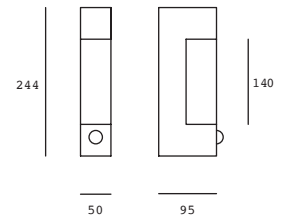

5.3W

ETX-0278-INO | **5.3W**
500lm 4000K
100-240V~ 50-60Hz
290*200*100mm

Litus

Luminario de sobreponer en muro
Acero / Ópalo
Material Acero Inoxidable
Driver Integrado
LED
IP44