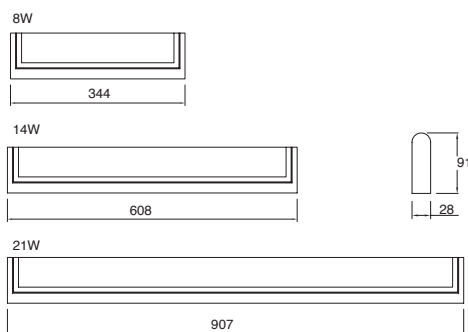

5808-0	Blanco 344*91mm	T5 8W
5808-1	Plata 344*91mm	T5 8W
5814-0	Blanco 608*91mm	T5 14W
5814-1	Plata 608*91mm	T5 14W
5821-0	Blanco 907*91mm	T5 21W
5821-1	Plata 907*91mm	T5 21W

Luminarios lineales para uso interior
 Enlazables hasta 200W
 Balastro electrónico, conector, clavija y
 lámpara incluidos
 T5-G5
 4100K
 127V~ 60Hz