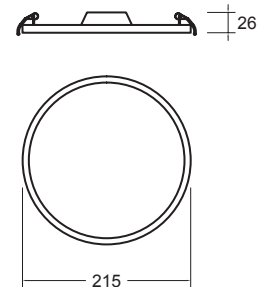

25W

25W 2000lm
120-240V~ 50-60Hz
Ø215mm

39123-0-WW	Blanco	2700K
39123-1-WW	Níquel	
39123-0-CW	Blanco	6500K
39123-1-CW	Níquel	

39124-0-WW	Blanco	2700K
39124-1-WW	Níquel	
39124-0-CW	Blanco	6500K
39124-1-CW	Níquel	

Flat Deco

Luminario Ultraplano
Empotrado en techo
Blanco
Driver incluido
Material Aluminio
LED SMD
IP20