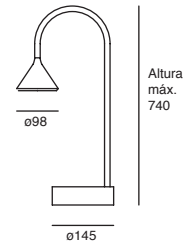

5W

Ding

Luminario portátil
Orientable
Driver Integrado
Material Aluminio y poli-
carbonato
LED SMD
IP20

EDE-0271-BLA
EDE-0271-NEG

Mesa
Blanco
Negro

4.8W 520lm 3000K
100-240V~ 50-60Hz
239*145*740mm
Rotación de 360°
Cargador USB de
1000 mA integrado

EDE-0272-BLA
EDE-0272-NEG

Pie
Blanco
Negro

4.8W 520lm 3000K
100-240V~ 50-60Hz
491*220*1655mm
Rotación de 360°