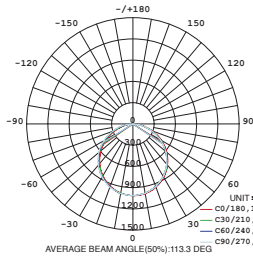

Panel LED

· Factor de Potencia 0.99
· Ángulo de Apertura 120°
· Flujo luminoso 3200lm