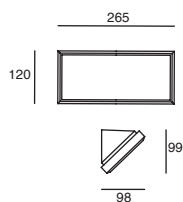

Samper

Resistente al agua a presión.
Apto para instalación en la zona costera.

11W

ETX-0353-NEG

Luminario de sobreponer en muro
Fijo
Driver Integrado
Negro

Material Policarbonato y ABS
LED SMD
10.5W 1100lm 3000K
100-240V~ 50-60Hz
265*120*99mm
IP65