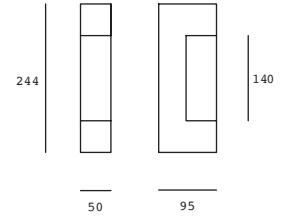

5.3W

ETX-0277-INO | **5.3W**
500lm 4000K
100-240V~ 50-60Hz
290*200*100mm

Incluye sensor de oscuridad y movimiento.

La duración del encendido puede ir de 10 segundos a 4 minutos.

La sensibilidad también es ajustable de 10 lux a 3000 lux.

Detecta movimiento de 6m a 12m en un ángulo de 120 grados.