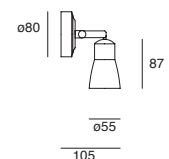

7W

14W

21W

Safrán

Proyector en Riel
Orientable
Chocolate
Material Acero
GU10 MR16 LED
IP20
*Lámpara no incluida

EDE-0225-MAR 1 cabezal
1x7W máx.
Ø50*54mm (lámpara)
127V~ 60Hz
100*86*145mm

EDE-0226-MAR 2 cabezales
14W (2x7W máx.)
Ø50*54mm (lámpara)
127V~ 60Hz
300*105*145mm

EDE-0227-MAR 3 cabezales
21W (3x7W máx.)
Ø50*54mm (lámpara)
127V~ 60Hz
500*105*145mm