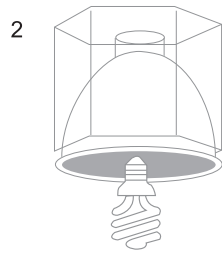

12W

39205-0-WW
39205-0-CW

Material Aluminio
LED SMD E26
12W 960lm 0.11A
110-220V~ 50-60Hz
Ø165mm

3000k
6000k

39205-1-WW
39205-1-CW

Material Aluminio
LED SMD E26
12W 960lm 0.11A
110-220V~ 50-60Hz
Ø165mm

3000k
6000k