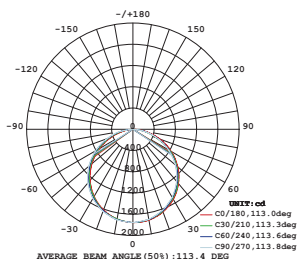

* Flujo luminoso similar al de un gabinete fluorescente tradicional de T5 3x28W.

Luminario tipo
Panel LED
Níquel
Ángulo de
apertura 110°
IP20
Driver Incluido

Material Aluminio
LED SMD 2835
50W 5500lm 4000K
100-277V~ 50-60Hz
1.4A
605*1205mm
Incluye sirgas para
suspender hasta 1m