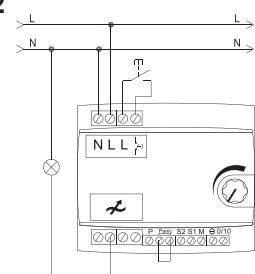

Diagramas de Conexión

D8562