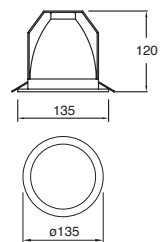

19582-0

Downlight redondo
Fijo 5"
sin cristal para
bote integral
Blanco

Material Aluminio
E26
40W máx.
127V~60Hz
Ø135*120mm