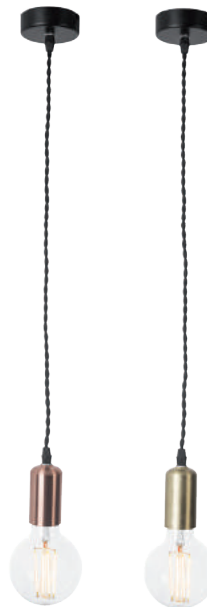

Dixie

EDE-0267-ORO
EDE-0267-COR

Luminario
suspendido
Altura regulable
hasta 2000mm
Oro
Cobre

Material Aluminio
E26 60W
127V~ 50-60Hz
Ø42*2000mm
IP20