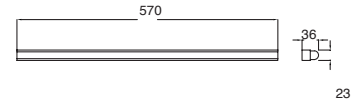

Material Cristal
E26
127V~ 60Hz
300*150*95mm

Tajo

19427

Luminario de
sobreponer en
muro
Cromo / Cristal

Material Cristal
E26
127V~ 60Hz
300*150*70mm

8W

16W

Lineal Slim