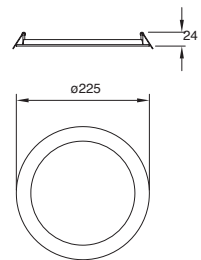

12W

12W 800lm
85-265V~ 50-60Hz
Ø175*24mm

39103-0-WW	Blanco	2700K
39103-1-WW	Níquel	
39103-0-NW	Blanco	4000K
39103-1-NW	Níquel	
39103-0-CW	Blanco	6500K
39103-1-CW	Níquel