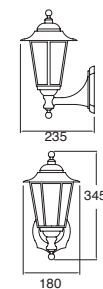

Porta-Spot

A-682
A-683

*Iluminación de seguridad tipo porta-spot doble
Sensor de mov. integrado
Ángulo de detección 140°

Negro
Blanco

Material Aluminio
E26 PAR 38
127V~ 60Hz
370*245*220mm
IP44

Farol 6 Caras