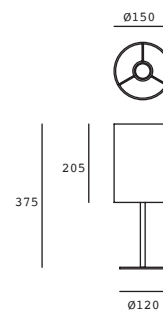

Stol

CÁLIDA

EDE-0269-GRI

Luminario portátil
Orientable
Driver Integrado
Gris

4W

Material Acero y
policarbonato
LED SMD
4W 400lm 3000K
110-240V 50-60Hz
321*110*660mm
IP20
Cargador USB de
1000 mA integrado

Romi

EDE-0383-SAT

Luminario portátil
Níquel Satinado y
Blanco

Material Acero
E26
40W máx.
100-240V 50-60Hz
Ø150*375mm