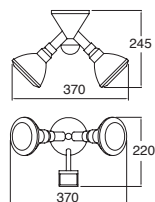

Porta-Spot

A-682
A-683

*Iluminación de seguridad tipo porta-spot doble
Sensor de mov. integrado
Ángulo de detección 140°

Negro
Blanco

Material Aluminio
E26 PAR 38
127V~ 60Hz
370*245*220mm
IP44