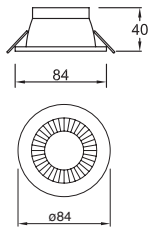

Pin-Hole

19106-0
Downlight redondo
Fijo 3"
sin cristal
Blanco

Material Aluminio
Doble portalámpara
GU5.3/GU10-MR16
Ø84*40mm