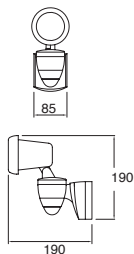

Photon

A-684

*Iluminación de seguridad ajustable de muro o poste
Sensor de mov. integrado
Negro
Ángulo de detección 140°

Material ABS
G9-T4
625lm 3000K
127V~ 60Hz
85*190*190mm
IP44