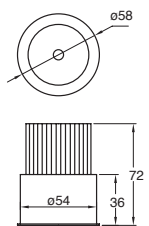

Mix

Sistema Modular para sobreponer

- Marco redondo
- Blanco
- CÁLIDA

ETC-1700-BLA 3000K
ETC-0219-BLA 4000K

Módulo LED empotrable 3"
Driver incluido

Material Policarbonato
LED COB
6W 580 lm 3000K
100-240V~ 50-60Hz
Ø58*72mm
También compatible con familia Cardan (pág. 121)

6W