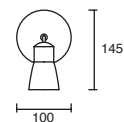

ETC-0360-BLA

75W máx.
100-240V~ 50-60Hz
231*104*150*Ø102mm

Cone

Proyector para Riel
Orientable
Blanco Mate
Ángulo de rotación eje "x" /
eje "y" 355°
Material Acero
E26 PAR 30
IP20

ETC-0316-BLA

60W máx.
100-240V~ 50-60Hz
148*260*Ø114mm