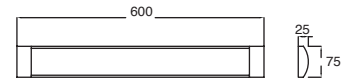

NEUTRA

18W

6718-0

Luminario Lineal de Sobreponer
Material Aluminio + Plástico
IP20

18W
100-130V~ 60Hz
1300lm
600x75x25mm