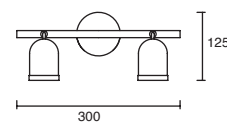

7W

14W

21W

EDE-0191-BLA	1 cabezal 1x7W máx. Ø50*54mm (lámpara) 127V~ 60Hz 80*86*125mm
EDE-0192-BLA	2 cabezales 14W (2x7W máx.) Ø50*54mm (lámpara) 127V~ 60Hz 300*105*125mm
EDE-0193-BLA	3 cabezales 21W (3x7W máx.) Ø50*54mm (lámpara) 127V~ 60Hz 500*105*125mm

Idea

Proyector en Riel
Orientable
Blanco
Material Acero
GU10-MR16 LED
*Lámpara no incluida
IP20