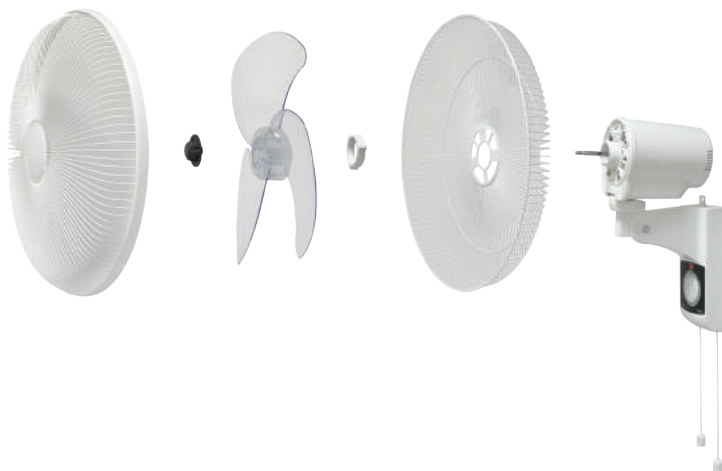

Su función es cortar la alimentación de energía al detectar un sobrecalentamiento en el motor que pone en riesgo a los usuarios.

2. Prevención de Caída por Bamboleo

Interruptor de corte de Energía de Seguridad corte de energía:

Corta la alimentación cuando detecta que el motor gira fuera de su eje, lo cual puede provocar posible desgaste en materiales.

4. Prevención del Caída de Aspas Placa de Seguridad

Asegura el aspa al brazo y al motor para prevenir que el aspa se caiga en caso de falla o fatiga de los materiales.

KDK Ventilador de Muro

- Amplia difusión de aire.
- Mínimo consumo de energía.
- Fusible térmico de seguridad.
- Doble rejilla que impide la intrusión de objetos.
- Control de oscilación.
- Soporte flexible ajustable.