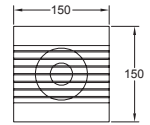

Smart Air

Piezas ingeniosas con mayores beneficios.
Ventajas adicionales integradas al sistema de circulación de aire.
Ahorran energía activando el dispositivo solo cuando es necesario con el control de apagado automático; o se mantiene oculto formando parte de la decoración.
Cuatro inteligentes opciones pensadas en la comodidad.

Serie 1204-BL-T con Temporizador

Código	Ducto	Montaje	Ruido	Dimensiones	Flujo de aire	Consumo
1204-BL-T (eco)	4"	Instalación en muro	39 dB	150*150 mm	96m³/hr (56.5 CFM)	15W 127V~ 60Hz

Extractor de aire / Blanco .