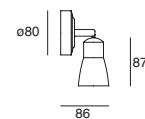

7W

14W

21W

Safrán

Proyector en Riel
Orientable
Chocolate
Material Acero
GU10 MR16 LED
IP20
*Lámpara no incluida

EDE-0225-MAR 1 cabezal
1x7W máx.
Ø50*54mm (lámpara)
127V~ 60Hz
100*86*145mm

EDE-0226-MAR 2 cabezales
14W (2x7W máx.)
Ø50*54mm (lámpara)
127V~ 60Hz
300*105*145mm

EDE-0227-MAR 3 cabezales
21W (3x7W máx.)
Ø50*54mm (lámpara)
127V~ 60Hz
500*105*145mm