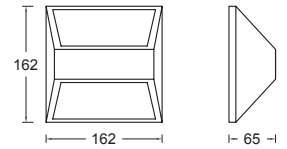

2W

6W

Symmetry

Luminario de sobreponer
en muro
Negro
Material Aluminio
IP54

19236

LED
2W 120lm 3000K
100-240V~ 50-60Hz
82* 164 *54.5mm

19237

LED
6W 360lm 3000K
100-240V~ 50-60Hz
160*160*63.5 mm