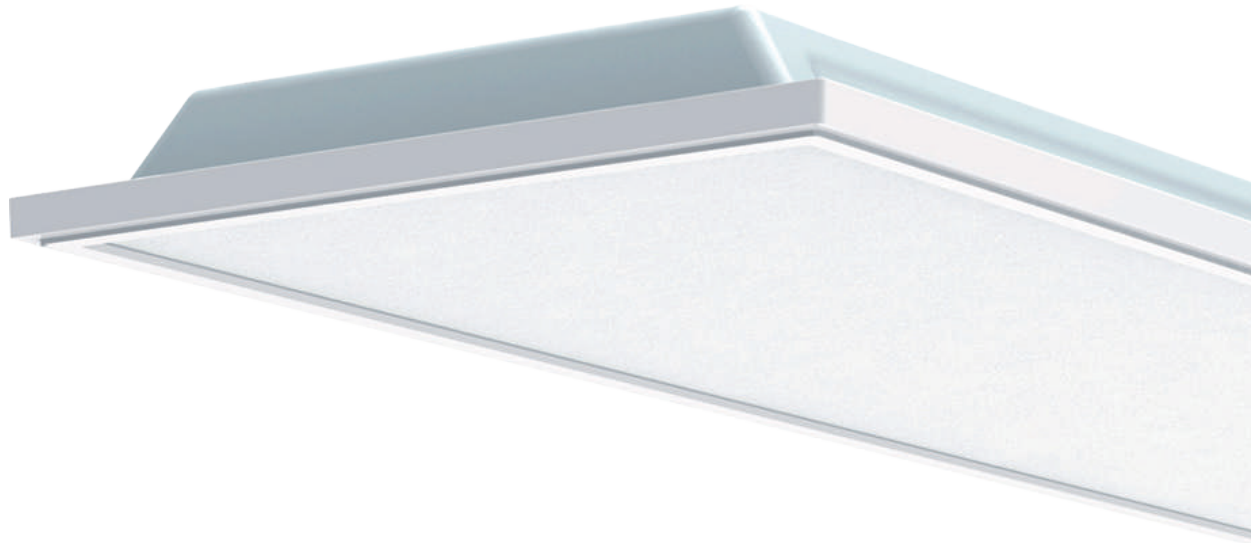

Cenit

Gran confort visual, excelente performance y alta uniformidad.