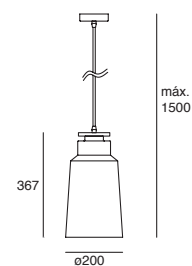

Nube

Luminario
suspendido
Blanco y madera clara
Material Acero y madera
E26 60W

EDE-0235-AZP	Azul y madera clara Altura regulable hasta 1500mm	127V~ 50-60Hz Ø200*1500mm IP20 Ø150mm (lámpara)
EDE-0234-RTJ	Rojo y madera clara Altura regulable hasta 1500mm	127V~ 50-60Hz Ø410*1500mm IP20 110mm (largo lámpara máx.)
EDE-0233-BLA	Blanco y madera clara Altura regulable hasta 1600mm	127V~ 50-60Hz Ø300*1600mm IP20 200mm (largo lámpara máx.)