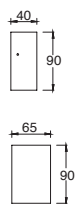

Tower

NEUTRA

19211

Luminario de sobreponer en muro
Blanco

Material Aluminio y Cristal
LED CREE 0.02A
100-240V~ 50-60Hz
2.1W 110lm 4000K
65*90*40mm
IP44

2.1W