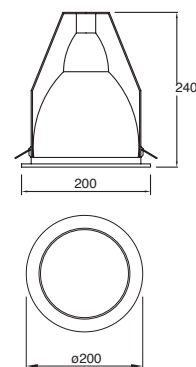

Praktik-2

19582-0

Downlight redondo
Fijo 5"
sin cristal para
bote integral
Blanco

Material Aluminio
E26
40W máx.
127V~60Hz
Ø135*120mm

Praktik-4

19579-0

Downlight redondo
Fijo 8"
sin cristal para
plafón
Blanco

Material Aluminio
E26
50W máx.
127V~60Hz
Ø200*240mm

Praktik-6

19446-0

Downlight redondo
Fijo 8"
con cristal para
plafón
Blanco

Material Aluminio
E26
127V~60Hz
Ø195*175mm