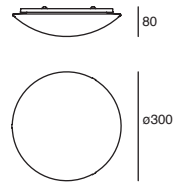

11W

16W

Mar

Luminario de sobreponer en techo
Fijo para techo o muro
Blanco
Material Acero y cristal
LED SMD
3000K
IP20

EDE-0310-CRI	10.5W 1250lm 100-240V~ 50-60Hz Ø300*80mm
EDE-0311-CRI	16.2W 1880lm 100-240V~ 50-60Hz Ø400*90mm