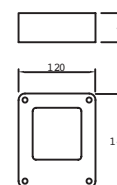

Top

6W

19235

Luminario de sobreponer en muro
Fijo
Driver Integrado
Grafito

Material Aluminio
LED SMD
6W 100lm 3000K
100-240V~ 50-60Hz
120*145*45mm
IP54