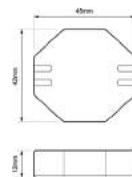

D8162

Módulo Dimmer Insertable para Lámpara LED

Para lámparas LED tipo: "R", "L" y "C". Pueden ser lámparas directas 127V~ 60Hz (2-75W máx.) o lámparas LED con transformador 12V~ (máx. 3 transformadores y 1 lámpara por transformador)
Control por pulsador