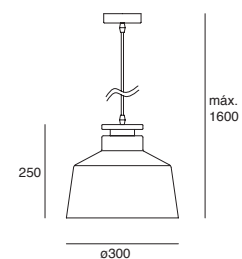

Nube

Luminario
suspendido
Blanco y madera clara
Material Acero y madera
E26 60W

EDE-0235-AZP	Azul y madera clara Altura regulable hasta 1500mm	127V~ 50-60Hz Ø200*1500mm IP20 Ø150mm (lámpara)
EDE-0234-RTJ	Rojo y madera clara Altura regulable hasta 1500mm	127V~ 50-60Hz Ø410*1500mm IP20 110mm (largo lámpara máx.)
EDE-0233-BLA	Blanco y madera clara Altura regulable hasta 1600mm	127V~ 50-60Hz Ø300*1600mm IP20 200mm (largo lámpara máx.)