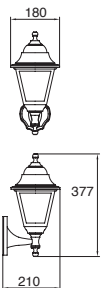

Strong

ETX-0179-NEG

Luminario de sobreponer en muro
Fijo
Negro

Material PMMA
E26
20W máx.
120mm
127V~ 60Hz
180*377*210mm
IP23