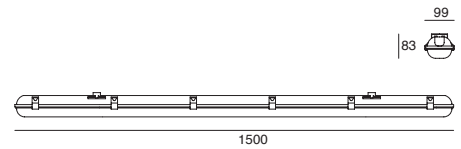

54W

Propper

Luminario Estanca de
sobreponer
Fijo
Driver Integrado
Gris
Material Acero inox. y
policarbonato
LED SMD
4000K
IP65 IK10

ETX-0145-GRI	15.6W 1750 lm 100-240V~ 50-60Hz 600*99*83mm
ETX-0221-GRI	35.6W 3550 lm 100-240V~ 50-60Hz 1200*99*83mm
ETX-0222-GRI	54W 5500 lm 100-240V~ 50-60Hz 1500*99*83mm

Resistente al agua a presión.
Apto para instalación en la zona costera.