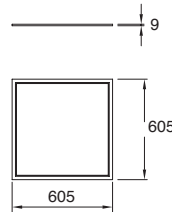

* Flujo luminoso es mayor al de un gabinete fluorescente tradicional T5 2x28W.

NEUTRA

36W

19461-0
19461-1

Luminario tipo
Panel LED
Ángulo de
apertura 120°
IP20
Blanco
Níquel
Driver Incluido

Material Aluminio
LED SMD 4014
36W 3200lm 4000K
100-277V~ 50-60Hz
0.9A
605*605mm
Incluye sirgas para
suspender hasta 1m