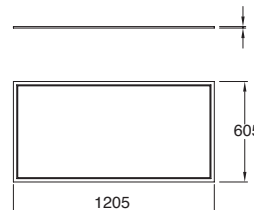

* Flujo luminoso similar al de un gabinete fluorescente tradicional de T5 3x28W.

Luminario tipo
Panel LED
Níquel
Ángulo de
apertura 110°
IP20
Driver Incluido

Material Aluminio
LED SMD 2835
50W 5500lm 4000K
100-277V~ 50-60Hz
1.4A
605*1205mm
Incluye sirgas para
suspender hasta 1m