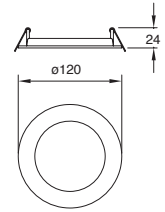

4W

4W 200lm
85-265V~ 50-60Hz
Ø85*24mm

39101-0-WW	Blanco	2700K
39101-1-WW	Níquel	
39101-0-NW	Blanco	4000K
39101-1-NW	Níquel	
39101-0-CW	Blanco	6500K
39101-1-CW	Níquel	

6W

6W 400lm
85-265V~ 50-60Hz
Ø120*24mm

39102-0-WW	Blanco	2700K
39102-1-WW	Níquel	
39102-0-NW	Blanco	4000K
39102-1-NW	Níquel	
39102-0-CW	Blanco	6500K
39102-1-CW	Níquel