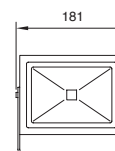

10W

20W

30W

Flood

Luminario proyector Resistente al agua a presión
Gris
Driver Integrado
Material Aluminio
LED COB
IP65

A-387 **10W** 650lm 3000K
127V~ 60Hz
132*115*95mm

A-388 **20W** 1440lm 3000K
127V~ 60Hz
181*163*98mm

A-389 **30W** 2300lm 3000K
127V~ 60Hz
226*201*118mm