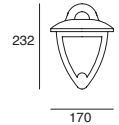

Road

ETX-0282-NEG