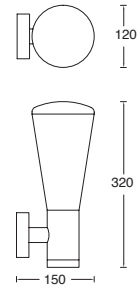

CÁLIDA

19220

Luminario de sobreponer en muro
Difusor policarbonato ópalo
Driver integrado

Material Aluminio
LED
9W 500lm 3000K
100-240V~50-60Hz
320*120*150mm
IP54

9W