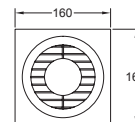

Código	Ducto	Montaje	Ruido	Dimensiones	Flujo de aire	Consumo
2404-UB	4"	Instalación en muro	33 dB	160*160mm	120 m³ /hr (71 CFM)	13W 127V~ 60Hz

Extractor de aire / Ultra Blanco / 5 años de garantía.