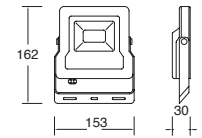

10W

30W

50W

Flood Neo

Luminario proyector
Resistente al agua a presión
Negro
Driver Integrado
Ángulo de apertura 120°
Material Aluminio
LED SMD
IP65

A-381-WW
A-381-CW

10W 800lm
100-240V~ 50-60Hz
87*91*24mm
2700K
6500K

A-383-WW
A-383-CW

30W 2400lm
100-240V~ 50-60Hz
153*162*30mm
2700K
6500K

A-385-WW
A-385-CW

50W 4000lm
100-240V~ 50-60Hz
187*189*35mm
2700K
6500K