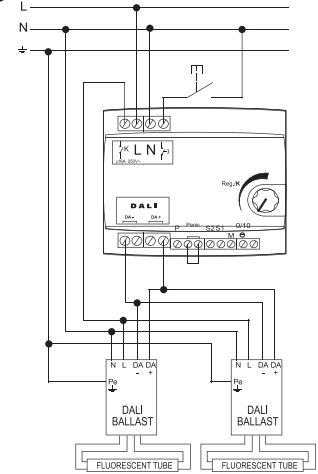

Diagramas de Conexión

D8565