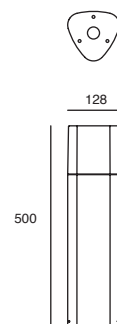

Mandela

Luminario tipo Baliza
Gris Urbano / Ópalo
Material Aluminio y
Policarbonato
IP44
E26

ETX-0086-ANT

23W máx.
100-240V~ 50-60Hz
500*128mm

ETX-0087-ANT

23W máx.
100-240V~ 50-60Hz
800*128mm