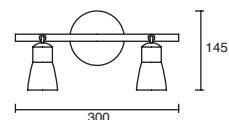

7W

14W

21W

Safrán

Proyector en Riel
Orientable
Níquel Cepillado
Material Acero
GU10-MR16 LED
*Lámpara no incluida

EDE-0188-SAT | 1 cabezal
1x7W máx.
Ø50*54mm (lámpara)
127V~ 60Hz
100*86*145mm

EDE-0189-SAT | 2 cabezales
14W (2x7W máx.)
Ø50*54mm (lámpara)
127V~ 60Hz
300*105*145mm

EDE-0190-SAT | 3 cabezales
21W (3x7W máx.)
Ø50*54mm (lámpara)
127V~ 60Hz
500*105*145mm