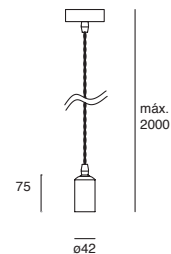

Dixie

EDE-0267-ORO
EDE-0267-COR

Luminario
suspendido
Altura regulable
hasta 2000mm
Oro
Cobre

Material Aluminio
E26 60W
127V~ 50-60Hz
Ø42*2000mm
IP20