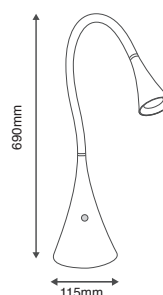

NEUTRA

6W

19973-NG
19973-BL
19973-RJ

Luminario portátil de escritorio
3 niveles de atenuación
Cargador USB 5Vcd
1A
Negro
Blanco
Rojo

Material Aluminio y Policarbonato
LED SMD
5.5W 640lm 3000K
100-240V~ 50-60Hz
115*500mm
IP20