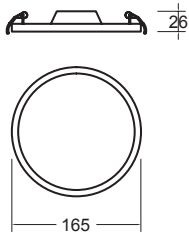

18W

18W 1440lm
120-240V~ 50-60Hz
Ø165mm

25W

25W 2000lm
120-240V~ 50-60Hz
Ø215mm

39123-0-WW	Blanco	2700K
39123-1-WW	Níquel	
39123-0-CW	Blanco	6500K
39123-1-CW	Níquel	

39124-0-WW	Blanco	2700K
39124-1-WW	Níquel	
39124-0-CW	Blanco	6500K
39124-1-CW	Níquel	