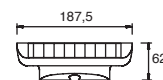

FRIÁ

4W

ETX-0104-NEG

Luminario Solar de sobreponer en muro
Sensor crepuscular y de movimiento integrado
Batería incluida
Negro

Material Policarbonato
LED SMD
4W 350lm 6000K
3.7V 1200mAh
187.5*62*146mm
IP44