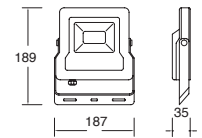

50W

Flood Neo

Luminario proyector
Resistente al agua a presión
Negro
Driver Integrado
Ángulo de apertura 120°
Material Aluminio
LED SMD
IP65

A-381-WW
A-381-CW

10W 800lm
100-240V~ 50-60Hz
87*91*24mm
2700K
6500K

A-383-WW
A-383-CW

30W 2400lm
100-240V~ 50-60Hz
153*162*30mm
2700K
6500K

A-385-WW
A-385-CW

50W 4000lm
100-240V~ 50-60Hz
187*189*35mm
2700K
6500K