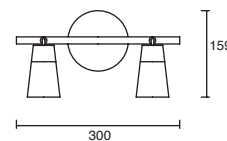

5W

10W

15W

Vitro

Proyector en Riel
Orientable
Lente con confort visual
Cromo y níquel satinado
Apertura 28°
Material Acero
LED COB

EDE-0194-CRO | 1 cabezal
5W 700lm 3000K
100-240V~ 50-60Hz
90*88*126mm

EDE-0195-CRO | 2 cabezales
10W (2x5W)
1400lm 3000K
100-240V~ 50-60Hz
300*113*159mm

EDE-0196-CRO | 3 cabezales
15W (3x5W)
2100lm 3000K
100-240V~ 50-60Hz
500*113*159mm