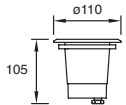

3W

CÁLIDA NEUTRA

ETX-0123-INO
ETX-0128-INO

Luminario de empotrar en suelo
Caja de empotrar incluida
Acero Inoxidable

Material Acero Inoxidable AISI304
LED SMD
3W
100-240V~ 60Hz
Ø110*105mm
IP67
4000K 420lm
3000K 370lm