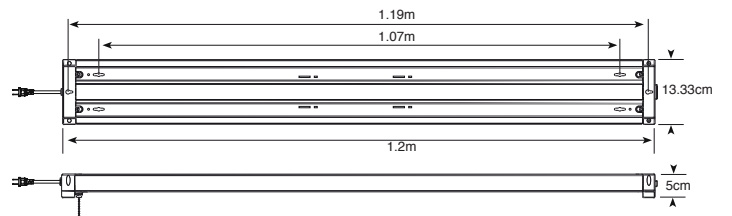

42W

N
Shoplight

Luminario Suspendido
en techo
Blanco
Material Aluminio
Driver Integrado
LED
4000K

NEUTRA

19580

4500lm
100-277V~ 50-60Hz
1200*144*83
Interrupor de cadena