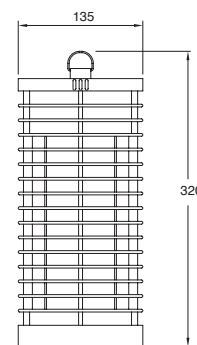

6W

INS-001 Negro

4W 0.03A
ø124*235mm
Área de cobertura 18m²
T5
Gancho de suspensión y
charola

INS-002 Blanco

6W
ø135*320mm
T5
IP20
Voltaje de rejilla: 800V~
Cable: 1100mm

• Protección día y noche.