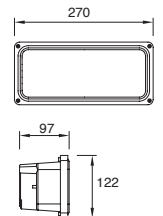

ETX-2000-NEG

Luminario de empotrar en muro
Caja de empotrar incluida
Resistente al agua a presión
Negro

Material Tecnopolímero
E26 23W máx.
140mm (largo lámpara)
127V~ 60Hz
270*122*97mm
IP55