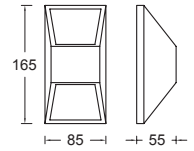

2W

6W

Symmetry

Luminario de sobreponer
en muro
Negro
Material Aluminio
IP54

19236

LED
2W 120lm 3000K
100-240V~ 50-60Hz
82* 164 *54.5mm

19237

LED
6W 360lm 3000K
100-240V~ 50-60Hz
160*160*63.5 mm