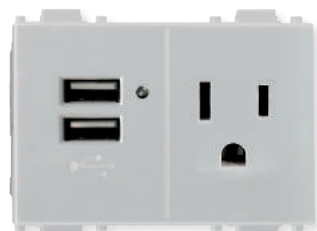

Cargadores USB

E93117	Cargador USB 1 módulo	Fabricado en Lexan® 1.5A 5Vcd con persiana
--------	--------------------------	-----------------------------------------------------

E93317	Contacto 2P+T con 2 cargadores USB 3 módulos	Fabricado en Lexan® Contacto: 127/250V~ 50/60Hz 15A Cargador USB: 2 x 1.5A (3A) 5Vcd NEMA 5-15R
--------	-------------------------------------------------	----------------------------------------------------------------------------------------------------------------------