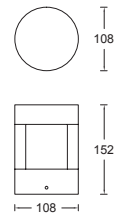

CÁLIDA

19227

Luminario de sobreponer en muro
Difusor de Cristal
Driver integrado

Material Aluminio LED COB
6W 200lm 3000K
100-240V~ 50-60Hz
Ø108*152mm
IP54

6W