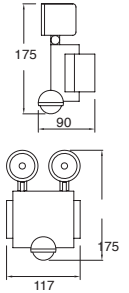

NEUTRA

A-322

*Iluminación de seguridad ajustable
Sensor de mov. integrado
Negro
Ángulo de detección 140°

Material ABS
LED SMD
4W (2x2W)
220lm 4100K
127V~ 60Hz
117*175*90mm
IP44

4W