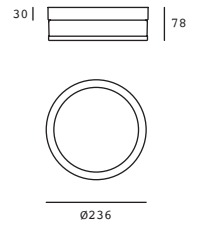

11.5W

Vapor

Luminario de Sobreponer
en techo
Blanco
Material Acero
LED SMD
3000K
Cromo y Ópalo
IP44

EDE-0426-CRO

Material Acero y Cristal
11.5W 1360lm
100-240V~ 50-60Hz
Ø236*30*78*mm