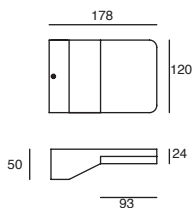

Serenate

8W

ETX-0254-NEG

Luminario de sobreponer en muro
Fijo
Driver Integrado
Negro

Material Aluminio y policarbonato
LED SMD
7.6W 1000lm 3000K
100-240V~ 50-60Hz
178*120*50mm
IP44