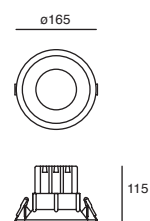

14W

17W

30W

Dorit

Empotrado en plafón
Driver Integrado
Blanco mate
Apertura 60°
Material Aluminio y Cristal
LED COB
3000K IP44

ETC-0349-BLA	14W 1530lm 100-240V~ 50-60Hz Ø140*95mm
ETC-0350-BLA	17.3W 2300lm 100-240V~ 50-60Hz Ø165*115mm
ETC-0351-BLA	29.5W 3200lm 100-240V~ 50-60Hz Ø190*125mm