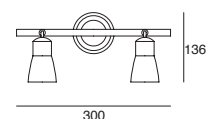

7W

14W

21W

Safrán

Proyector en Riel
Orientable
Chocolate
Material Acero
GU10 MR16 LED
IP20
*Lámpara no incluida

EDE-0225-MAR 1 cabezal
1x7W máx.
Ø50*54mm (lámpara)
127V~ 60Hz
100*86*145mm

EDE-0226-MAR 2 cabezales
14W (2x7W máx.)
Ø50*54mm (lámpara)
127V~ 60Hz
300*105*145mm

EDE-0227-MAR 3 cabezales
21W (3x7W máx.)
Ø50*54mm (lámpara)
127V~ 60Hz
500*105*145mm