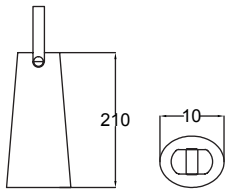

N
Purse

Luminario portátil LED
Blanco
Tiempo de carga: 3 horas
Tiempo de uso: 6 horas
por cada carga
Cable USB
IP20

19961-BL

1.5W
5Vcd
Material ABS
100*213*90mm