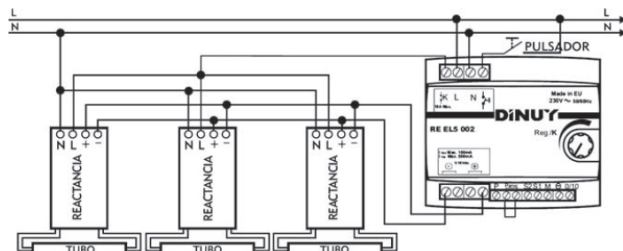

Diagramas de Conexión

D8564