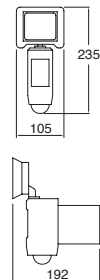

*Sin exposición a la intemperie.