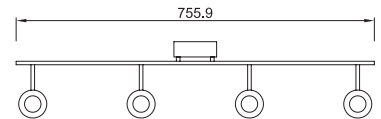

17W

22W

Molina

Proyector en Riel
Atenuable
Orientable
Níquel Satinado
Apertura 33°
Material Metal
LED COB

19552-3

3 cabezales
17W (3x5.6W)
3x400lm 3000K
120V~ 60Hz
485.9*115.1*161mm

19552-4

4 cabezales
22W (4x5.5W)
4x400lm 3000K
120V~ 60Hz
755.9*115.1*161mm