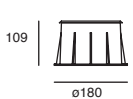

Ringo

CÁLIDA NEUTRA

9W

ETX-0355-INO
ETX-0356-INO

Luminario de empotrar en suelo
Negro

Material Acero inoxidable
LED SMD
9.1W (6 x 1.51) 1280lm
100-240V~ 50-60Hz
Ø180*109mm
IP67
3000K
4000K