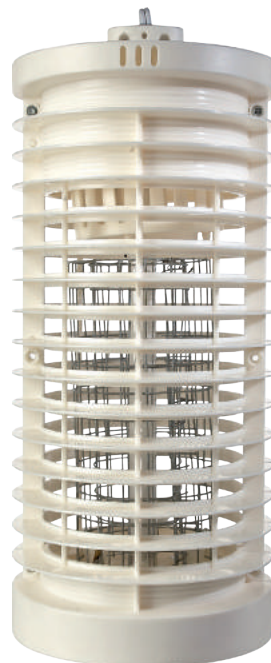

6W

INS-001 Negro

4W 0.03A
ø124*235mm
Área de cobertura 18m²
T5
Gancho de suspensión y
charola

INS-002 Blanco

6W
ø135*320mm
T5
IP20
Voltaje de rejilla: 800V~
Cable: 1100mm

• Protección día y noche.