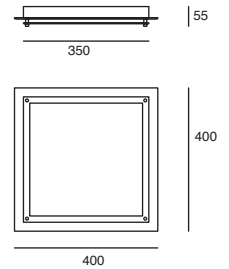

18W

Sofi

Luminario de sobreponer
Fijo
Driver Integrado
Gris
Material Acero y cristal
LED SMD
3000K
IP20

EDE-0307-CRI	12.4W 1280lm 100-240V~ 50-60Hz 300*300*55mm
EDE-0309-CRI	18W 2300lm 100-240V~ 50-60Hz 400*400*55mm