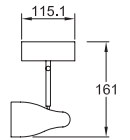

17W

22W

Molina

Proyector en Riel
Atenuable
Orientable
Níquel Satinado
Apertura 33°
Material Metal
LED COB

19552-3

3 cabezales
17W (3x5.6W)
3x400lm 3000K
120V~ 60Hz
485.9*115.1*161mm

19552-4

4 cabezales
22W (4x5.5W)
4x400lm 3000K
120V~ 60Hz
755.9*115.1*161mm