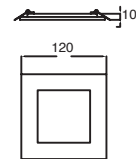

4W

4W
120-240V~ 50-60Hz
85*85mm

39151-0-WW	150lm	2700K
39151-0-CW	170lm	6500K

6W

6W
120-240V~ 50-60Hz
120*120mm

39152-0-WW	320lm	2700K
39152-0-CW	350lm	6500K

18W

18W
120-240V~ 50-60Hz
225*225mm

39154-0-WW	1300lm	2700K
39154-0-CW	1350lm	6500K
39154-0	1400lm	4000K

12W

12W
120-240V~ 50-60Hz
170*170mm

39153-0-WW	840lm	2700K
39153-0-CW	880lm	6500K

36W

36W
120-240V~ 50-60Hz
385*385mm

39156-0	2800lm	4000K

24W

24W
300*300mm

39155-0	1950lm	4000K

Flat Square

Luminario LED para empotrar de techo
Blanco
Driver incluido
Material Aluminio
LED SMD
IP20