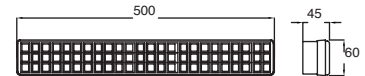

3.2W

6W

9W

Luminario de emergencia recargable Material ABS

5130-0 (NEO)

Blanco

3.2W 32 LED
210lm encendido total
110lm encendido parcial
127V~ 60Hz
4h con 16 LED
2h con 32 LED
338*50*45mm

5160-0 (NEO)

Blanco

6W 60 LED
345lm encendido total
130lm encendido parcial
127V~ 60Hz
2.5h con 60 LED
7.5h con 20 LED
500*60*45mm

5190-0 (NEO)

Blanco y Negro

9W 90 LED
810lm encendido total
340lm encendido parcial
127V~ 60Hz
4.5h con 30 LED
1.8h con 90 LED
597*60*45mm