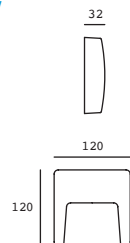

NEUTRA

2.6W

ETX-0439-NEG

Luminario de sobreponer en muro
Negro
Incluye carátulas Blanca y Gris

Material Policarbonato + ABS
LED
2.6W 300lm 4000K
100-240V~ 50-60Hz
120*120*32mm
IP65