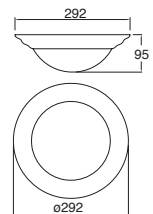

19430
19431

Luminario de
sobreponer en
techo
Blanco
Pewter

Material Cristal
E26
75W máx.
127V~ 60Hz
Ø292*95mm