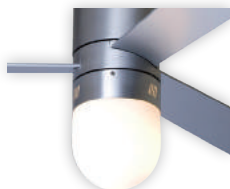

Adquiera el luminario por separado.
Código 350-BA (GU10)

Código 352-BA (G9)/
353-BA (CFL)

Adquiera el luminario por separado.
Código 350-GW (GU10)

Código 352-GW (G9)/
353-GW (CFL)

Cirrus Flush

Ventilador de Techo
Motor: 87W
50"

CIF-BA50ALNL- Acabado Aluminio Cepillado
3 Aspas

CIF-GW50WHNL- Acabado Blanco Lustroso
3 Aspas

1. Elija tipo de control
2. 001 Control de pared de velocidad de ventilador
   - 002 Control de pared de velocidad y luz de ventilador, 3 hilos
   - 003 Control remoto de velocidad y luz de ventilador