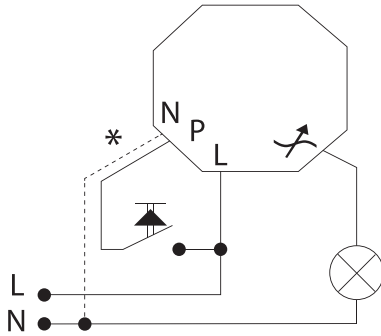

Diagramas de Conexión

D8161