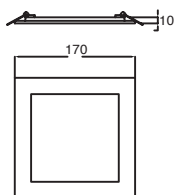

12W

12W
120-240V~ 50-60Hz
170*170mm

39153-0-WW	840lm	2700K
39153-0-CW	880lm	6500K