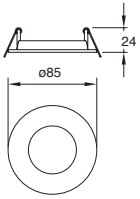

36W

36W
120-240V~ 50-60Hz
385*385mm

39156-0	2800lm	4000K
---------	--------	-------

24W

24W
300*300mm

39155-0	1950lm	4000K
---------	--------	-------

Flat Square

Luminario LED para empotrar de techo
Blanco
Driver incluido
Material Aluminio
LED SMD
IP20