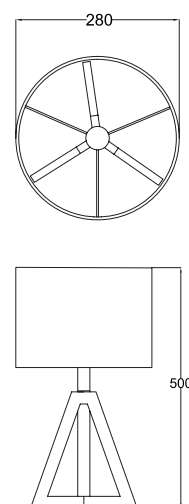

N
Art

Luminario de Mesa
Material: Cuerpo: hierro;
Pantalla: lino

19963-NG

E26 40W máx.
127 V~ 60 Hz
Ø30 x 50 cm