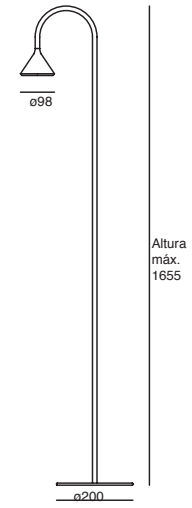

5W

5W

Ding

Luminario portátil
Orientable
Driver Integrado
Material Aluminio y poli-
carbonato
LED SMD
IP20

EDE-0271-BLA
EDE-0271-NEG

Mesa
Blanco
Negro

4.8W 520lm 3000K
100-240V~ 50-60Hz
239*145*740mm
Rotación de 360°
Cargador USB de
1000 mA integrado

EDE-0272-BLA
EDE-0272-NEG

Pie
Blanco
Negro

4.8W 520lm 3000K
100-240V~ 50-60Hz
491*220*1655mm
Rotación de 360°