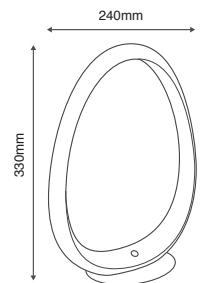

1.6W

Hoop

Luminario portátil de escritorio
3 niveles de atenuación
Pila recargable
Base magnética
LED SMD
IP20

- 19983-BL
- 19983-RJ
- 19983-PL
- 19983-NG
- 19983-CH

- Blanco
- Rojo
- Plata
- Negro
- Champagne

1.6W 0.01A
115lm 4000K
100-240V~ 50-60Hz
33*24mm