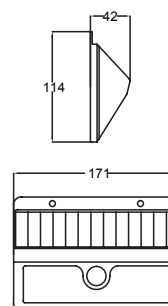

1W

N
Solar PIR

Luminario con Panel Solar PIR
Negro
Cubierta de Plástico
LED SMD
IP44

Tiempo de carga: 8 horas.
Tiempo de trabajo:
en modo alto 4 h; en modo luz
de noche 60 h

19149 | 0.5W 80lm
6500K
5.5V
102*114*42mm
Pilas 3.7V 1200mA

19151 | 1W 160lm
6500K
5.5V
171*114*42mm
Pilas 3.7V 1500mA