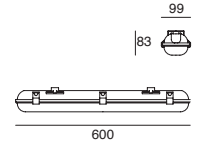

16W

36W

54W

Propper

Luminario Estanca de
sobreponer
Fijo
Driver Integrado
Gris
Material Acero inox. y
policarbonato
LED SMD
4000K
IP65 IK10

ETX-0145-GRI	15.6W 1750 lm 100-240V~ 50-60Hz 600*99*83mm
ETX-0221-GRI	35.6W 3550 lm 100-240V~ 50-60Hz 1200*99*83mm
ETX-0222-GRI	54W 5500 lm 100-240V~ 50-60Hz 1500*99*83mm

Resistente al agua a presión.
Apto para instalación en la zona costera.