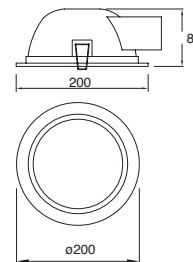

19445-0

Downlight redondo Fijo 8" con cristal para plafón Blanco

2x26W

Material Aluminio G24q3 PLC 2x26W 127V~ 60Hz Ø200*87mm Base transversal