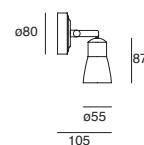

7W

14W

21W

Safrán

Proyector en Riel
Orientable
Chocolate
Material Acero
GU10 MR16 LED
IP20
*Lámpara no incluida

EDE-0225-MAR 1 cabezal
1x7W máx.
Ø50*54mm (lámpara)
127V~ 60Hz
100*86*145mm

EDE-0226-MAR 2 cabezales
14W (2x7W máx.)
Ø50*54mm (lámpara)
127V~ 60Hz
300*105*145mm

EDE-0227-MAR 3 cabezales
21W (3x7W máx.)
Ø50*54mm (lámpara)
127V~ 60Hz
500*105*145mm