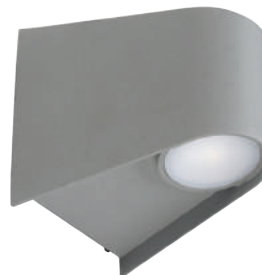

NEUTRA

19214

Luminario de sobreponer en muro
Gris

Material Aluminio y Cristal
LED CREE 0.02A
100-240V~ 50-60Hz
2.1W 180lm 4000K
110*110*45mm
IP44

2.1W

Pulse

NEUTRA

19217