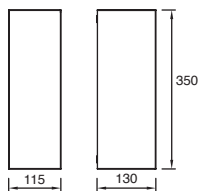

Cube

Area

ETX-0127-GRI
ETX-0127-NEG

Luminario de
sobreponer
en muro

Gris
Negro

Material Acero
E26-Par30
2x75W máx.
ø96*110mm (lámpara)
127V~ 60Hz
130*350*115mm
IP44

ETX-0352-NEG
ETX-0352-BLA
ETX-0352-GRI

Luminario de
empotrar en muro
Fijo

Negro
Blanco
Gris

Material
Policarbonato y ABS
E26 CFL
23W
127V~ 60Hz
132*130*320mm
IP65