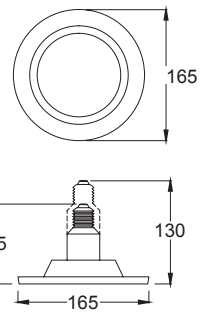

12W

39205-0-WW
39205-0-CW

Material Aluminio
LED SMD E26
12W 960lm 0.11A
110-220V~ 50-60Hz
Ø165mm

3000k
6000k

39205-1-WW
39205-1-CW

Material Aluminio
LED SMD E26
12W 960lm 0.11A
110-220V~ 50-60Hz
Ø165mm

3000k
6000k