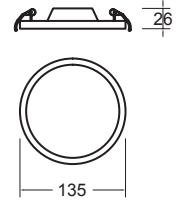

6W

6W 480lm
120-240V~ 50-60Hz
Ø85mm

39121-0-WW	Blanco	2700K
39121-1-WW	Níquel	
39121-0-CW	Blanco	6500K
39121-1-CW	Níquel	

12W

12W 960lm
120-240V~ 50-60Hz
Ø135mm

39122-0-WW	Blanco	2700K
39122-1-WW	Níquel	
39122-0-CW	Blanco	6500K
39122-1-CW	Níquel