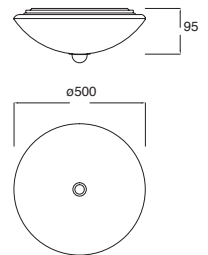

15W

25W

Cloud PIR

Luminario de sobreponer
en techo
Blanco
Material Acero
LED SMD
4000K

19435-PIR | **15W**
ø350mm

19436-PIR | **25W**
ø500mm