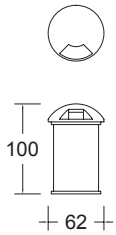

Kick

Luminario de empotrar en piso
Acero
Material acero inoxidable
y cristal templado
LED SMD
IP67

1W

19290
19291
19292
19293

1 ventana
2 ventanas
3 ventanas
4 ventanas

1W
0.009A
110-240V~ 50-60Hz
Ø62*100mm
2700K