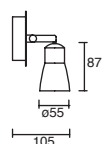

7W

14W

21W

Safrán

Proyector en Riel
Orientable
Níquel Cepillado
Material Acero
GU10-MR16 LED
*Lámpara no incluida

EDE-0188-SAT | 1 cabezal
1x7W máx.
Ø50*54mm (lámpara)
127V~ 60Hz
100*86*145mm

EDE-0189-SAT | 2 cabezales
14W (2x7W máx.)
Ø50*54mm (lámpara)
127V~ 60Hz
300*105*145mm

EDE-0190-SAT | 3 cabezales
21W (3x7W máx.)
Ø50*54mm (lámpara)
127V~ 60Hz
500*105*145mm