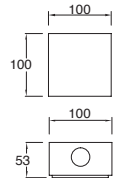

NEUTRA

4W

19213

Luminario de sobreponer en muro
Gris Oxford

Material Aluminio y Cristal
LED CREE 0.04A
100-240V~ 50-60Hz
4W 350lm 4000K
100*100*53mm
IP44