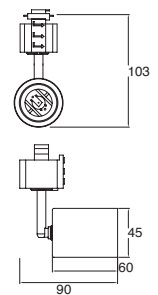

Spoty TR

ETC-2600-BLA

Proyector de techo
Orientable
Blanco

Material Acero
E26-PAR38
100W máx.
127V~ 60Hz
90*103mm