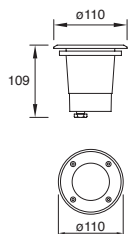

LED
READY

Ringo