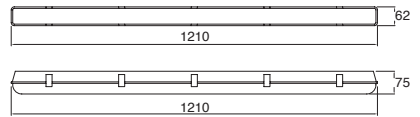

	127V~ 60Hz 1210*62*75mm
19560	1xT5 28W
19560-HP	1xT5 54W

	127V~ 60Hz 1210*110*75mm
19561	2xT5 28W
19561-HP	2xT5 54W

Chess

3x14W

19585

Gabinete louver de sobreponer cuadrado
Lámpara y balastro electrónico incluido
Blanco