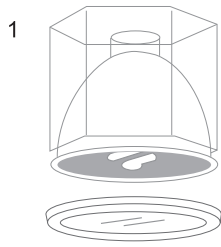

12W

39205-0-WW
39205-0-CW

Material Aluminio
LED SMD E26
12W 960lm 0.11A
110-220V~ 50-60Hz
Ø165mm

3000k
6000k

39205-1-WW
39205-1-CW

Material Aluminio
LED SMD E26
12W 960lm 0.11A
110-220V~ 50-60Hz
Ø165mm

3000k
6000k