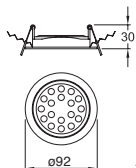

Dots

19136-0-WW
19136-0-CW

CÁLIDA

FRÍA

3W

Downlight Redondo Orientable 3" Driver integrado Blanco Ángulo de apertura 75°

Material Aluminio y Policarbonato LED SMD 2835 3W 240lm 110-277V~ 50-60Hz Ø92*30mm 3000K 6000K