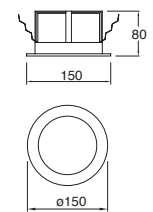

Easy-2

Ahorrador
incluido

19442-1
19442-0

Downlight redondo
Fijo 5"
con cristal para
bote integral o
plafón

Níquel
Blanco

1x13W

Material Aluminio
E26 13W 2700K
127V~60Hz
Ø150*80mm
Lámpara incluida
Base transversal