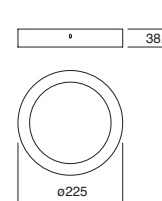

6W

12W

18W

Drum

Luminario de
Sobreponer en techo
Blanco
Driver incluido
Material Aluminio
LED SMD

39112-0-WW	2700K	6W 400lm
39112-0-NW	4000K	127V~ 60Hz
39112-0-CW	6500K	Ø120*38.5mm

39113-0-WW	2700K	12W 800lm
39113-0-NW	4000K	127V~ 60Hz
39113-0-CW	6500K	Ø175*38.5mm

39114-0-WW	2700K	18W 1200lm
39114-0-NW	4000K	127V~ 60Hz
39114-0-CW	6500K	Ø225*38.5mm