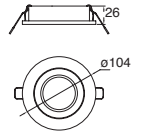

ETC-1100-SAT
ETC-1100-NEG
ETC-1100-BLA
Downlight redondo
Orientable 4"
sin cristal

Material Acero
Inoxidable
GU5.3-MR16
Ø104*26mm