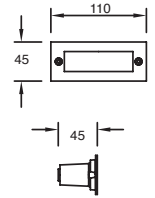

CÁLIDA

ETX-0122-INO

Luminario de empotrar en muro
Caja de empotrar incluida
Difusor anti-deslumbramiento
Acero Inoxidable

1W

Material Acero Inoxidable AISI304 y Policarbonato
LED SMD
1W 150lm 3000K
100-240V~ 50-60Hz
110*45*45mm
IP54