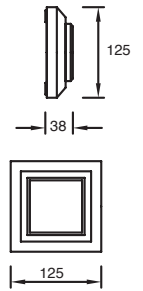

2W

ETX-0129-NEG

LED
2W 400lm 4000K
100-240V~ 50-60Hz
125*125*38mm