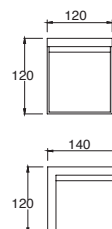

Square

NEUTRA

19212

Luminario de sobreponer en muro
Blanco

Material Aluminio y Plástico
LED SMD 0.03A
100-240V~ 50-60Hz
3.5W 300lm 4000K
120*120*140mm
IP44

3.5W