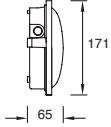

Flash

NEUTRA

5W

ETX-0136- BLA

*Luminario de sobreponer de muro
Difusor anti-deslumbramiento
Incluye 3 entradas de cable
Blanco

Material Policarbonato
LED y driver integrado
5W 750lm 4000K
100-240V~ 50-60Hz
118*171*65mm
IP44