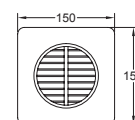

Código	Ducto	Montaje	Ruido	Dimensiones	Flujo de aire	Consumo	Accesorios
1104-M (eco)	4"	Instalación en muro y ventana	41 dB	150*150mm	68 m ³ /hr (40 CFM)	15W 127V~ 60Hz	Cable, clavija y contra Sensor de movimiento