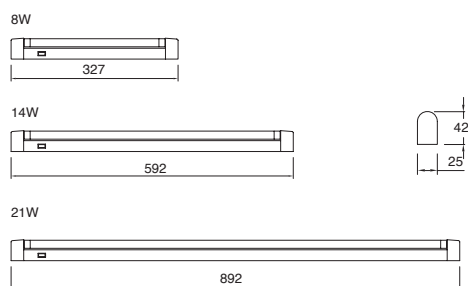

Mini-Fluorescente

5508-0	Blanco 327*42mm	T5 8W
5508-1	Plata 327*42mm	T5 8W
5514-0	Blanco 592*42mm	T5 14W
5514-1	Plata 592*42mm	T5 14W
5521-0	Blanco 892*42mm	T5 21W
5521-1	Plata 892*42mm	T5 21W

Low Profile-Fluorescente

6508-0	Blanco 313*60mm	T5 8W
6508-1	Plata 313*60mm	T5 8W
6514-0	Blanco 573*60mm	T5 14W
6514-1	Plata 573*60mm	T5 14W
6521-0	Blanco 873*60mm	T5 21W
6521-1	Plata 873*60mm	T5 21W

Ultra Slim-Fluorescente

5808-0	Blanco 344*91mm	T5 8W
5808-1	Plata 344*91mm	T5 8W
5814-0	Blanco 608*91mm	T5 14W
5814-1	Plata 608*91mm	T5 14W
5821-0	Blanco 907*91mm	T5 21W
5821-1	Plata 907*91mm	T5 21W

Luminarios lineales para uso interior
Enlazables hasta 200W
Balastro electrónico, conector, clavija y
lámpara incluidos
T5-G5
4100K
127V~ 60Hz

Aluminio y Policarbonato