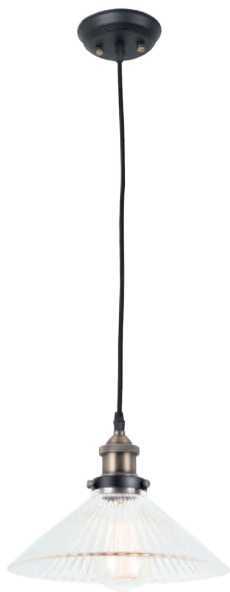

Material Zamak
E26 A19
60W
127V~ 50-60Hz
Ø200*1500mm
IP20

Delay

EDE-0187-NEG

Luminario
suspendido
Negro
Altura regulable
hasta 1500mm

Material Zamak
E26 A19
60W
127V~ 50-60Hz
Ø300*1500mm
IP20

Snooker

EDE-0185-NEG