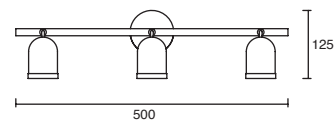

7W

14W

21W

EDE-0191-BLA	1 cabezal 1x7W máx. Ø50*54mm (lámpara) 127V~ 60Hz 80*86*125mm
EDE-0192-BLA	2 cabezales 14W (2x7W máx.) Ø50*54mm (lámpara) 127V~ 60Hz 300*105*125mm
EDE-0193-BLA	3 cabezales 21W (3x7W máx.) Ø50*54mm (lámpara) 127V~ 60Hz 500*105*125mm

Idea

Proyector en Riel
Orientable
Blanco
Material Acero
GU10-MR16 LED
*Lámpara no incluida
IP20