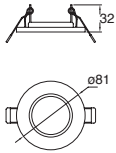

Sound

ETC-1000-SAT
ETC-1000-NEG
ETC-1000-BLA
Downlight redondo
Fijo 3"
sin cristal

Material Acero
Inoxidable
GU5.3-MR16
Ø81*32mm