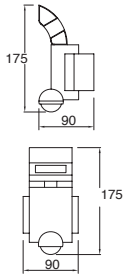

NEUTRA

A-316

*Iluminación de seguridad ajustable
Sensor de mov. integrado
Negro
Ángulo de detección 140°

Material ABS
LED SMD
6W (3x2W)
290lm 4100K
127V~ 60Hz
90*175*90mm
IP44

6W