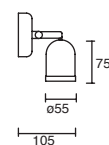

7W

14W

21W

EDE-0191-BLA	1 cabezal 1x7W máx. Ø50*54mm (lámpara) 127V~ 60Hz 80*86*125mm
EDE-0192-BLA	2 cabezales 14W (2x7W máx.) Ø50*54mm (lámpara) 127V~ 60Hz 300*105*125mm
EDE-0193-BLA	3 cabezales 21W (3x7W máx.) Ø50*54mm (lámpara) 127V~ 60Hz 500*105*125mm

Idea

Proyector en Riel
Orientable
Blanco
Material Acero
GU10-MR16 LED
*Lámpara no incluida
IP20