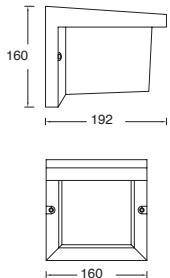

Corner

19225

Luminario de sobreponer en muro
Difusor policarbonato ópalo

Material Aluminio E26
13W máx.
127V~ 60Hz
160*190*160mm
IP54