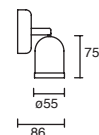

7W

14W

21W

EDE-0191-BLA	1 cabezal 1x7W máx. Ø50*54mm (lámpara) 127V~ 60Hz 80*86*125mm
EDE-0192-BLA	2 cabezales 14W (2x7W máx.) Ø50*54mm (lámpara) 127V~ 60Hz 300*105*125mm
EDE-0193-BLA	3 cabezales 21W (3x7W máx.) Ø50*54mm (lámpara) 127V~ 60Hz 500*105*125mm

Idea

Proyector en Riel
Orientable
Blanco
Material Acero
GU10-MR16 LED
*Lámpara no incluida
IP20