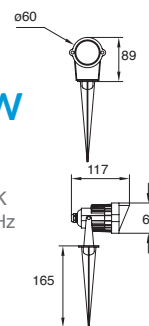

LUZ VERDE

ETX-0111-NEG

Luminario proyector LED y driver integrados
Resistente al agua a presión
Estaca incluida
Negro

Material Aluminio
6W 300lm
Luz verde
100-240V~ 50-60Hz
Ø70*123mm
IP65

6W

CÁLIDA

ETX-0144-NEG

Luminario proyector LED y driver integrados
Resistente al agua a presión
Estaca incluida
Negro

Material Aluminio
5.7W 680lm 3000K
100-240V~ 50-60Hz
Ø61*89*117mm
IP65

6W