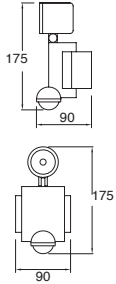

Brio

NEUTRA

A-312

*Iluminación de seguridad ajustable
Sensor de mov. integrado
Negro
Ángulo de detección 140°

Material ABS
LED SMD
1x2 W
110lm 4100K
127V~ 60Hz
90*175*90mm
IP44

2W