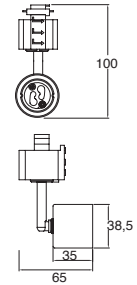

Spoty TR

ETC-1600-BLA

Proyector de techo
Orientable
Blanco

Material Acero
GU10-MR16
50W máx.
127V~ 60Hz
65*100mm