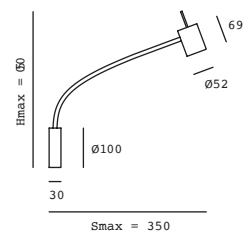

EDE-0442-SAT

Luminario de lectura
Orientable
Níquel Satinado

Material Acero
GU10 - MR16
7W máx.
100-240V~ 50-60Hz
500*350*100mm