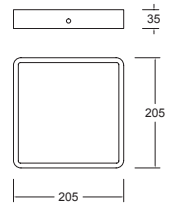

18W

Drum Square Deco

Luminario de Sobreponer
en techo
Blanco
Driver incluido
Material Aluminio
LED SMD
2700K
IP20

39144-0-WW Blanco
39144-2-WW Negro Perla
39144-3-WW Bronce
39144-4-WW Cromo

18W
2000lm
120-240V~ 50-60Hz
205*205*35mm