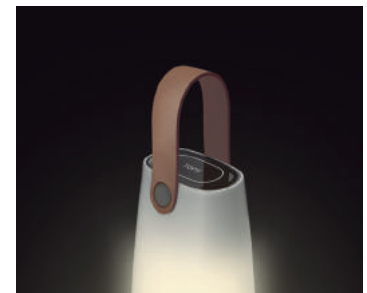

N
Purse

Luminario portátil LED
Blanco
Tiempo de carga: 3 horas
Tiempo de uso: 6 horas
por cada carga
Cable USB
IP20

19961-BL

1.5W
5Vcd
Material ABS
100*213*90mm