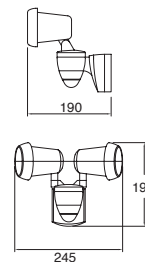

A-685

*Iluminación de seguridad ajustable de muro o poste
Sensor de mov. integrado
Negro
Ángulo de detección 140°

Material ABS
G9-T4
1250lm 3000K
127V~ 60Hz
245*190*190mm
IP44