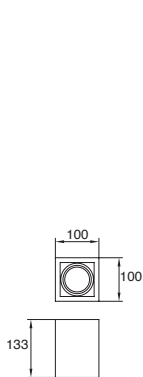

Mix

Sistema Modular para sobreponer

- Marco redondo
- Blanco
- CÁLIDA

ETC-1700-BLA 3000K
ETC-0219-BLA 4000K

Módulo LED empotrable 3"
Driver incluido

Material Policarbonato
LED COB
6W 580 lm 3000K
100-240V~ 50-60Hz
Ø58*72mm
También compatible con familia Cardan (pág. 121)

6W

ETC-0173-BLA | Luminario de sobreponer dirigible 1 módulo IP23 | 100*100*133mm

ETC-0174-BLA | Luminario de sobreponer dirigible 2 módulos IP23 | 200*100*133mm