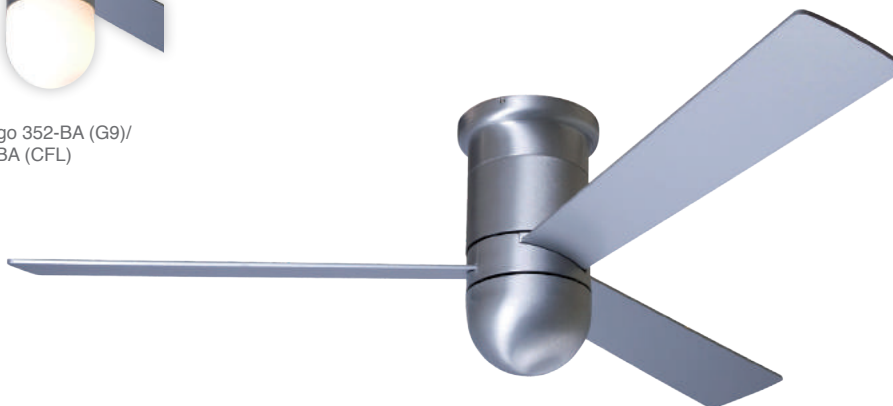

Adquiera el luminario por separado.
Código 350-BA (GU10)

Código 352-BA (G9)/
353-BA (CFL)