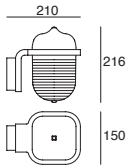

Prisman

ETX-0280-NEG

Luminario de sobreponer en muro
Fijo
Negro

Material Aluminio y policarbonato
E26
60W máx.
127V~ 50-60Hz
210*150*216mm
IP23
Ø80*120mm (lámpara)