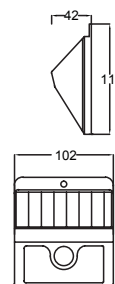

0.5W

1W

N
Solar PIR

Luminario con Panel Solar PIR
Negro
Cubierta de Plástico
LED SMD
IP44

Tiempo de carga: 8 horas.
Tiempo de trabajo:
en modo alto 4 h; en modo luz
de noche 60 h

19149 | 0.5W 80lm
6500K
5.5V
102*114*42mm
Pilas 3.7V 1200mA

19151 | 1W 160lm
6500K
5.5V
171*114*42mm
Pilas 3.7V 1500mA