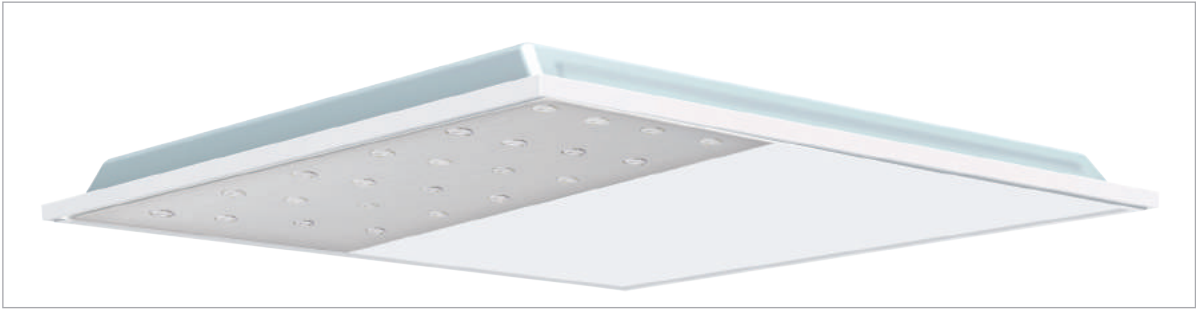

Leds cenitales.