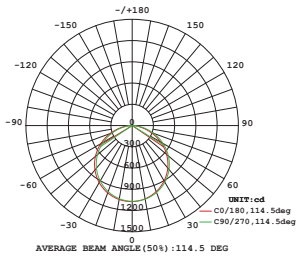

Leds cenitales.

 Cenit

Gran confort visual, excelente performance y alta uniformidad.

Cenit

* Flujo luminoso superior al de un gabinete fluorescente tradicional T5 3x14W.

NEUTRA

36W

19462-0