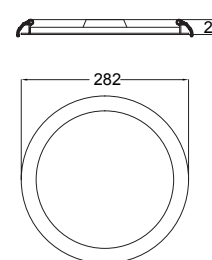

12W

18W

24W

- 19141-0 **12W**
  1200lm 0.12A
  100-277V~ 50-60Hz
  Ø117*25mm
- 19142-0 **18W**
  1800lm 0.18A
  100-277V~ 50-60Hz
  Ø229*25mm
- 19143-0 **24W**
  2400lm 0.24A
  100-277V~ 50-60Hz
  Ø282*25mm

N

Commercial LED

Luminario LED para empotrar de techo redondo
Blanco
Driver incluido
Material Plástico
4000K
LED
IP20

NEUTRA