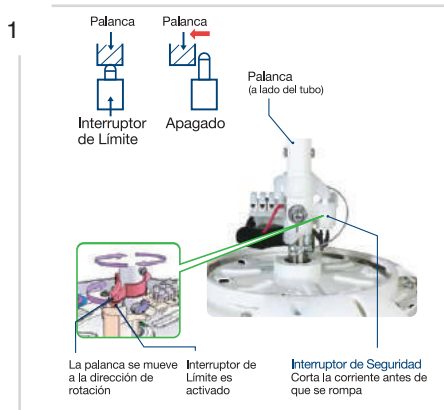

1. Prevención de Caída de Ventilador Cable de Seguridad

Asegurar el ventilador al gancho de instalación para prevenir que el ventilador se caiga en caso de falla o una instalación deficiente.

3. Prevención del mal funcionamiento del motor Fusible Térmico de Seguridad

Su función es cortar la alimentación de energía al detectar un sobrecalentamiento en el motor que pone en riesgo a los usuarios.

2. Prevención de Caída por Bamboleo

Interruptor de corte de Energía de Seguridad corte de energía:

Corta la alimentación cuando detecta que el motor gira fuera de su eje, lo cual puede provocar posible desgaste en materiales.

4. Prevención del Caída de Aspas Placa de Seguridad

Asegura el aspa al brazo y al motor para prevenir que el aspa se caiga en caso de falla o fatiga de los materiales.