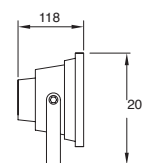

30W

Flood

Luminario proyector Resistente al agua a presión
Gris
Driver Integrado
Material Aluminio
LED COB
IP65

A-387 **10W** 650lm 3000K
127V~ 60Hz
132*115*95mm

A-388 **20W** 1440lm 3000K
127V~ 60Hz
181*163*98mm

A-389 **30W** 2300lm 3000K
127V~ 60Hz
226*201*118mm