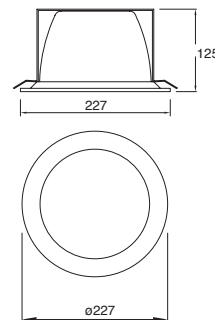

Easy-4

Ahorrador incluido

19444-0

Downlight redondo Fijo 8" con cristal para plafón Blanco

2x26W

Material Aluminio E26 2x26W 127V~ 60Hz Ø227*125mm Base transversal Lámparas incluidas

Eco

19445-0