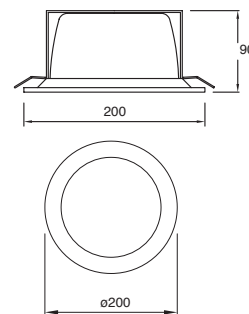

Material Aluminio
E26
127V~60Hz
Ø195*175mm

Easy-3

Ahorrador incluido

19443-0

Downlight redondo Fijo 6" con cristal para plafón Blanco

2x20W

Material Aluminio E26 2x20W 127V~ 60Hz Ø200*90mm Base transversal Lámparas incluidas