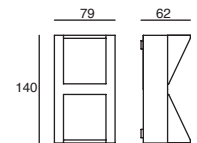

CÁLIDA

ETX-0396-NEG
ETX-0396-GRI

Luminario de
sobreponer en
muro
Fijo
Driver Integrado
Negro
Gris

4.1W

Material Aluminio y
cristal
LED COB
4.1W 360lm 3000K
100-240V~ 50-60Hz
79*62*140mm
IP54