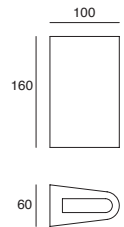

Elix

NEUTRA

ETX-0251-INO

Luminario de sobreponer en muro
Driver Integrado
Acero inoxidable

Material Acero inoxidable
LED SMD
6.2W 600 lm 4000K
100-240V~ 50-60Hz
100*60*160mm
IP44

6W