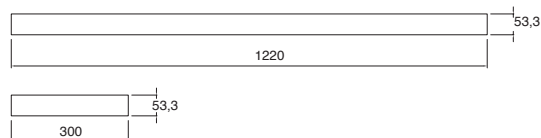

2x28W

19584

Gabinete louver de sobreponer rectangular
Lámpara y balastro electrónico incluido
Blanco

Material Aluminio
2xT5 28W
56W
127V~ 60Hz
1200*300*53.3mm
Alta eficiencia lumínica