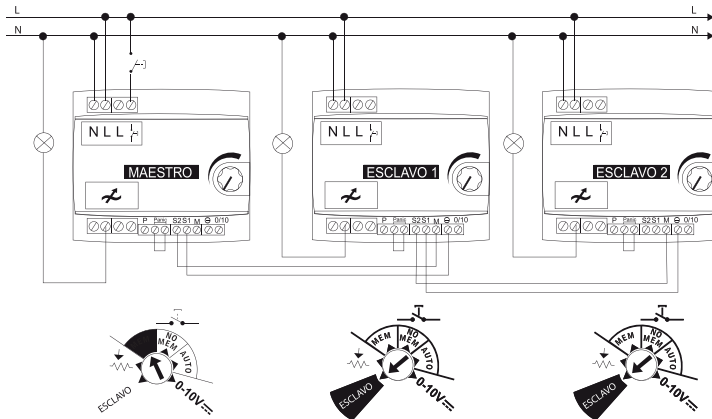

Diagramas de Conexión

D8561