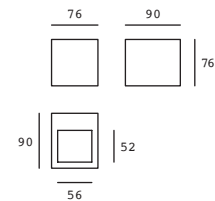

4.5W

EDE-0424-BLA

Luminario de
sobreponer en
muro
Blanco

Material Aluminio
LED
4.5W 300lm
3000K
100-240V~ 50-60Hz
90*76*76mm