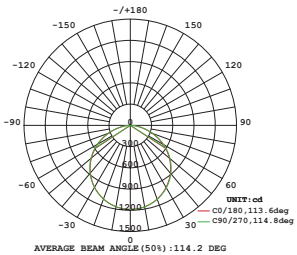

* Flujo luminoso superior al de un luminario fluorescente de T5 2x28W.

NEUTRA

36W

19464-0

Luminario tipo Panel LED para plafón reticular Blanco
Ángulo de apertura 114°
Factor de potencia 0.99

Material Aluminio y Plástico
LED SMD
36W 3200lm 4000K
110-277V~ 50-60Hz
295*1195mm
IP20