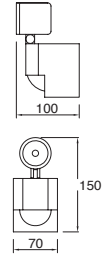

1W

2W

Outdoor Lite Plus

*Iluminación de seguridad ajustable
Sensor de mov. integrado
Negro
Ángulo de detección 100°
Material ABS
LED SMD
IP44

A-210

1x1W 35lm 4100K
6Vcc (4xAA baterías no incluidas)
70*150*100mm

A-212

2W (2x1W) 70lm
4100K 6Vcc
(4xAA baterías no incluidas)
110*150*100mm

*Sin exposición a la intemperie.