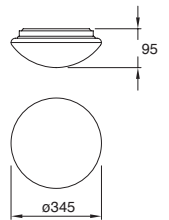

15W

Cloud

Luminario de Sobreponer
en techo
Blanco
Material Acero
LED SMD
3000K

19433 | **8W**
560lm
127V~ 60Hz
Ø220*86mm

19434 | **10W**
700lm
127V~ 60Hz
Ø275*86mm

19435 | **15W**
1000lm
127V~ 60Hz
Ø345*95mm