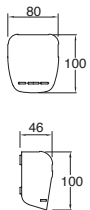

Spy Glass

NEUTRA

2W

19233

Luminario de sobreponer en muro
Gris Oxford
Dirigible
Ángulo de apertura 30°

Material Aluminio y Cristal
LED CREE 0.02A
100-240V~ 50-60Hz
2W 110lm 4000K
112*100*140mm
IP44

Chip

NEUTRA

4W

19213

Luminario de sobreponer en muro
Gris Oxford

Material Aluminio y Cristal
LED CREE 0.04A
100-240V~ 50-60Hz
4W 350lm 4000K
100*100*53mm
IP44

Visor

NEUTRA

2W

19234

Luminario de sobreponer en muro
Gris Oxford

Material Aluminio y Cristal
LED CREE 0.02A
100-240V~ 50-60Hz
2W 55lm 4000K
80*100*46mm
IP44

Grove

NEUTRA

2.6W

ETX-0439-NEG

Luminario de sobreponer en muro
Negro
Incluye carátulas Blanca y Gris

Material Policarbonato + ABS
LED
2.6W 300lm 4000K
100-240V~ 50-60Hz
120*120*32mm
IP65