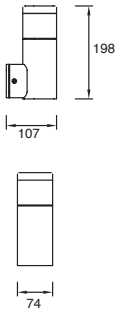

Arrow

CÁLIDA

ETX-0138-NEG

Luminario de sobreponer en muro Negro

Material Aluminio y Policarbonato
LED SMD
5.5W 640lm 3000K
100-240V~ 50-60Hz
74*198*107mm
IP44

6W