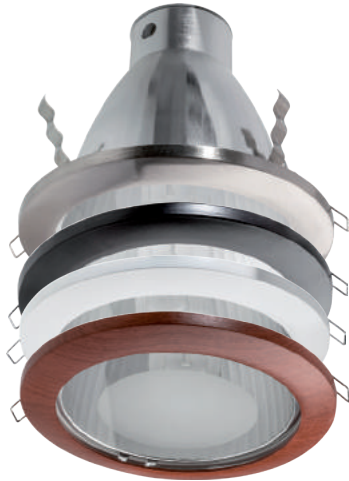

Empotrado en plafón
Dirigible
Transformador No
incluido
Blanco
Gris

Aluminio y acero
GU5.3 MR16
90*90*136mm
Longitud máxima de
la lámpara 60mm

Praktik-1

19581-1
19581-2
19581-0
19581-3

Downlight redondo
Fijo 5"
con cristal para bote
integral o plafón