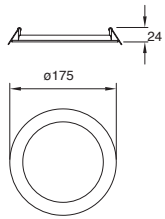

4W

4W 200lm
85-265V~ 50-60Hz
Ø85*24mm

39101-0-WW	Blanco	2700K
39101-1-WW	Níquel	
39101-0-NW	Blanco	4000K
39101-1-NW	Níquel	
39101-0-CW	Blanco	6500K
39101-1-CW	Níquel	

6W

6W 400lm
85-265V~ 50-60Hz
Ø120*24mm

39102-0-WW	Blanco	2700K
39102-1-WW	Níquel	
39102-0-NW	Blanco	4000K
39102-1-NW	Níquel	
39102-0-CW	Blanco	6500K
39102-1-CW	Níquel	

12W

12W 800lm
85-265V~ 50-60Hz
Ø175*24mm

39103-0-WW	Blanco	2700K
39103-1-WW	Níquel	
39103-0-NW	Blanco	4000K
39103-1-NW	Níquel	
39103-0-CW	Blanco	6500K
39103-1-CW	Níquel	

18W

18W 1200lm
85-265V~ 50-60Hz
Ø225*24mm

39104-0-WW	Blanco	2700K
39104-1-WW	Níquel	
39104-0-NW	Blanco	4000K
39104-1-NW	Níquel	
39104-0-CW	Blanco	6500K
39104-1-CW	Níquel	

Flat

Luminario LED para empotrar de techo
Redondo
Driver incluido
Material Aluminio
LED SMD