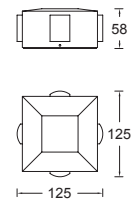

CÁLIDA

19222

Luminario de sobreponer en muro
Driver integrado

Material Aluminio LED
4W 110lm 3000K
100-240V~ 50-60Hz
125*58*125 mm
IP54

4W