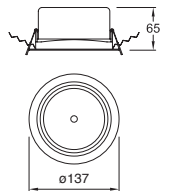

19134-0

CÁLIDA

5W

Downlight Redondo Orientable 3" Driver integrado Blanco Ángulo de apertura 75°

Material Aluminio y Policarbonato LED COB 5W 400lm 3000K 110-277V~ 60Hz Ø92*43mm IP20

19135-0

CÁLIDA

18W

Downlight Redondo Orientable 5" Driver integrado Blanco Ángulo de apertura 75°

Material Aluminio y Policarbonato LED COB 18W 1440lm 3000K 110-277V~ 60Hz Ø137*65mm IP20