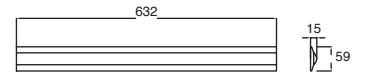

15W

36W

N
Base Light

Luminario Lineal de
Sobreponer Enlazable
Blanco
Material Policarbonato +
Hierro
4000K
IP20

NEUTRA

6918-0

15W 2'
1600lm
100-277V~ 50-60Hz
632*150*59mm

6936-0

36W 4'
4000lm
100-277V~ 50-60Hz
1250*150*59mm