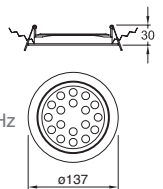

19136-0-WW
19136-0-CW

CÁLIDA

FRÍA

3W

Downlight Redondo Orientable 3" Driver integrado Blanco Ángulo de apertura 75°

Material Aluminio y Policarbonato LED SMD 2835 3W 240lm 110-277V~ 50-60Hz Ø92*30mm 3000K 6000K

19137-0-WW
19137-0-CW

CÁLIDA

FRÍA

9W

Downlight Redondo Orientable 5" Driver integrado Blanco Ángulo de apertura 120°

Material Aluminio y Policarbonato LED SMD 2835 9W 720lm 110-277V~ 50-60Hz Ø137*30mm 3000K 6000K