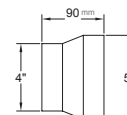

Código	Descripción	Datos Técnicos
005-4	Reductor para extractor de 5" fabricado en ABS	Reductor fabricado en ABS Permite la reducción del ducto del extractor de 5" en instalaciones con salida de 4" Cuerpo: 122*98*90 mm