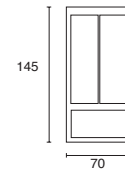

FRIÁ

0.4W

ETX-0037-INO

Luminario Solar de sobreponer en muro
Sensor crepuscular y de movimiento integrado
Batería incluida
Acero Inoxidable

Acabado Pulido
Material Acero Inoxidable
LED SMD
0.4W 40lm 6000K
2x1.2V 600mAh
70*145*70mm
IP44