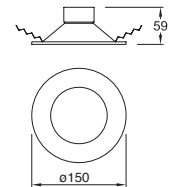

Downlight
Redondo 6"
Atenuable
Driver integrado
Blanco

19185-0-WW
19185-0-CW

12.5W

Material Polipropileno
LED SMD2835
12.5W 950lm
127V~ 60Hz
Ø150*59mm
IP20

3000K
6500K