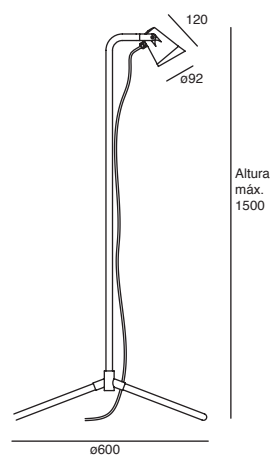

Picnic

Luminario de pie
Orientable
Negro
para exterior

ETX-0365-NEG

Aluminio y cristal
GU10 MR16
35W
127V~ 60Hz
Ø600*1500mm
IP65
Ø55*60mm (lámpara)