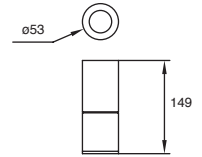

5.8W

12.6W

Tub

Luminario de sobreponer en techo
Blanco
Ángulo de 60°
Material Aluminio y Policarbonato
LED COB
3000K

ETC-0131-BLA

5.8W
530lm
100-240V~ 50-60Hz
Ø53*149mm

ETC-0132-BLA

12.6W
1141lm
100-240V~ 50-60Hz
Ø76*188mm