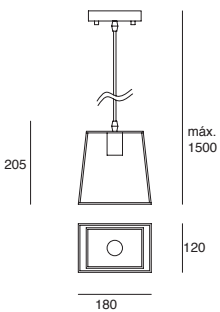

Boxy

EDE-0184-NEG

Luminario
suspendido
Negro
Altura regulable
hasta 1500 mm

Material Acero
E26
60W
127V~ 50-60Hz
180*120*1500mm
IP20
Ø115*135mm (lámpara)