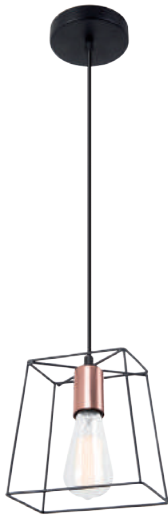

Boxy

EDE-0184-NEG

Luminario
suspendido
Negro
Altura regulable
hasta 1500 mm

Material Acero
E26
60W
127V~ 50-60Hz
180*120*1500mm
IP20
Ø115*135mm (lámpara)