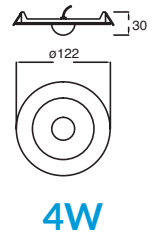

N

Flat PIR

Luminario Ultraplano
Empotrado en techo
Blanco
Driver incluido
Material Aluminio
LED SMD
IP20

39101-0-PIR

4000K

4W
150lm 0.03A
120-240V~ 50-60Hz
Ø122mm

Ángulo de detección 100°
Rango de detección 6m a 8m
(a una temperatura menor a 20°C)