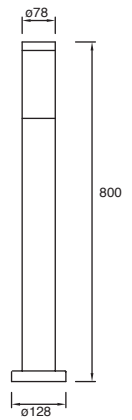

Koral

Luminario tipo Baliza
Resistente al agua a presión
Material Acero Inoxidable
AISI202 y Policarbonato
IP55
E26

ETX-0099-ANT
ETX-0099-BLA
ETX-0099-MAR

Gris Urbano
Blanco
Café

23W máx.
ø55*167mm (lámpara)
127V~ 60Hz
Ø128*450mm

ETX-0100-ANT
ETX-0100-BLA
ETX-0100-MAR

Gris Urbano
Blanco
Café

23W máx.
ø55*167mm (lámpara)
127V~ 60Hz
Ø128*800mm