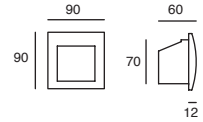

CÁLIDA

NEUTRA

ETX-0284-GRI
ETX-0285-GRI

Luminario de sobreponer en muro
Fijo
Driver Integrado
Gris

2.5W

Material Aluminio y cristal
LED SMD
100-240V~ 50-60Hz
90*90*60mm
IP65
2.5W 340 lm 3000K
2.5W 150 lm 4000K