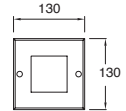

Block

CÁLIDA

4W

19205

Luminario de empotrar en suelo

Material Acero Inoxidable, Aluminio y Cristal templado
LED SMD
4W (4 x 1W)
110-240V~ 60Hz
280lm 3000K
130*130*130mm
IP67