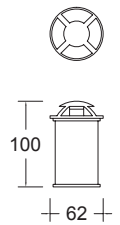

Kick

Luminario de empotrar en piso
Acero
Material acero inoxidable
y cristal templado
LED SMD
IP67

1W

19290
19291
19292
19293

1 ventana
2 ventanas
3 ventanas
4 ventanas

1W
0.009A
110-240V~ 50-60Hz
Ø62*100mm
2700K