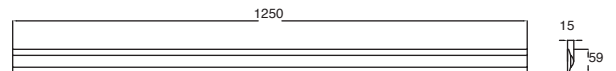

5710-0

10W 2'
856lm
120-277~ 50-60Hz
634*28*44mm

5720-0

20W 4'
1700lm
120-277~ 50-60Hz
1234*28*44mm

15W

36W

N
Base Light

Luminario Lineal de
Sobreponer Enlazable
Blanco
Material Policarbonato +
Hierro
4000K
IP20