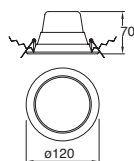

CÁLIDA FRÍA

7W

CÁLIDA FRÍA 12 cm

12W