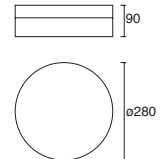

EDE-0199-BLA

Luminario de
sobreponer en
techo
Blanco

Material Acero
E-26
2X40W máx.
ø60*140 (lámpara)
127V~ 60Hz
Ø280*90mm