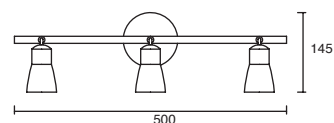

7W

14W

21W

Safrán

Proyector en Riel
Orientable
Níquel Cepillado
Material Acero
GU10-MR16 LED
*Lámpara no incluida

EDE-0188-SAT | 1 cabezal
1x7W máx.
Ø50*54mm (lámpara)
127V~ 60Hz
100*86*145mm

EDE-0189-SAT | 2 cabezales
14W (2x7W máx.)
Ø50*54mm (lámpara)
127V~ 60Hz
300*105*145mm

EDE-0190-SAT | 3 cabezales
21W (3x7W máx.)
Ø50*54mm (lámpara)
127V~ 60Hz
500*105*145mm