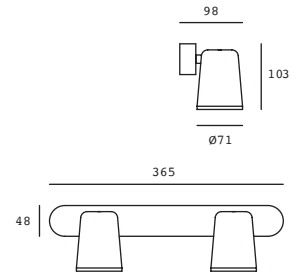

ETC-0425-NEG

25W
2520lm 3000K
100-240V~ 50-60Hz
206*115*90*Ø75mm

*Nota: Compatible con carril trifásico marca LEDS-C4. No compatible con ETC-8000-BLA.

4.7W

9.4W

14.1W

Projector

Arbotante / Cánope
Orientable
Cobre / Blanco Mate
Policarbonato / Acero
LED
3000K
x 355°
y 90°