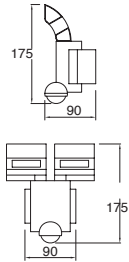

NEUTRA

A-326

*Iluminación de seguridad ajustable
Sensor de mov. integrado
Negro
Ángulo de detección 140°

Material ABS
LED SMD
12W (6x2W)
580lm 4100K
127V~ 60Hz
155*175*90mm
IP44

12W