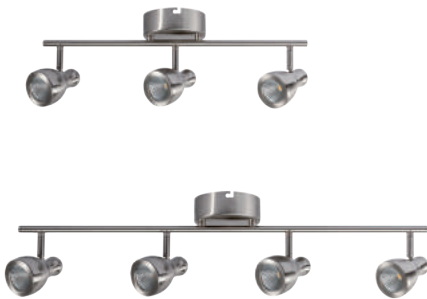

Molina

Proyector en Riel
Atenuable
Orientable
Níquel Satinado
Apertura 33°
Material Metal
LED COB

19552-3

3 cabezales
17W (3x5.6W)
3x400lm 3000K
120V~ 60Hz
485.9*115.1*161mm

19552-4

4 cabezales
22W (4x5.5W)
4x400lm 3000K
120V~ 60Hz
755.9*115.1*161mm