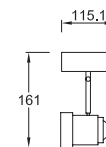

17W

22W

Villafranca

Proyector en Riel
Atenuable
Orientable
Níquel Satinado
Ángulo de
apertura 33°
Material Metal
LED COB

19551-3 3 cabezales
17W (3x5.6W)
3x400lm 3000K
120V~ 60Hz
485.9*115.1*161mm

19551-4 4 cabezales
22W (4x5.5W)
4x400lm 3000K
120V~ 60Hz
755.9*115.1*161mm