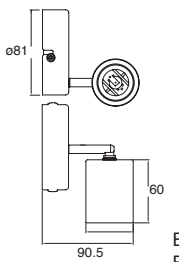

Spoty

ETC-2601-BLA
ETC-2601-SAT

Proyector de techo
Orientable
Blanco
Níquel Satinado

Material Acero
E26-PAR38
100W máx.
127V~ 60Hz
Ø81*90.5mm