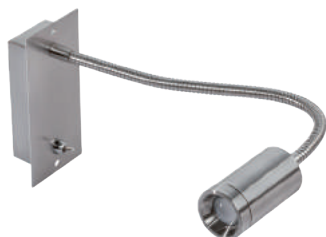

EDE-0382-SAT

Crobat

CÁLIDA

EDE-0268-NEG
EDE-0268-BLA

Luminario de lectura
Orientable
Blanco / Negro

3.8W

Material Policarbonato y Acero
3.8W 450lm 3000K
100-240V~ 50-60Hz
500*350*100mm

Reading