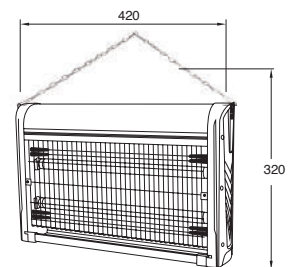

20W

Insectronic UV

2 Tubos
Fluorescentes
127V~60Hz
IP20

INS-005

20W 0.15A
420*95*320mm
Área de cobertura 30m²
2xT8
Cadena de suspensión
y charola