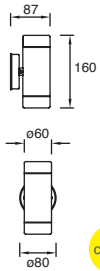

Jumbo

CÁLIDA

ETX-0124-NEG

Luminario de sobreponer en muro Negro

Material Polipropileno y Tecnopolímero
LED SMD
100-240V~ 50-60Hz
3W 430lm 3000K
Ø80*160*87mm
IP54

3W