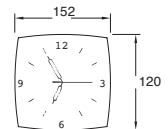

Serie 3800 Tic Tac

Código	Ducto	Montaje	Ruido	Dimensiones	Flujo de aire	Consumo	Accesorios
3804	4"	Instalación en plafón	39 dB	152*120 mm	72m³/hr (42 CFM)	11W 127V~ 60Hz	Reloj y persiana trasera

Extractor de aire / Blanco .