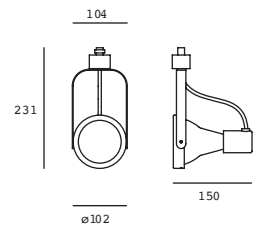

Idea

Proyector en Riel
Orientable
Blanco
Material Acero
GU10-MR16 LED
*Lámpara no incluida
IP20

Kio

Proyector para Riel
Orientable
Blanco Mate
Ángulo de rotación eje "x"
355° / eje "y" 180°
Material Aluminio
E26 PAR30
IP20