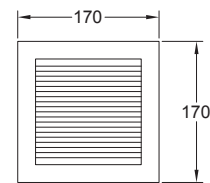

Extractor de aire / Acero / Fabricado en lámina de
acero espesor de 1.0 a 1.2 mm / 5 años de garantía.

Serie KDK-EGSA
Ultra Silencioso

Código	Ducto	Montaje	Ruido	Dimensiones	Flujo de aire	Consumo
10EGSA	4"	Instalación en pared	36 dB	170*170 mm	85 m ³ /hr (50CFM)	5.5W 120V~ 60Hz