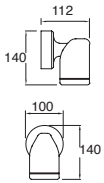

Spy Glass

NEUTRA

2W

19233

Luminario de sobreponer en muro
Gris Oxford
Dirigible
Ángulo de apertura 30°

Material Aluminio y Cristal
LED CREE 0.02A
100-240V~ 50-60Hz
2W 110lm 4000K
112*100*140mm
IP44

Chip

NEUTRA

4W

19213

Luminario de sobreponer en muro
Gris Oxford

Material Aluminio y Cristal
LED CREE 0.04A
100-240V~ 50-60Hz
4W 350lm 4000K
100*100*53mm
IP44

Visor

NEUTRA

2W

19234

Luminario de sobreponer en muro
Gris Oxford

Material Aluminio y Cristal
LED CREE 0.02A
100-240V~ 50-60Hz
2W 55lm 4000K
80*100*46mm
IP44

Grove

NEUTRA

2.6W

ETX-0439-NEG

Luminario de sobreponer en muro
Negro
Incluye carátulas Blanca y Gris

Material Policarbonato + ABS
LED
2.6W 300lm 4000K
100-240V~ 50-60Hz
120*120*32mm
IP65