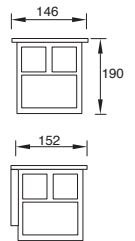

Osaka

ETX-0028-OXI

Luminario de sobreponer en muro
Marrón Óxido

Material Acero E26
60W máx.
Ø60*120mm
127V~ 60Hz
146*190*152mm
IP23