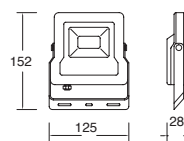

20W

Flood Neo

Luminario proyector
Resistente al agua a presión
Blanco
Driver Integrado
Ángulo de apertura 120°
Material Aluminio
LED SMD
IP65

A-382-BL-WW

20W 1600lm
2700K
100-240V~ 50-60Hz
125*152*28mm

A-382-BL-CW

20W 1600lm
6500K
100-240V~ 50-60Hz
125*152*28mm