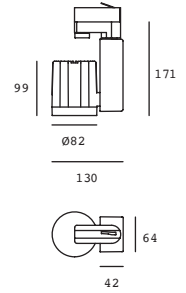

20W

35W

Onyx

Proyector para Riel
Orientable*
Blanco / Negro
Ángulo de rotación eje "x"
/ eje "y" 355°
Ángulo de apertura 24°
Material Aluminio
LED
IP20

ETC-0357-BLA
ETC-0357-NEG

Blanco
Negro

20W
2000lm 3000K
100-240V~ 50-60Hz
99*171*130*Ø82mm

ETC-0358-BLA
ETC-0358-NEG

Blanco
Negro

35W
4000lm 3000K
100-240V~ 50-60Hz
144*228*151*Ø100mm

*Nota: Compatible con carril trifásico marca LEDS-C4. No compatible con ETC-8000-BLA.