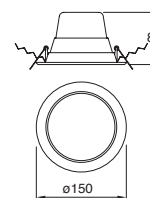

19186-0-WW
19186-0-CW

Downlight Redondo 5"
Driver integrado
Blanco
Ángulo de apertura 120°

Material Aluminio y Policarbonato
LED SMD2835
7W
85-265V~ 60Hz
Ø120*70mm IP20
2900K 563lm
6000K 596lm

Downlight Redondo 6"
Driver integrado
Blanco
Ángulo de apertura 120°

19187-0-WW
19187-0-CW

Material Aluminio y Policarbonato
LED SMD2835
12W
85-265V~ 60Hz
Ø150*80mm IP20
2900K 1016lm
6000K 1118lm