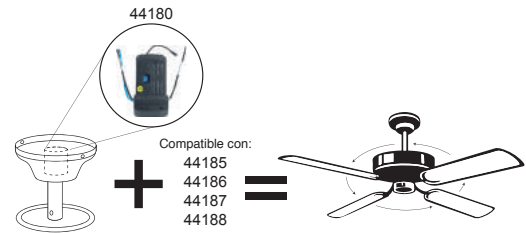

Controles Remoto

44180

Receptor
Universal

127V~ 60Hz
Motor: 1A máx.
Luz: 300W máx.
3 velocidades de motor
Atenuación completa de luz
Radio frecuencia: 304 MHz
Alcance: 7 m
16 combinaciones de códigos

* 44185

Transmisor
Inalámbrico
Universal (1 x "9V"
no incluidas) 9Vcc

3 velocidades
1 botón de encendido de motor
1 botón para luz incandescente o CFL
Base de pared incluida

* 44186

Transmisor de Pared
Universal

3 velocidades
Instalación 2 hilos
1 botón para luz incandescente o CFL
1 interruptor de apagado general
1 interruptor de apagado motor
Incluye placa ALPHA Lexan® blanco
127V~ 60Hz