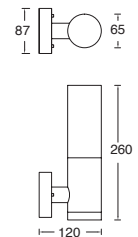

CÁLIDA

19224

Luminario de sobreponer en muro
Difusor policarbonato ópalo
Driver integrado

Material Aluminio
LED
3W 500lm 3000K
100-240V~50-60Hz
257*150*112mm
IP54

3W