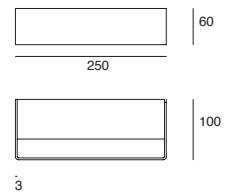

9W

Toppi

Luminario de
sobreponer en muro
Fijo
Blanco
Material Aluminio inyectado
LED SMD
IP20

EDE-0231-BLA

4.7W
530lm 3000K
100-240V~ 50-60Hz
150*100*60mm

EDE-0232-BLA

9.4W
1100lm 3000K
100-240V~ 50-60Hz
250*100*60mm