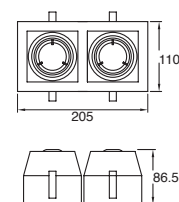

ETC-1500-GRI
ETC-1500-BLA