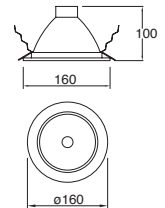

Praktik-3

19583-0

Downlight redondo
Fijo 5"
con cristal para
bote integral
Blanco

Material Aluminio
E26
127V~60Hz
Ø160*100mm