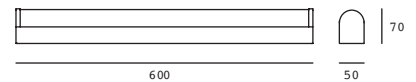

11.5W

Lungo

Arbotante
Cromo / Opal
Policarbonato / Acero
LED
3000K
IP44

EDE-0428-CRO
7.7W
910lm
100-240V~ 50-60Hz
300*50*70mm

EDE-0429-CRO
11.5W
1365lm
100-240V~ 50-60Hz
600*50*70mm