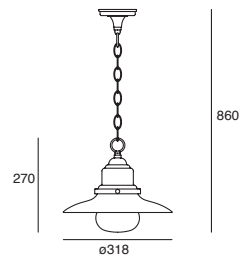

Avenue

ETX-0253-NEG

Luminario suspendido
Fijo
Negro

Material Acero y aluminio
E26
60W
127V~ 60Hz
Ø318*860mm
IP44
Ø90*110mm (lámpara)