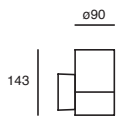

Orion

CÁLIDA

5.6W

ETX-0378-GRI
ETX-0378-NEG

Luminario de sobreponer
Fijo
Driver Integrado
Gris
Negro

Material Aluminio y cristal
LED COB
5.6W 610lm 3000K
100-240V~ 50-60Hz
120*90*143mm
IP54