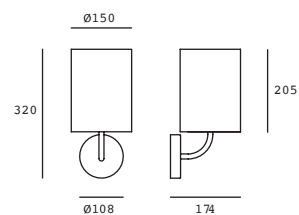

EDE-0381-SAT

Luminario para
sobreponer en
muro

E26 40W máx.
100-240V~ 50-60Hz
320*205*174*Ø150mm

Romi

Luminario de
lectura
Níquel Satinado y Blanco
Material Acero