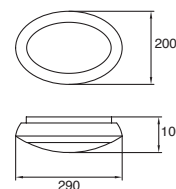

ETX-1801-BLA 2x20W
127V~ 60Hz
Ø300*100mm
Blanco

ETX-1801-GRI 2x20W
127V~ 60Hz
Ø300*100mm
Gris

ETX-1801-NEG 2x20W
127V~ 60Hz
Ø300*100mm
Negro

ETX-0142-GRI 1x11W
127V~ 60Hz
290*200*100mm
Gris

ETX-0142-NEG 1x11W
127V~ 60Hz
290*200*100mm
Negro

Ford

Luminario de sobreponer
en techo y muro
Resistente al agua a
presión
IP65
Material Policarbonato
y ABS
E26