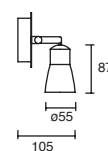

7W

14W

21W

Safrán

Proyector en Riel
Orientable
Níquel Cepillado
Material Acero
GU10-MR16 LED
*Lámpara no incluida

EDE-0188-SAT | 1 cabezal
1x7W máx.
Ø50*54mm (lámpara)
127V~ 60Hz
100*86*145mm

EDE-0189-SAT | 2 cabezales
14W (2x7W máx.)
Ø50*54mm (lámpara)
127V~ 60Hz
300*105*145mm

EDE-0190-SAT | 3 cabezales
21W (3x7W máx.)
Ø50*54mm (lámpara)
127V~ 60Hz
500*105*145mm