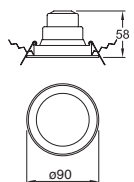

CÁLIDA FRÍA

3W

CÁLIDA FRÍA 10 cm

9W