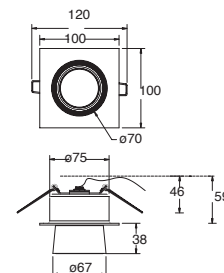

Zoe

19188-2
19188-0

Semi-empotrado
telescopico
Fijo 3"
sin cristal
Negro
Blanco

Material Aluminio
GU5.3-MR16
100*100*97mm
Incluye aro verde y
aro blanco

Minor

A prueba de vapor

ETC-1200-SAT
ETC-1200-BLA

Downlight redondo
Fijo 3"
con cristal

Satinado
Blanco

Material Aluminio
GU5.3 MR16
GU10
Ø81.5*58mm
A prueba de vapor
IP54

Mini

19127-0
19127-1

Empotrado en plafón
Dirigible
Transformador No
incluido
Blanco
Gris

Aluminio y acero
GU5.3 MR16
90*90*136mm
Longitud máxima de
la lámpara 60mm