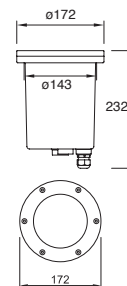

Material
Tecnopolímero
GU10-MR16
50W máx.
ø50*55mm
(lámpara)
127V~ 60Hz
Ø98*109mm
IP67

Tidian

ETX-1200-NEG

Luminario de empotrar en suelo
Para superficies blandas que no
requieran caja de empotrar
Negro

Material
Tecnopolímero
E26-PAR38
60W máx.
ø122*140mm
(lámpara)
127V~ 60Hz
Ø172*232mm
IP67