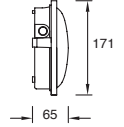

NEUTRA

5W

ETX-0136- NEG

*Luminario de sobreponer de muro
Difusor anti-deslumbramiento
Incluye 3 entradas de cable
Negro

Material Policarbonato
LED y driver integrado
5W 750lm 4000K
100-240V~ 50-60Hz
118*171*65mm
IP44