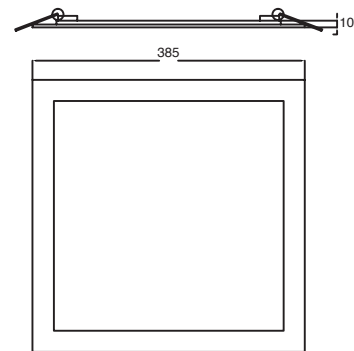

36W

36W
120-240V~ 50-60Hz
385*385mm

39156-0	2800lm	4000K
---------	--------	-------

24W

24W
300*300mm

39155-0	1950lm	4000K
---------	--------	-------

Flat Square

Luminario LED para empotrar de techo
Blanco
Driver incluido
Material Aluminio
LED SMD
IP20