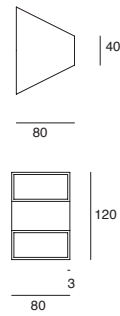

5W

EDE-0229-BLA

Luminario de
sobreponer en
techo o muro
Fijo
Blanco

Material Aluminio
LED COB
4.6W 420lm 3000K
100-240V~ 50-60Hz
80*80*120mm
IP20