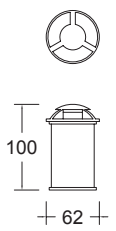

Kick

Luminario de empotrar en piso
Acero
Material acero inoxidable
y cristal templado
LED SMD
IP67

1W

19290
19291
19292
19293

1 ventana
2 ventanas
3 ventanas
4 ventanas

1W
0.009A
110-240V~ 50-60Hz
Ø62*100mm
2700K