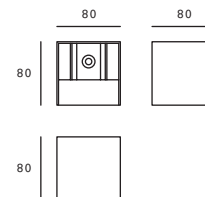

ETX-0432-BLA
ETX-0432-ANT

Luminario de
sobreponer en
muro
Driver integrado
Blanco
Gris Urbano

5.2W

Material Aluminio
LED
5.2W
575lm 3000K
100-240V~ 50-60Hz
80*80mm
IP54