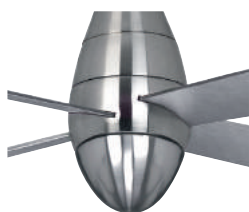

52"

BASE PARA
LÁMPARA
2 x E26

43202

Acabado Níquel
Cepillado
5 Aspas Nogal /
Maple

43203

Acabado Bronce
Real
5 Aspas Roble
Claro / Maple
Quemado

Cubierta Incluida

Cubierta Incluida