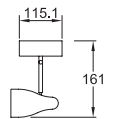

17W

22W

Molina

Proyector en Riel
Atenuable
Orientable
Níquel Satinado
Apertura 33°
Material Metal
LED COB

19552-3

3 cabezales
17W (3x5.6W)
3x400lm 3000K
120V~ 60Hz
485.9*115.1*161mm

19552-4

4 cabezales
22W (4x5.5W)
4x400lm 3000K
120V~ 60Hz
755.9*115.1*161mm