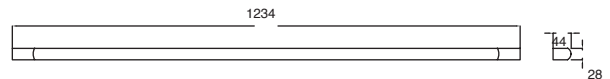

Luminario Lineal de
Sobreponer Enlazable T5
Blanco
Material Plástico
4000K
IP20

5608-0 **8W** 2'
720lm
120-277~ 50-60Hz
570*23*36mm

5616-0 **16W** 4'
1440lm
120-277~ 50-60Hz
1170*23*36mm

10W

20W

Luminario Lineal de Sobreponer Enlazable T8
Blanco
Material Aluminio
4000K
IP20