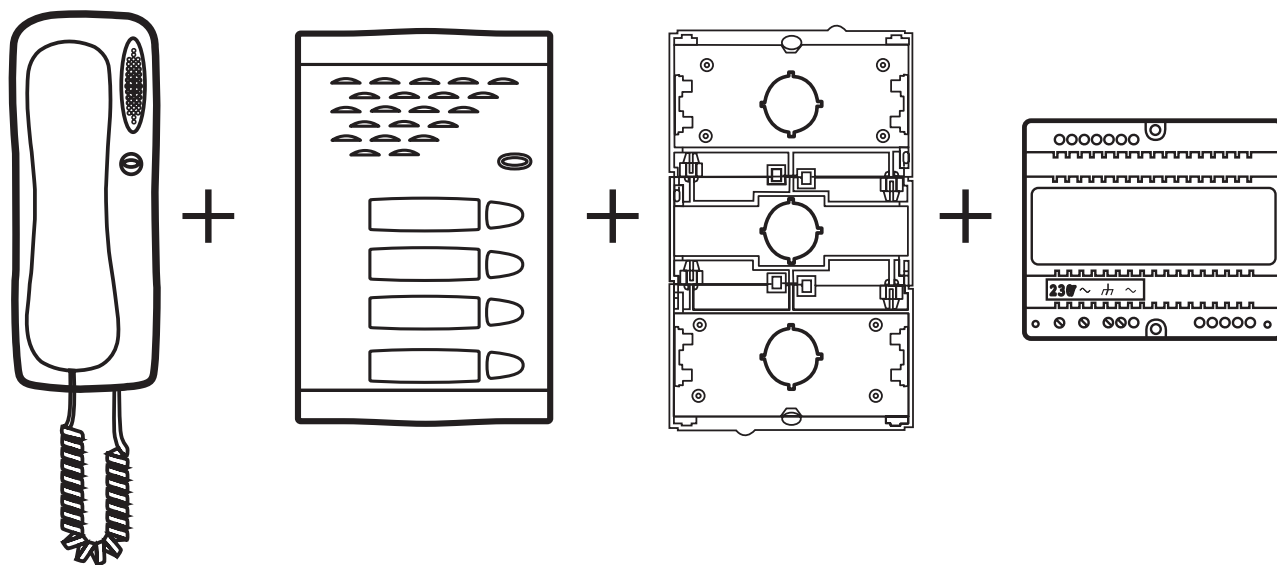

Código	Descripción	Botoneras
KAS-01101	Kit de Portero Electrónico p/01 vivienda	01 (Simple)
KAS-01103	Kit de Portero Electrónico p/03 viviendas	03 (Simples)
KAS-01105	Kit de Portero Electrónico p/05 viviendas	05 (Simples)

- Gran calidad de audio.
- Crece modularmente.
- Kit incluye: frente de calle, grupo fónico, caja de empotrar, alimentador y teléfono.