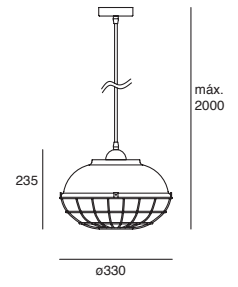

Belle

*Rejilla extraíble

EDE-0228-NEG

Luminario
suspendido
Negro
Altura regulable
hasta 1800mm

Material Acero
E26
60W
127V~ 50-60Hz
Ø370*1800mm
IP20
Ø100*200mm (lámpara)

Fire

*Accesorio
extraíble

EDE-0266-NEG