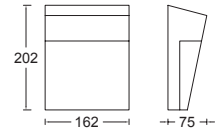

CÁLIDA

19219

Luminario de sobreponer en muro
Difusor policarbonato ópalo
Incluye kit de números autoadheribles

Material Aluminio LED
8W 480lm 3000K
100-240V~ 50-60Hz
162*202*75mm
IP54

8W