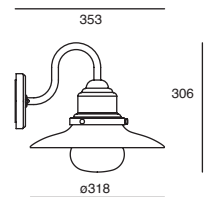

Material PMMA
E26
20W máx.
120mm
127V~ 60Hz
180*377*210mm
IP23

Avenue

ETX-0252-NEG

Luminario de sobreponer en muro
Fijo
Negro

Material Acero y aluminio
E26 60W
127V~ 60Hz
Ø318*353*306mm
IP44
Ø90*110mm (lámpara)