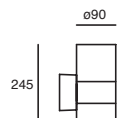

CÁLIDA

11.3W

ETX-0379-GRI
ETX-0379-NEG

Luminario de sobreponer
Fijo
Driver Integrado
Gris
Negro

Material Aluminio y cristal
LED COB
11.3W 1220lm 3000K
100-240V~ 50-60Hz
120*90*245mm
IP54