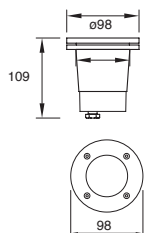

LED
READY

Ringo

ETX-1000-INO

Luminario de empotrar en suelo
Caja de empotrar incluida
Acero Inoxidable

Material Acero
Inoxidable AISI304
GU10-MR16
50W máx.
ø50*55mm
(lámpara)
127V~ 60Hz
Ø110*109mm
IP67

Spiral

NEUTRA

19208

Luminario de empotrar en suelo
lámpara LED incluida

Material Acero Inoxidable
y Cristal templado
GU10-MR16
5W
110-240V~ 60Hz
380lm 4000K
Ø120*140mm
IP67

5W

Tidian

ETX-1100-NEG

Luminario de empotrar en suelo
Para superficies blandas que no
requieran caja de empotrar
Negro

Material
Tecnopolímero
GU10-MR16
50W máx.
ø50*55mm
(lámpara)
127V~ 60Hz
Ø98*109mm
IP67

Tidian

ETX-1200-NEG

Luminario de empotrar en suelo
Para superficies blandas que no
requieran caja de empotrar
Negro

Material
Tecnopolímero
E26-PAR38
60W máx.
ø122*140mm
(lámpara)
127V~ 60Hz
Ø172*232mm
IP67

Ringo

ETX-0354-INO

Luminario de empotrar en suelo
Negro

Acero inoxidable
E26 60W
127V~ 60Hz
Ø208*250mm
IP67
Compatible con
lámparas PAR30 y
PAR38.
Reflector incluido.