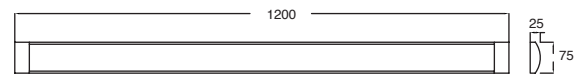

NEUTRA

36W

6736-0

Luminario Lineal de Sobreponer
IP20
Material Aluminio + Plástico

36W
100-130V~ 60Hz
2600lm
1200x75x25mm