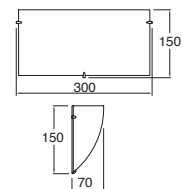

Supi

EDE-0230-BLA

Luminario de
sobreponer en
muro
Fijo
Blanco

6W

Material Aluminio y
acrílico
LED COB
6.1W 420lm 3000K
100-240V~ 50-60Hz
110*100*100mm
IP20

Sil

19424

Luminario de
sobreponer en
muro
Cromo / Cristal

Material Cristal
E26
127V~ 60Hz
300*150*95mm

Tajo

19427

Luminario de
sobreponer en
muro
Cromo / Cristal

Material Cristal
E26
127V~ 60Hz
300*150*70mm