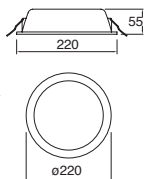

CÁLIDA

19453-0

Downlight Redondo Fijo 6" Para Plafón Driver integrado Blanco

Material Aluminio LED SMD 15W 1130lm 3000K 110-240V~ 60Hz Ø180*50mm

15W

CÁLIDA

19454-0

Downlight Redondo Fijo 8" Para Plafón Driver integrado Blanco

Material Aluminio LED SMD 25W 1980lm 3000K 110-240V~ 60Hz Ø220*55mm

25W