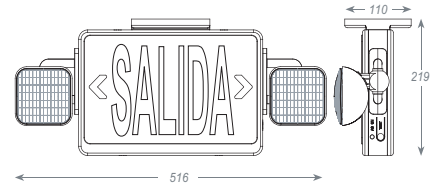

5120-0

Luminario con
señalizador
de emergencia
recargable para
muro o techo
Pila Ni Cd 3.6V
de larga vida
Temperatura de
0°C - 40°C
5000K

1W por cada cabezal
Voltaje dual:
120-277V~ 50-60Hz
120V~:
ENTRADA: 3.7W 0.040A
277V~:
ENTRADA: 3.8W 0.020A
90lm (45lm por cabezal)
90min. mínimo de tiempo
encendido