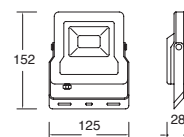

20W

20W

Flood Neo

Luminario proyector
Resistente al agua a presión
Blanco
Driver Integrado
Ángulo de apertura 120°
Material Aluminio
LED SMD
IP65

A-382-BL-WW

20W 1600lm
2700K
100-240V~ 50-60Hz
125*152*28mm

A-382-BL-CW

20W 1600lm
6500K
100-240V~ 50-60Hz
125*152*28mm