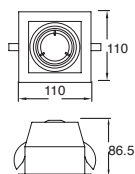

ETC-1400-GRI
ETC-1400-BLA

Downlight cuadrado
Orientable 4x4"
sin cristal
no incluye
transformador ni
lámpara
Gris
Blanco

Material Acero
50W máx.
GU10/ G53-AR111
110*110*86.5mm

ETC-1401-GRI
ETC-1401-BLA

Downlight cuadrado
Orientable 4x8"
sin cristal
no incluye
transformador ni
lámpara
Gris
Blanco

Material Acero
100W (2x50W
máx.)
2xGU5.3-MR16
GU10
205*110*86.5mm