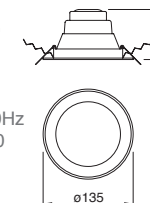

19114-0-WW
19114-0-CW

Downlight Redondo 3"
Driver integrado
Blanco
Ángulo de apertura 75°

Material Aluminio y Policarbonato
LED COB
3W 180lm
110-277V~ 50-60Hz
Ø90*58mm IP20
3000K
6000K

Downlight Redondo 5"
Driver integrado
Blanco
Ángulo de apertura 115°

19115-0-WW
19115-0-CW

Material Aluminio y Policarbonato
LED COB
9W 540lm
110-277V~ 50-60Hz
Ø135*75mm IP20
3000K
6000K