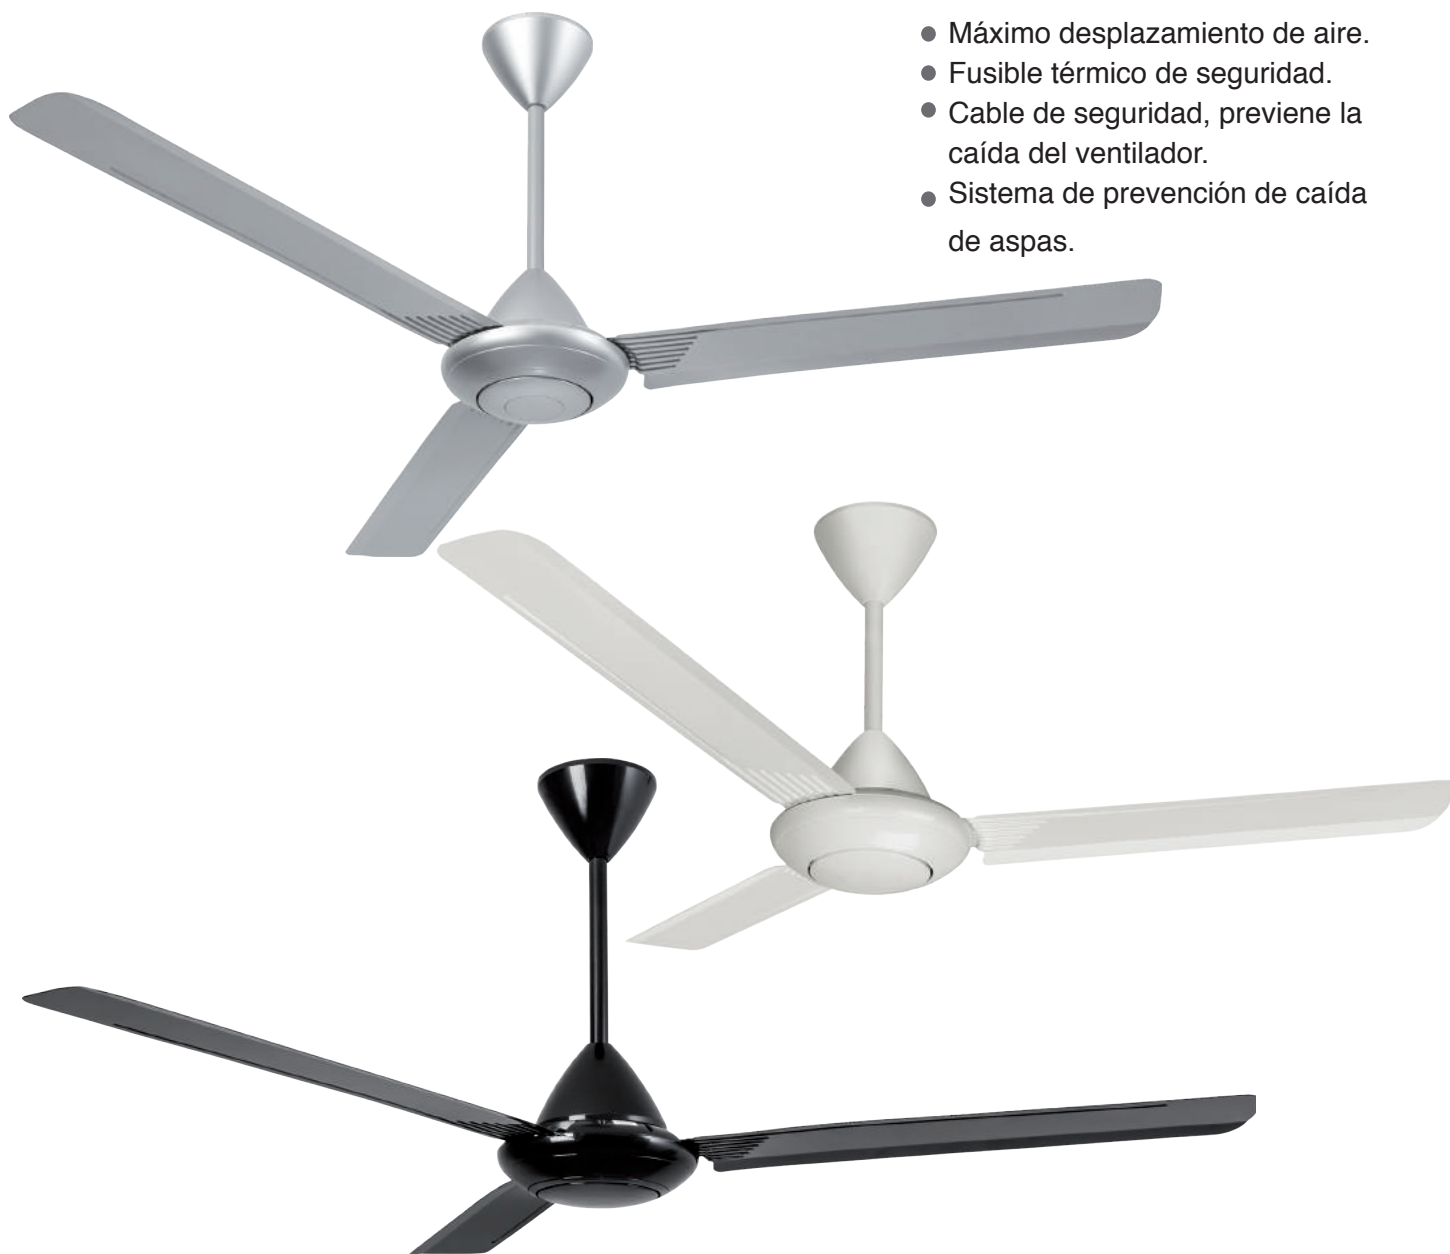

V56VK

Ventilador de Techo
Control Remoto Incluido
56"
Luz de cortesía

Acabado Gris Metálico
4 Aspas Gris Metálico
Motor: 80W
127V~ 60Hz

ASPAS
PLÁSTICAS

Termostato INTEGRADO

LUZ
LED

- Máximo desplazamiento de aire.
- Fusible térmico de seguridad.
- Cable de seguridad, previene la caída del ventilador.
- Sistema de prevención de caída de aspas.