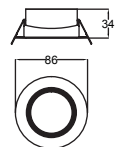

5W

N
Eco LED

Empotrado en plafón
Driver Integrado
Blanco mate
Apertura 120°
Material Plástico
LED SMD