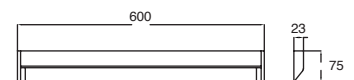

CÁLIDA

8W

5308-1

Luminario Lineal de Sobreponer con cambio de temperatura de color 2" Aluminio

Material Plástico
8W
400/450lm
120-277V~ 50-60Hz
556*61*24mm
2700K
4000K