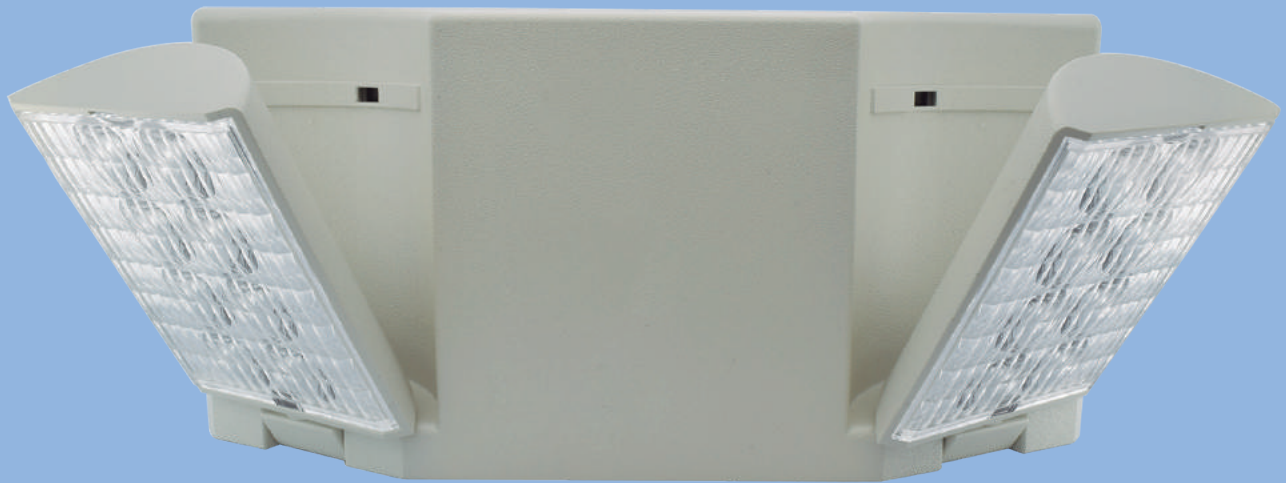

Emergency

Luces de Emergencia

Luminarios para sobreponer en techo o muro con baterías recargables para acción continua durante un corte eléctrico.

5116-0