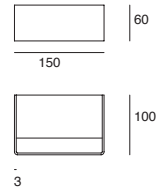

5W

9W

Toppi

Luminario de
sobreponer en muro
Fijo
Blanco
Material Aluminio inyectado
LED SMD
IP20

EDE-0231-BLA

4.7W
530lm 3000K
100-240V~ 50-60Hz
150*100*60mm

EDE-0232-BLA

9.4W
1100lm 3000K
100-240V~ 50-60Hz
250*100*60mm