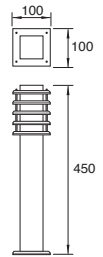

Siljan

Luminario tipo Baliza
Resistente al agua a
presión
Marrón
Material Acero Inoxidable
AISI202 y Policarbonato
IP55
E26

ETX-0029-MAR

20W máx.
Ø42*140mm
127V~ 60Hz
100*100*450mm

ETX-0030-MAR

20W máx.
Ø42*140mm
127V~ 60Hz
100*100*1100mm