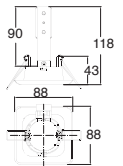

Mini Evolution

19109-0
Downlight cuadrado
Fijo 3"
sin cristal
Blanco

Material Aluminio
Doble portalámpara
GU5.3/GU10-MR16
88*88*118mm

Low

ETC-1300-ALU
ETC-1300-BLA
Downlight redondo
Fijo 4"
sin cristal

Material Aluminio
GU5.3-MR16
Ø94*75mm