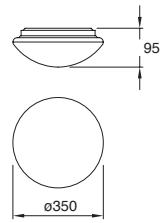

15W

25W

Cloud PIR

Luminario de sobreponer
en techo
Blanco
Material Acero
LED SMD
4000K

19435-PIR | **15W**
ø350mm

19436-PIR | **25W**
ø500mm