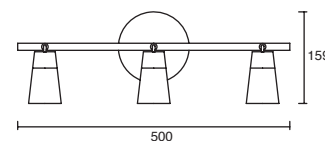

5W

10W

15W

Vitro

Proyector en Riel
Orientable
Lente con confort visual
Cromo y níquel satinado
Apertura 28°
Material Acero
LED COB

EDE-0194-CRO | 1 cabezal
5W 700lm 3000K
100-240V~ 50-60Hz
90*88*126mm

EDE-0195-CRO | 2 cabezales
10W (2x5W)
1400lm 3000K
100-240V~ 50-60Hz
300*113*159mm