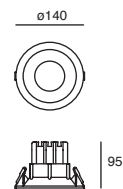

14W

17W

30W

Dorit

Empotrado en plafón
Driver Integrado
Blanco mate
Apertura 60°
Material Aluminio y Cristal
LED COB
3000K IP44

ETC-0349-BLA	14W 1530lm 100-240V~ 50-60Hz Ø140*95mm
ETC-0350-BLA	17.3W 2300lm 100-240V~ 50-60Hz Ø165*115mm
ETC-0351-BLA	29.5W 3200lm 100-240V~ 50-60Hz Ø190*125mm