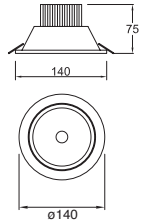

CÁLIDA

19156-0

Downlight Redondo Orientable 3" Driver integrado Blanco y Negro Ángulo de apertura 120°

Material Aluminio LED COB 5W 395lm 3000K 110-265V~ 60Hz Ø90*65mm IP20

5W

CÁLIDA

19157-0

Downlight Redondo Orientable 5" Driver integrado Blanco y Negro Ángulo de apertura 120°

Material Aluminio LED COB 10W 826lm 3000K 110-265V~ 60Hz Ø140*75mm IP20

10W