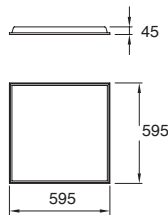

Cenit

* Flujo luminoso superior al de un gabinete fluorescente tradicional T5 3x14W.

NEUTRA

36W

19462-0

Luminario tipo Panel LED para plafón reticular Blanco
Ángulo de apertura 114°
Factor de potencia <0.9

Material Aluminio y Plástico
LED SMD
36W 3200lm 4000K
110-277V~ 50-60Hz
595*595mm
IP20