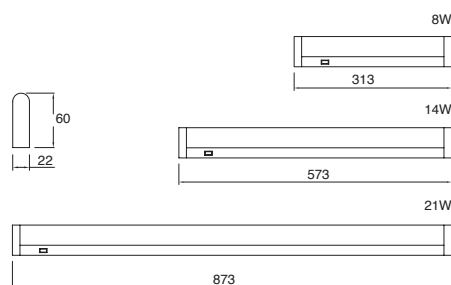

Mini-Fluorescente

5508-0	Blanco 327*42mm	T5 8W
5508-1	Plata 327*42mm	T5 8W
5514-0	Blanco 592*42mm	T5 14W
5514-1	Plata 592*42mm	T5 14W
5521-0	Blanco 892*42mm	T5 21W
5521-1	Plata 892*42mm	T5 21W

Low Profile-Fluorescente

6508-0	Blanco 313*60mm	T5 8W
6508-1	Plata 313*60mm	T5 8W
6514-0	Blanco 573*60mm	T5 14W
6514-1	Plata 573*60mm	T5 14W
6521-0	Blanco 873*60mm	T5 21W
6521-1	Plata 873*60mm	T5 21W

Ultra Slim-Fluorescente

5808-0	Blanco 344*91mm	T5 8W
5808-1	Plata 344*91mm	T5 8W
5814-0	Blanco 608*91mm	T5 14W
5814-1	Plata 608*91mm	T5 14W
5821-0	Blanco 907*91mm	T5 21W
5821-1	Plata 907*91mm	T5 21W

Luminarios lineales para uso interior
Enlazables hasta 200W
Balastro electrónico, conector, clavija y
lámpara incluidos
T5-G5
4100K
127V~ 60Hz

Aluminio y Policarbonato