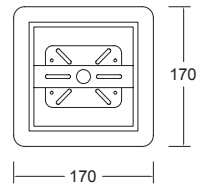

+

=

12W

Convert Square

Luminario de
Sobreponer / Empotrar
en techo
Blanco
Material PC
LED 2016
Ángulo de apertura 120°
IP20

19412-0-WW	3000K	12W 850lm 120-240V~ 50-60Hz 170*170*25.5
19412-0-CW	6500K	12W 900lm 120-240V~ 50-60Hz 170*170*25.5