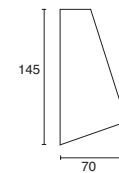

FRIÁ

0.4W

ETX-0037-INO

Luminario Solar de sobreponer en muro
Sensor crepuscular y de movimiento integrado
Batería incluida
Acero Inoxidable

Acabado Pulido
Material Acero Inoxidable
LED SMD
0.4W 40lm 6000K
2x1.2V 600mAh
70*145*70mm
IP44