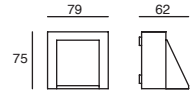

CÁLIDA

ETX-0395-NEG
ETX-0395-GRI

Luminario de
sobreponer en
muro
Fijo
Driver Integrado
Negro
Gris

2.1W

Material Aluminio y
cristal
LED COB
2.1W 180lm 3000K
100-240V~ 50-60Hz
79*62*75mm
IP54