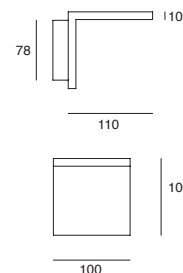

EDE-0230-BLA

Luminario de
sobreponer en
muro
Fijo
Blanco

6W

Material Aluminio y
acrílico
LED COB
6.1W 420lm 3000K
100-240V~ 50-60Hz
110*100*100mm
IP20