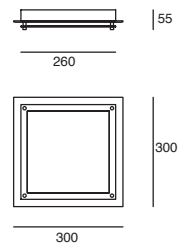

12W

18W

Sofi

Luminario de sobreponer
Fijo
Driver Integrado
Gris
Material Acero y cristal
LED SMD
3000K
IP20

EDE-0307-CRI	12.4W 1280lm 100-240V~ 50-60Hz 300*300*55mm
EDE-0309-CRI	18W 2300lm 100-240V~ 50-60Hz 400*400*55mm