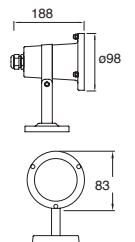

Periscope

NEUTRA

5W

19201

Luminario de sobreponer Driver y lámpara integrados

Material Acero Inoxidable
4.74 W 480lm 4000K
127V~60Hz
Ø98*83*188mm
IP67

Minimal Green

LUZ VERDE