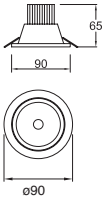

Swing

CÁLIDA

19156-0

Downlight Redondo Orientable 3" Driver integrado Blanco y Negro Ángulo de apertura 120°

Material Aluminio LED COB 5W 395lm 3000K 110-265V~ 60Hz Ø90*65mm IP20

5W

CÁLIDA

19157-0

Downlight Redondo Orientable 5" Driver integrado Blanco y Negro Ángulo de apertura 120°

Material Aluminio LED COB 10W 826lm 3000K 110-265V~ 60Hz Ø140*75mm IP20

10W

Hide

CÁLIDA NEUTRA

ETC-0175-BLA
ETC-0215-BLA

Downlight Redondo Fijo 4" Blanco Driver incluido 3000K 4000K

Material Aluminio LED SMD 6.5W 890lm 100-240V~ 50-60Hz Ø105*28mm IP44

6.5W

CÁLIDA NEUTRA

ETC-0176-BLA
ETC-0216-BLA

Downlight Redondo Fijo 4" Blanco Driver incluido 3000K 4000K

Material Aluminio LED SMD 9W 1150lm 100-240V~ 50-60Hz Ø105*28mm IP44

9W

Flush-LED

CÁLIDA

19453-0

Downlight Redondo Fijo 6" Para Plafón Driver integrado Blanco

Material Aluminio LED SMD 15W 1130lm 3000K 110-240V~ 60Hz Ø180*50mm

15W

CÁLIDA

19454-0

Downlight Redondo Fijo 8" Para Plafón Driver integrado Blanco

Material Aluminio LED SMD 25W 1980lm 3000K 110-240V~ 60Hz Ø220*55mm

25W