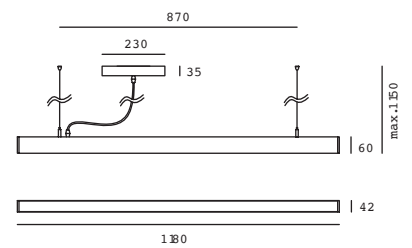

25W

Ilo

Luminario Suspendido
en techo
Blanco Mate
Material Aluminio
Driver Integrado
LED
3000K

ETC-0359-BLA

2635lm
85-265 V~ 50-60Hz
1180°42mm
Máx. 1150mm

Altura regulable
hasta 1150mm