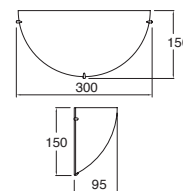

Supi

EDE-0230-BLA

Luminario de
sobreponer en
muro
Fijo
Blanco

6W

Material Aluminio y
acrílico
LED COB
6.1W 420lm 3000K
100-240V~ 50-60Hz
110*100*100mm
IP20

Sil

19424

Luminario de
sobreponer en
muro
Cromo / Cristal

Material Cristal
E26
127V~ 60Hz
300*150*95mm

Tajo

19427

Luminario de
sobreponer en
muro
Cromo / Cristal

Material Cristal
E26
127V~ 60Hz
300*150*70mm