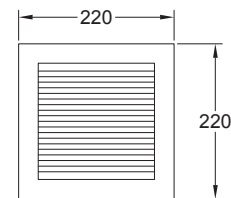

Código	Ducto	Montaje	Ruido	Dimensiones	Flujo de aire	Consumo
15EGSA	6"	Instalación en pared	40.5 dB	220*220 mm	178 m³ /hr (105 CFM)	8.8W 120V~ 60Hz

Blanco / 5 años de garantía.