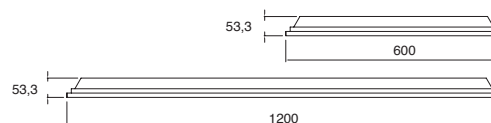

3x28W

	Gabinete louver de empotrar rectangular Lámparas incluidas Blanco	Material Aluminio 3xT5 28W 84W 1200*600*53.3mm
19588	Balastro electrónico	127V~ 60Hz
19588-HP	Balastro electrónico multivoltaje Philips®	120-277V~ 60Hz