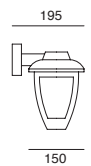

Luminario de sobreponer en muro
Fijo
Negro

Material Aluminio y policarbonato
E26
60W máx.
127V~ 60Hz
195*170*232mm
IP23
Ø60*100mm (lámpara)