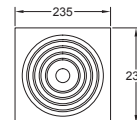

Serie 2000 Cuadrado con Luz

Código	Ducto	Montaje	Ruido	Dimensiones	Flujo de aire	Consumo	Accesorios
2004-INOX 2004-RJ 2004-BL (eco)	4"	Instalación en plafón	42 dB	235*235mm	107 m³ /hr (62.9 CFM)	22W (motor) 127V~60Hz	Lámpara de 5W (luz LED)

Extractor de aire / Blanco, Rojo, Acero Inoxidable / 5 años de garantía.