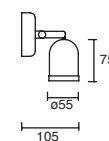

7W

14W

21W

EDE-0191-BLA	1 cabezal 1x7W máx. Ø50*54mm (lámpara) 127V~ 60Hz 80*86*125mm
EDE-0192-BLA	2 cabezales 14W (2x7W máx.) Ø50*54mm (lámpara) 127V~ 60Hz 300*105*125mm
EDE-0193-BLA	3 cabezales 21W (3x7W máx.) Ø50*54mm (lámpara) 127V~ 60Hz 500*105*125mm

Idea

Proyector en Riel
Orientable
Blanco
Material Acero
GU10-MR16 LED
*Lámpara no incluida
IP20