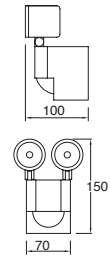

2W

Outdoor Lite Plus

*Iluminación de seguridad ajustable
Sensor de mov. integrado
Negro
Ángulo de detección 100°
Material ABS
LED SMD
IP44

A-210

1x1W 35lm 4100K
6Vcc (4xAA baterías no incluidas)
70*150*100mm

A-212

2W (2x1W) 70lm
4100K 6Vcc
(4xAA baterías no incluidas)
110*150*100mm

*Sin exposición a la intemperie.