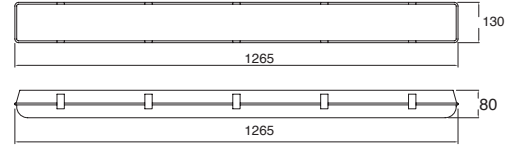

19564

120-277V~ 50-60Hz
1265*130*80mm

2xT8 **36W**
Sin equipo

20W