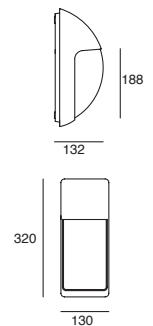

Cube

Area

ETX-0127-GRI
ETX-0127-NEG

Luminario de
sobreponer
en muro

Gris
Negro

Material Acero
E26-Par30
2x75W máx.
ø96*110mm (lámpara)
127V~ 60Hz
130*350*115mm
IP44

ETX-0352-NEG
ETX-0352-BLA
ETX-0352-GRI

Luminario de
empotrar en muro
Fijo

Negro
Blanco
Gris

Material
Policarbonato y ABS
E26 CFL
23W
127V~ 60Hz
132*130*320mm
IP65