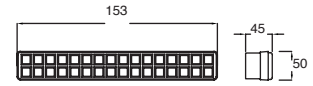

3.2W

6W

9W

Luminario de emergencia recargable Material ABS

5130-0 (NEO)

Blanco

3.2W 32 LED
210lm encendido total
110lm encendido parcial
127V~ 60Hz
4h con 16 LED
2h con 32 LED
338*50*45mm

5160-0 (NEO)

Blanco

6W 60 LED
345lm encendido total
130lm encendido parcial
127V~ 60Hz
2.5h con 60 LED
7.5h con 20 LED
500*60*45mm

5190-0 (NEO)

Blanco y Negro

9W 90 LED
810lm encendido total
340lm encendido parcial
127V~ 60Hz
4.5h con 30 LED
1.8h con 90 LED
597*60*45mm