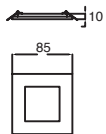

4W

4W
120-240V~ 50-60Hz
85*85mm

39151-0-WW	150lm	2700K
39151-0-CW	170lm	6500K

6W

6W
120-240V~ 50-60Hz
120*120mm

39152-0-WW	320lm	2700K
39152-0-CW	350lm	6500K

18W

18W
120-240V~ 50-60Hz
225*225mm

39154-0-WW	1300lm	2700K
39154-0-CW	1350lm	6500K
39154-0	1400lm	4000K

12W

12W
120-240V~ 50-60Hz
170*170mm

39153-0-WW	840lm	2700K
39153-0-CW	880lm	6500K

36W

36W
120-240V~ 50-60Hz
385*385mm

39156-0	2800lm	4000K

24W

24W
300*300mm

39155-0	1950lm	4000K

Flat Square

Luminario LED para empotrar de techo
Blanco
Driver incluido
Material Aluminio
LED SMD
IP20