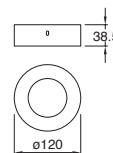

6W

12W

18W

Drum

Luminario de
Sobreponer en techo
Blanco
Driver incluido
Material Aluminio
LED SMD

39112-0-WW	2700K	6W 400lm
39112-0-NW	4000K	127V~ 60Hz
39112-0-CW	6500K	Ø120*38.5mm

39113-0-WW	2700K	12W 800lm
39113-0-NW	4000K	127V~ 60Hz
39113-0-CW	6500K	Ø175*38.5mm

39114-0-WW	2700K	18W 1200lm
39114-0-NW	4000K	127V~ 60Hz
39114-0-CW	6500K	Ø225*38.5mm