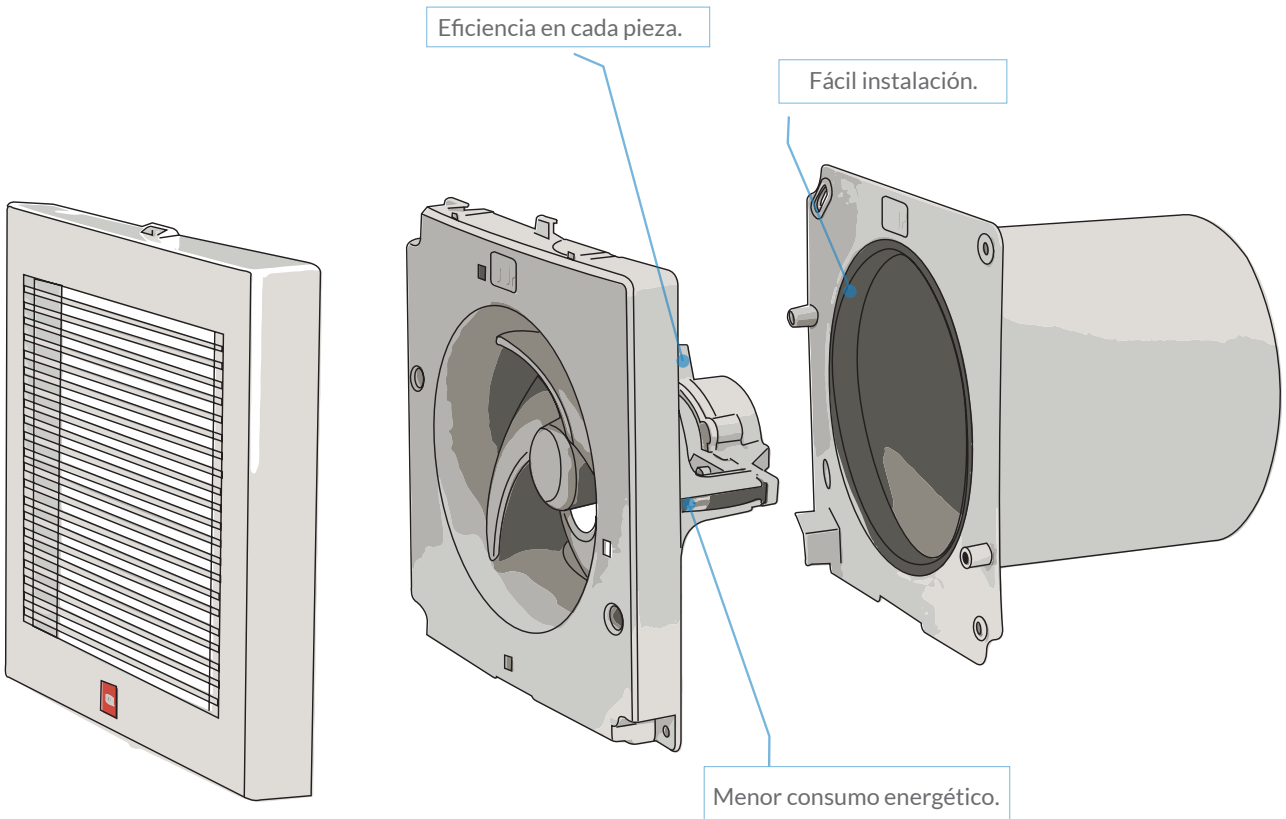

Eficiencia en cada pieza.

Fácil instalación.