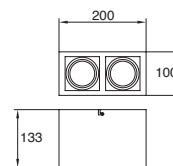

Mix

Sistema Modular para sobreponer

- Marco redondo
- Blanco
- CÁLIDA

ETC-1700-BLA 3000K
ETC-0219-BLA 4000K

Módulo LED empotrable 3"
Driver incluido

Material Policarbonato
LED COB
6W 580 lm 3000K
100-240V~ 50-60Hz
Ø58*72mm
También compatible con familia Cardan (pág. 121)

6W

ETC-0173-BLA | Luminario de sobreponer dirigible 1 módulo IP23 | 100*100*133mm

ETC-0174-BLA | Luminario de sobreponer dirigible 2 módulos IP23 | 200*100*133mm