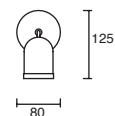

7W

14W

21W

EDE-0191-BLA	1 cabezal 1x7W máx. Ø50*54mm (lámpara) 127V~ 60Hz 80*86*125mm
EDE-0192-BLA	2 cabezales 14W (2x7W máx.) Ø50*54mm (lámpara) 127V~ 60Hz 300*105*125mm
EDE-0193-BLA	3 cabezales 21W (3x7W máx.) Ø50*54mm (lámpara) 127V~ 60Hz 500*105*125mm

Idea

Proyector en Riel
Orientable
Blanco
Material Acero
GU10-MR16 LED
*Lámpara no incluida
IP20