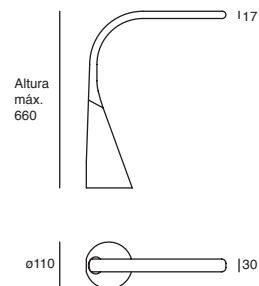

CÁLIDA

EDE-0269-GRI

Luminario portátil
Orientable
Driver Integrado
Gris

4W

Material Acero y
policarbonato
LED SMD
4W 400lm 3000K
110-240V 50-60Hz
321*110*660mm
IP20
Cargador USB de
1000 mA integrado