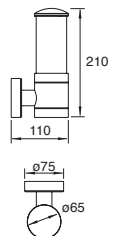

Imandra

ETX-0036-GRI

Luminario de sobreponer en muro
Gris Urbano

Material PMMA E26
100W máx.
Ø38*110mm (lámpara)
127V~ 60Hz
75*210*110mm
IP44