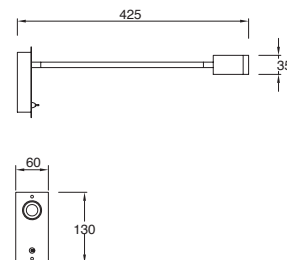

CÁLIDA

19559

Luminario de lectura
Orientable
Níquel Satinado

5W

Material Metal
LED SMD
5W 280lm 3000K
100-240V~ 50-60Hz
425*60*130mm